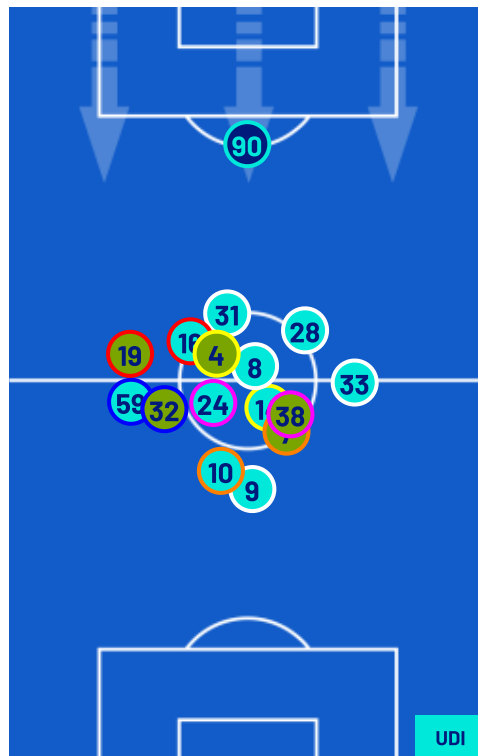

TOP Sprinter: Picco di velocità istantaneo, top 5 giocatori per squadra

Giornata 5
SERIE A ENILIVE 2025-2026

MATCH REPORT

Reggio Emilia 28/09/2025 MAPEI STADIUM 12:30

SASSUOLO

3-1

UDINESE

POSIZIONI MEDIE

Legenda: 1^ Sostituzione

2^ Sostituzione

3^ Sostituzione

4^ Sostituzione

5^ Sostituzione

Giocatore Entrato

Giocatore Entrato

Giocatore Entrato