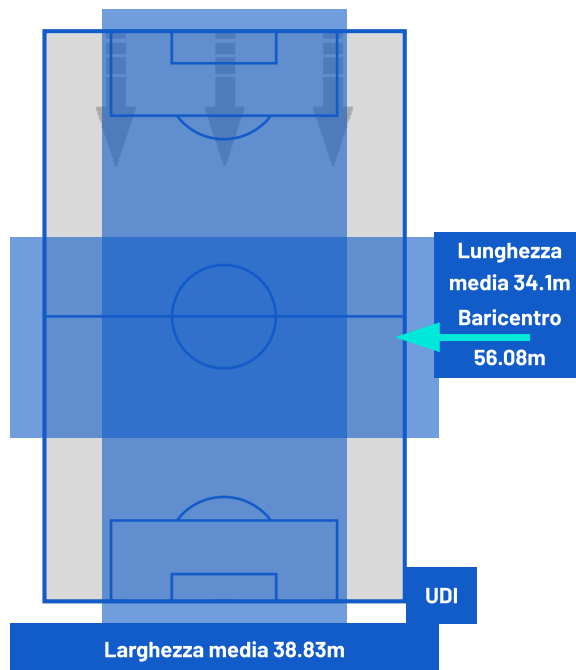

SASSUOLO

3-1

UDINESE

BARICENTRO 1° TEMPO

BARICENTRO 2° TEMPO

Giornata 5
SERIE A ENILIVE 2025-2026

MATCH REPORT

Reggio Emilia 28/09/2025 MAPEI STADIUM 12:30