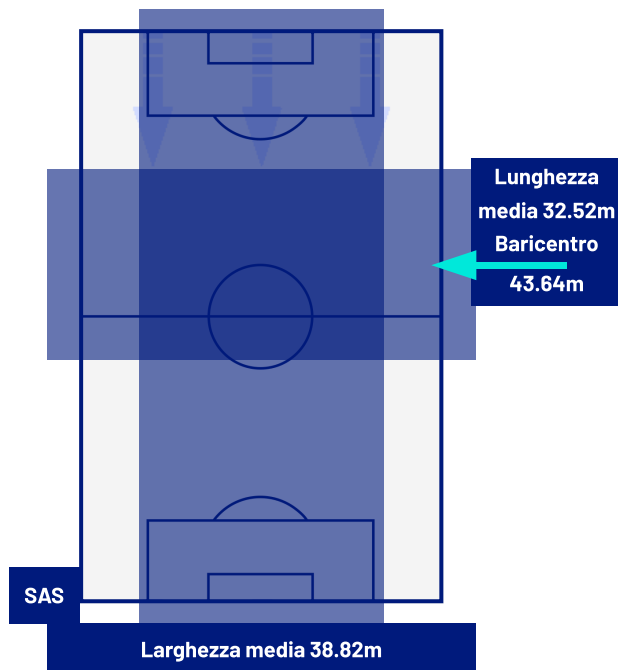

SASSUOLO

3-1

UDINESE

BARICENTRO 1° TEMPO

BARICENTRO 2° TEMPO

Giornata 5
SERIE A ENILIVE 2025-2026

MATCH REPORT

Reggio Emilia 28/09/2025 MAPEI STADIUM 12:30