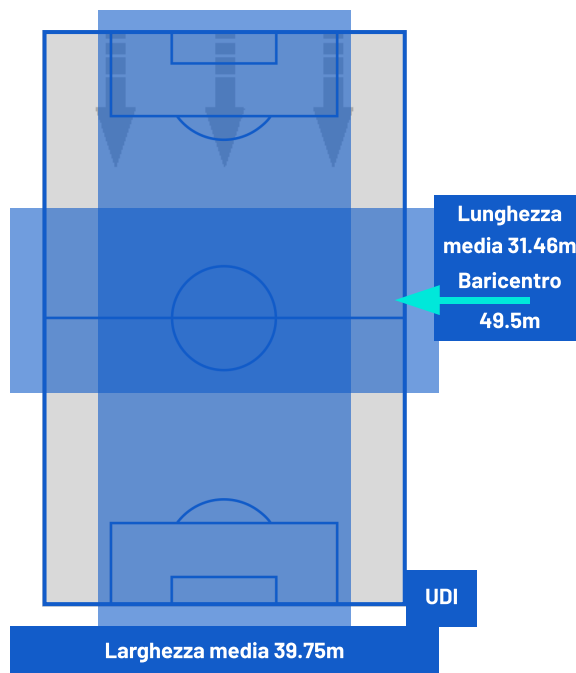

Giornata 5
SERIE A ENILIVE 2025-2026

MATCH REPORT

Reggio Emilia 28/09/2025 MAPEI STADIUM 12:30

SASSUOLO

3-1

UDINESE

BARICENTRO 1° TEMPO