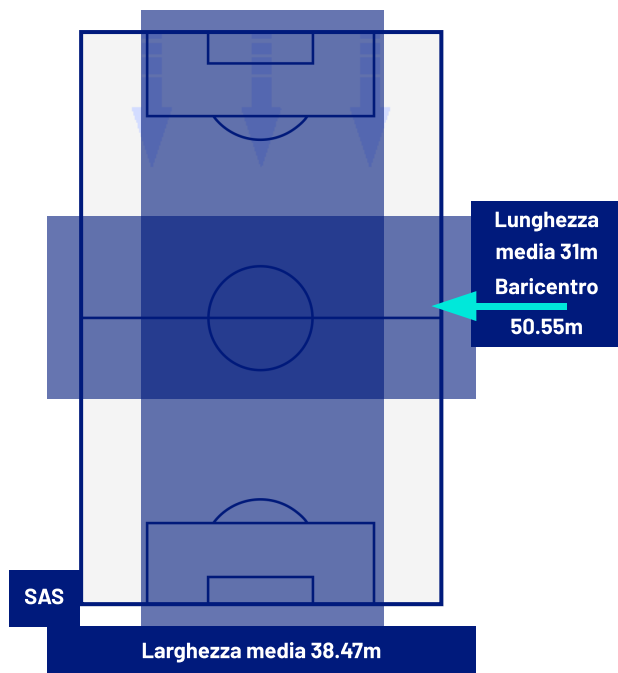

Giornata 5
SERIE A ENILIVE 2025-2026

MATCH REPORT

Reggio Emilia 28/09/2025 MAPEI STADIUM 12:30

SASSUOLO

3-1

UDINESE

BARICENTRO 1° TEMPO