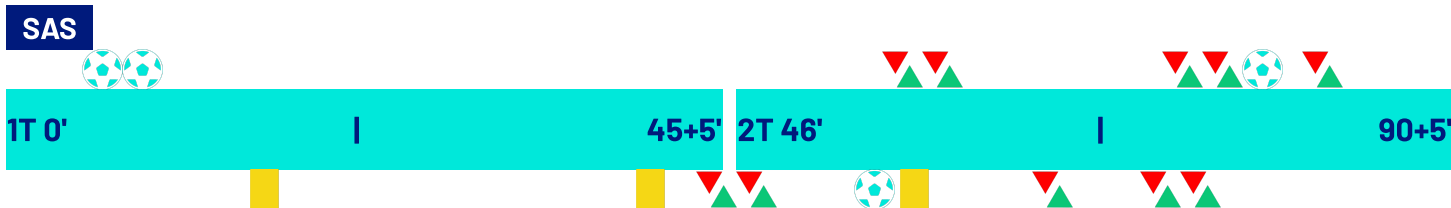

Giornata 5
SERIE A ENILIVE 2025-2026

MATCH REPORT

Reggio Emilia 28/09/2025 MAPEI STADIUM 12:30

SASSUOLO

3-1

UDINESE

CRONOLOGIA

UDI	SASSUOLO	UDINESE

3 **1**

- ARMAND LAURIENTÉ 8'
- (DOMENICO BERARDI) 8'
- ISMAËL KONÉ 12'
- (ARMAND LAURIENTÉ) 12'

- ALIEU FADERA | ARMAND LAURIENTÉ 58'
- KRISTIAN THORSTVEDT | ASTER VRANCKX 58'

- WOYO COULIBALY | SEBASTIAN WALUKIEWICZ 79'
- EDOARDO IANNONI | ISMAËL KONÉ 80'

- EDOARDO IANNONI 81'
- (ALIEU FADERA) 81'
- WALID CHEDDIRA | ANDREA PINAMONTI 86'

- 18' JAKUB PIOTROWSKI
- 45' NICOLÒ ZANILO
- 45' KINGSLEY EHIZIBUE | MATTEO PALMA
- 45' LENNON MILLER | JAKUB PIOTROWSKI
- 56' KEINAN DAVIS
- 61' KINGSLEY EHIZIBUE
- 67' JURGEN EKKELENKAMP | ALESSANDRO ZANOLI
- 76' IDRISSA GUEYE | NICOLÒ ZANILO
- 80' SANDI LOVRIĆ | ARTHUR ATTA