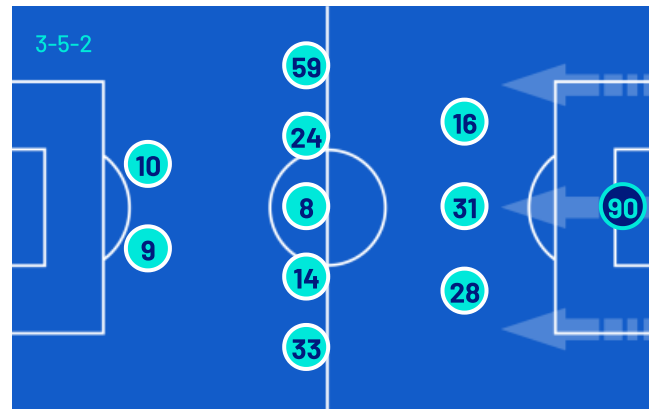

A disposizione

(P) VENUTI	41
(P) PADELLI	93
GOGLICHIDZE	2
LOVRIĆ	4
ZARRAGA	6
GUEYE	7
KAMARA	11
BERTOLA	13
EHIZIBUE	19
KABASELE	27
CAMARA	29
EKKELENKAMP	32
MILLER	38
RUI MODESTO	77

Allenatore: **KOSTA RUNJAIĆ**

Quarto ufficiale: **GIUSEPPE MUCERA**
V.A.R.: **MATTEO GARIGLIO**
A.V.A.R.: **DANIELE PATERNA**