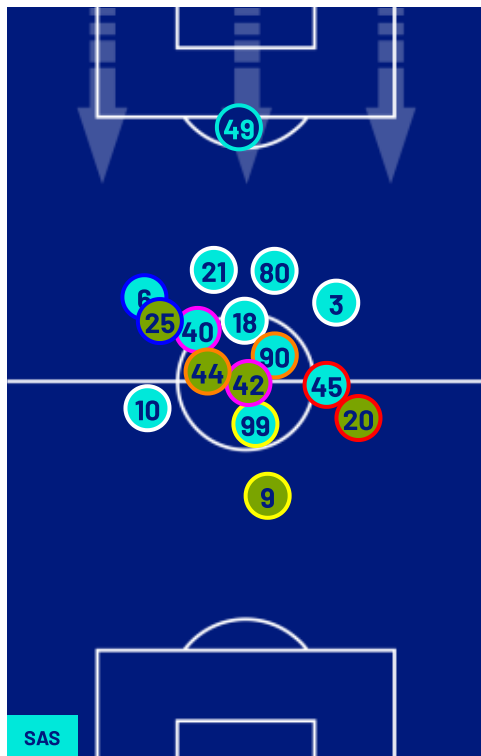

TOP Sprinter: Picco di velocità istantaneo, top 5 giocatori per squadra

Giornata 5
SERIE A ENILIVE 2025-2026

MATCH REPORT

Reggio Emilia 28/09/2025 MAPEI STADIUM 12:30

SASSUOLO

3-1

UDINESE

POSIZIONI MEDIE

Legenda: 1^ Sostituzione

2^ Sostituzione

3^ Sostituzione

4^ Sostituzione

5^ Sostituzione

Giocatore Entrato

Giocatore Entrato

Giocatore Entrato