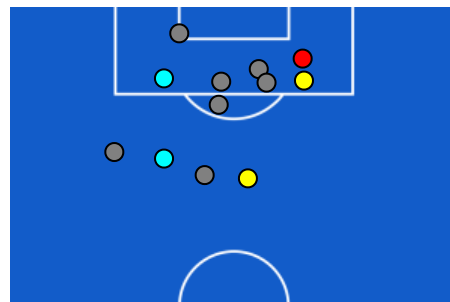

ROMA

0-1

INTER

ZONE DI TIRO

0	Gol	1
5	In porta	3
6	Fuori Porta	6
4	Respinto	2

CROSS IN GIOCO

6	Cross completati	2
25	Cross totali	20
24	Accuratezza (%)	10

781	Palloni giocati totali	678
234	DIFESA	257
321	CENTROCAMPO	270
226	ATTACCO	151