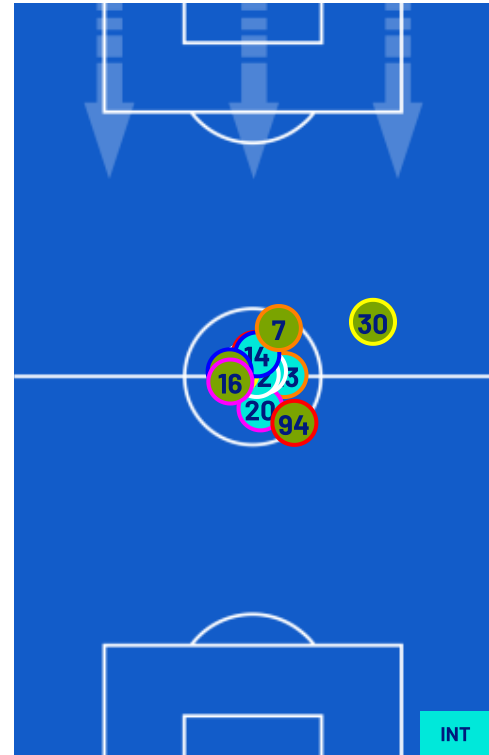

TOP Sprinter: Picco di velocità istantaneo, top 5 giocatori per squadra

ROMA

0-1

INTER

POSIZIONI MEDIE

- Legenda:
- 1ª Sostituzione
 - Giocatore Entrato
 - Giocatore Uscito
 - 2ª Sostituzione
 - Giocatore Entrato
 - Giocatore Uscito
 - 3ª Sostituzione
 - Giocatore Entrato
 - Giocatore Uscito
 - 4ª Sostituzione
 - Giocatore Entrato
 - Giocatore Uscito
 - 5ª Sostituzione
 - Giocatore Entrato
 - Giocatore Uscito