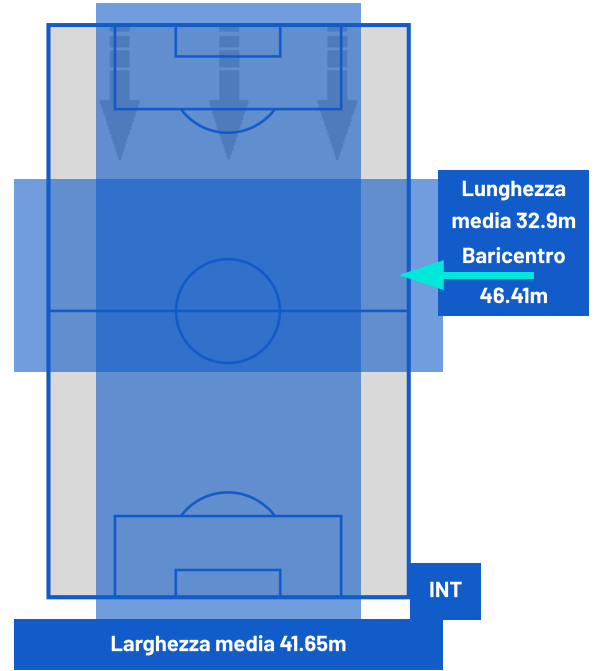

ROMA

0-1

INTER

BARICENTRO 1° TEMPO