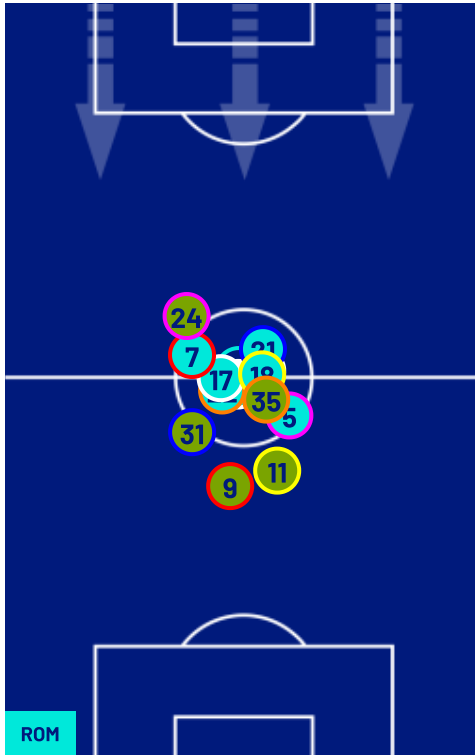

TOP Sprinter: Picco di velocità istantaneo, top 5 giocatori per squadra

ROMA

0-1

INTER

POSIZIONI MEDIE

- Legenda:
- 1ª Sostituzione
 - Giocatore Entrato
 - Giocatore Uscito
 - 2ª Sostituzione
 - Giocatore Entrato
 - Giocatore Uscito
 - 3ª Sostituzione
 - Giocatore Entrato
 - Giocatore Uscito
 - 4ª Sostituzione
 - Giocatore Entrato
 - Giocatore Uscito
 - 5ª Sostituzione
 - Giocatore Entrato
 - Giocatore Uscito