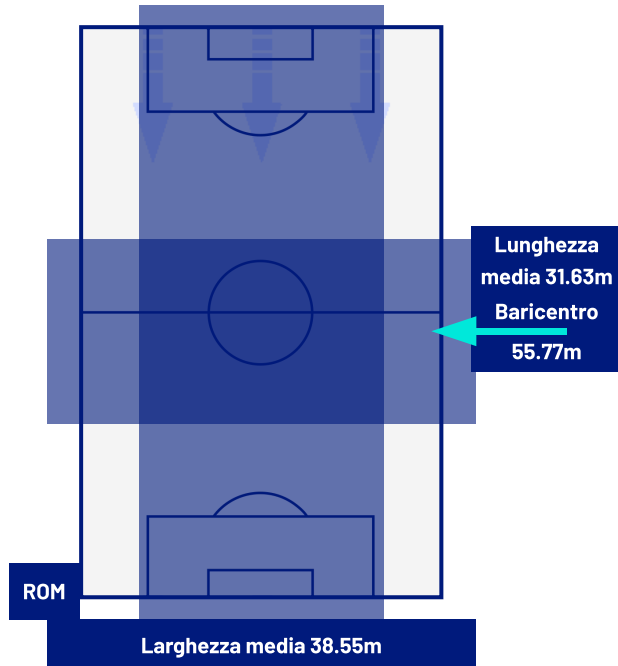

ROMA

0-1

INTER

BARICENTRO 1° TEMPO

BARICENTRO 2° TEMPO

ROMA

0-1

INTER

ZONE DI TIRO

0	Gol	1
5	In porta	3
6	Fuori Porta	6
4	Respinto	2

CROSS IN GIOCO

6	Cross completati	2
25	Cross totali	20
24	Accuratezza (%)	10

781	Palloni giocati totali	678
234	DIFESA	257
321	CENTROCAMPO	270
226	ATTACCO	151