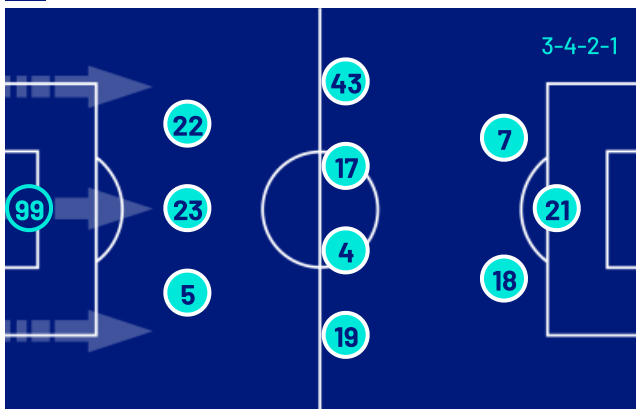

INTER

FORMAZIONI

ROMA	
99	SVILAR (P)
5	NDICKA
23	MANCINI
22	HERMOSO
19	ÇELIK
4	CRISTANTE
17	M. KONÉ
43	WESLEY
18	SOULÉ
7	LO. PELLEGRINI
21	DYBALA

A disposizione	
32	VÁSQUEZ (P)
95	GOLLINI (P)
2	RENSCH
8	EL AYNAOUI
9	DOVBYK
11	E. FERGUSON
12	TSIMIKAS
24	ZIÓŁKOWSKI
31	BAILEY
35	BALDANZI
61	PISILLI
66	SANGARÉ
87	GHILARDI
92	EL SHAARAWY