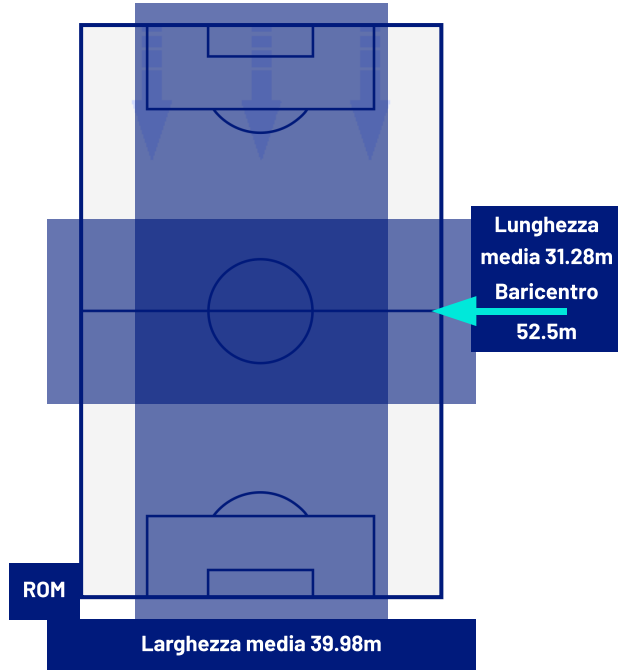

ROMA

0-1

INTER

BARICENTRO 1° TEMPO