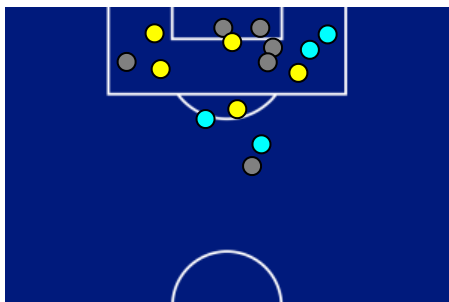

TOP Sprinter: Picco di velocità istantaneo, top 5 giocatori per squadra

ROMA

0-1

INTER

POSIZIONI MEDIE

- Legenda:
- 1ª Sostituzione
 - Giocatore Entrato
 - Giocatore Uscito
 - 2ª Sostituzione
 - Giocatore Entrato
 - Giocatore Uscito
 - 3ª Sostituzione
 - Giocatore Entrato
 - Giocatore Uscito
 - 4ª Sostituzione
 - Giocatore Entrato
 - Giocatore Uscito
 - 5ª Sostituzione
 - Giocatore Entrato
 - Giocatore Uscito

ROMA

0-1

INTER

BARICENTRO 1° TEMPO

BARICENTRO 2° TEMPO

ROMA

0-1

INTER

ZONE DI TIRO

0	Gol	1
5	In porta	3
6	Fuori Porta	6
4	Respinto	2

CROSS IN GIOCO

6	Cross completati	2
25	Cross totali	20
24	Accuratezza (%)	10

781	Palloni giocati totali	678
234	DIFESA	257
321	CENTROCAMPO	270
226	ATTACCO	151