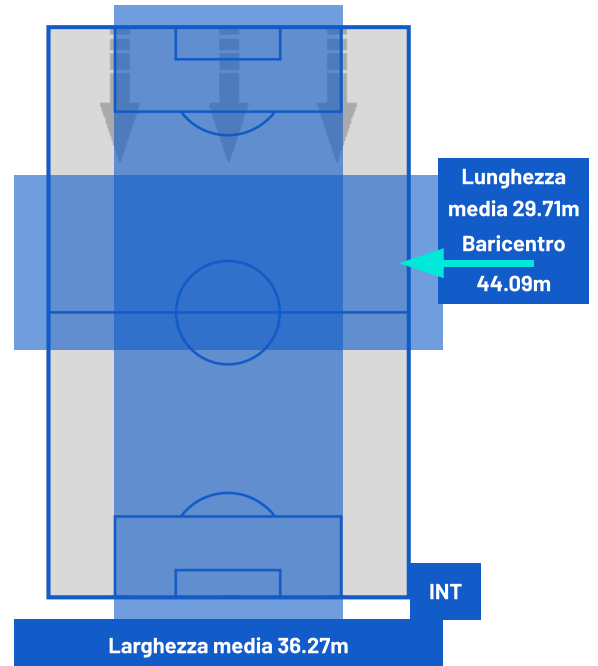

BARICENTRO 2° TEMPO