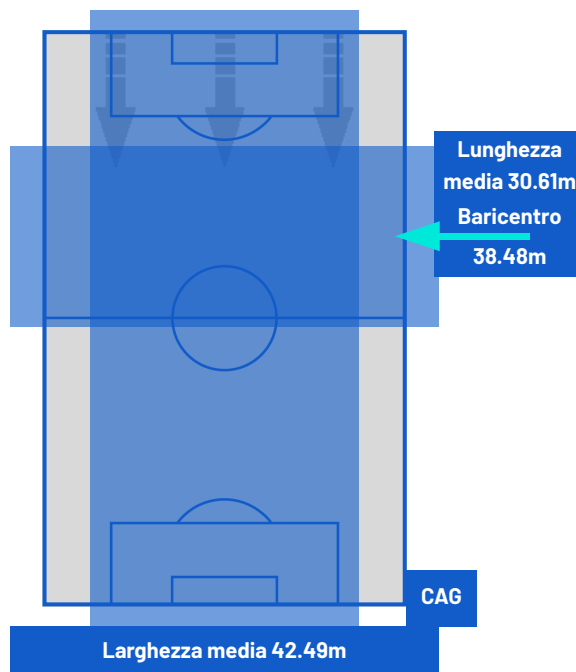

COMO

0-0

CAGLIARI

BARICENTRO 1° TEMPO