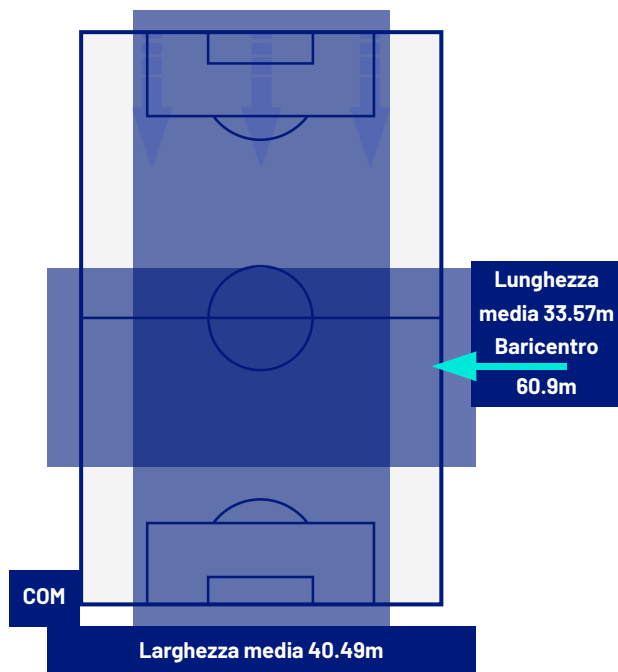

COMO

0-0

CAGLIARI

BARICENTRO 1° TEMPO