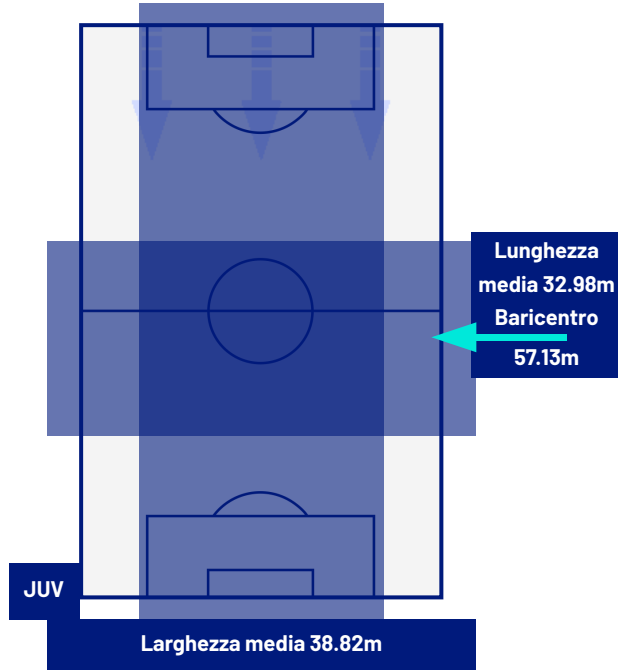

JUVENTUS

0-0

TORINO

BARICENTRO 1° TEMPO