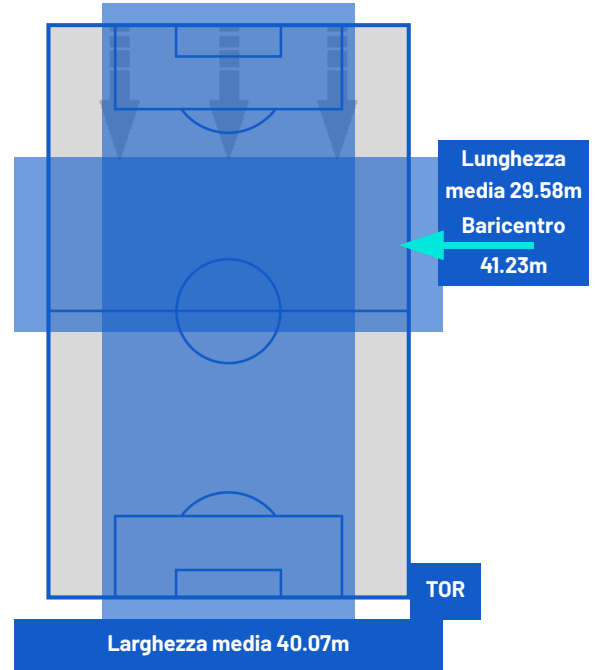

JUVENTUS

0-0

TORINO

BARICENTRO 1° TEMPO