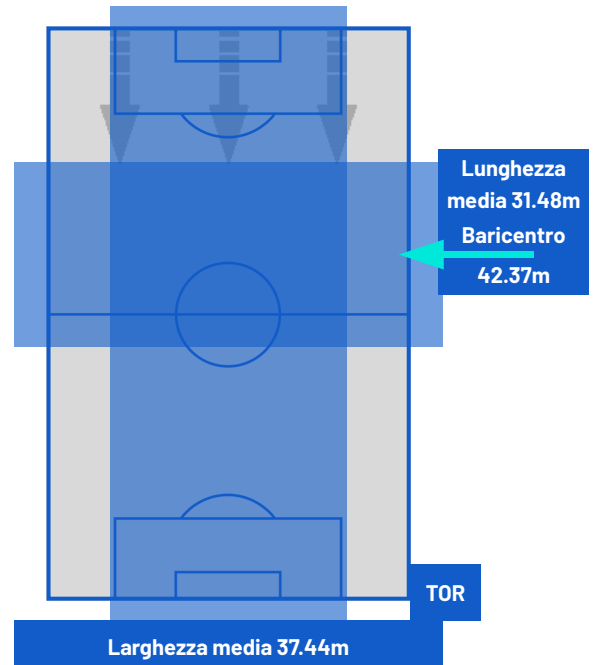

BARICENTRO 2° TEMPO