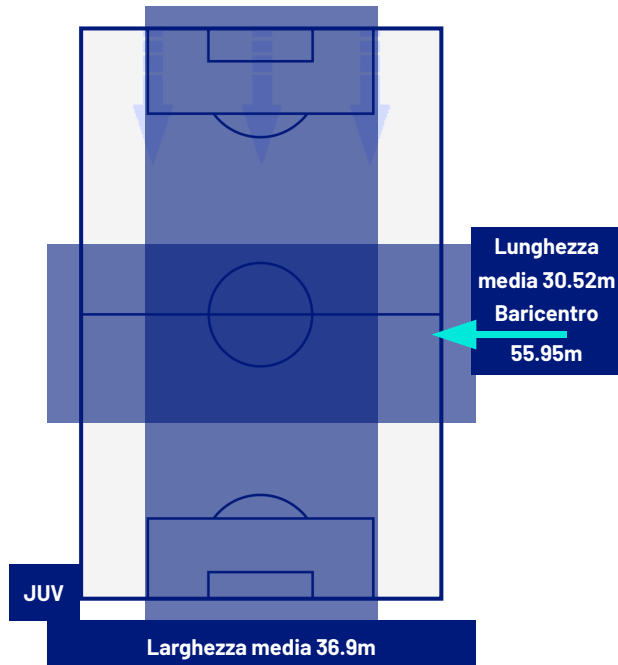

BARICENTRO 2° TEMPO