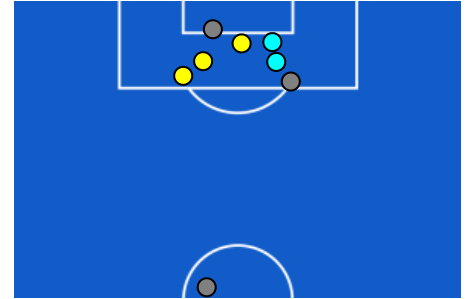

JUVENTUS

0-0

TORINO

ZONE DI TIRO

0	Gol	0
6	In porta	3
5	Fuori Porta	3
11	Respinto	2

CROSS IN GIOCO

7	Cross completati	7
30	Cross totali	14
23	Accuratezza (%)	50

1028	Palloni giocati totali	547
214	DIFESA	286
471	CENTROCAMPO	187
343	ATTACCO	74