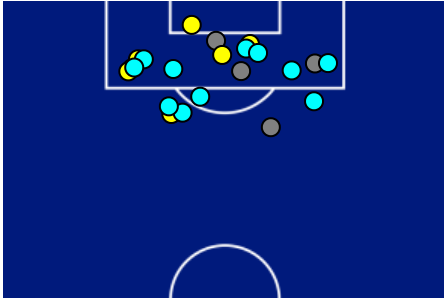

JUVENTUS

0-0

TORINO

BARICENTRO 1° TEMPO

BARICENTRO 2° TEMPO

Giornata 11
SERIE A ENILIVE 2025-2026

MATCH REPORT

Torino 08/11/2025 ALLIANZ STADIUM 18:00

JUVENTUS

0-0

TORINO

ZONE DI TIRO

0	Gol	0
6	In porta	3
5	Fuori Porta	3
11	Respinto	2

CROSS IN GIOCO

7	Cross completati	7
30	Cross totali	14
23	Accuratezza (%)	50

1028	Palloni giocati totali	547
214	DIFESA	286
471	CENTROCAMPO	187
343	ATTACCO	74