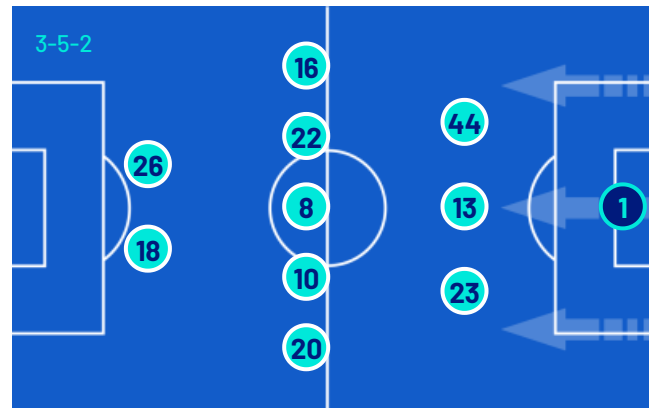

A disposizione

(P)	POPA	71
(P)	SIVIERO	99
	MASINA	5
	İLKHAN	6
	ABOUKHLAL	7
	ANJORIN	14
	ADAMS	19
	DEMBÉLÉ	21
	NKOUNKOU	25
	ASLLANI	32
	BIRAGHI	34
	TAMEZE	61
	GINEITIS	66
	ZAPATA	91
	NJIE	92

Allenatore: **LUCIANO SPALLETTI**

Vice allenatore: **LEONARDO COLUCCI**

Arbitro: **LUCA ZUFFERLI**
Assistente arbitrale: **ALESSANDRO COSTANZO**
Assistente arbitrale: **MATTEO PASSERI**

Quarto ufficiale: **DANIELE DOVERI**
V.A.R.: **FEDERICO LA PENNA**
A.V.A.R.: **ALEANDRO DI PAOLO**