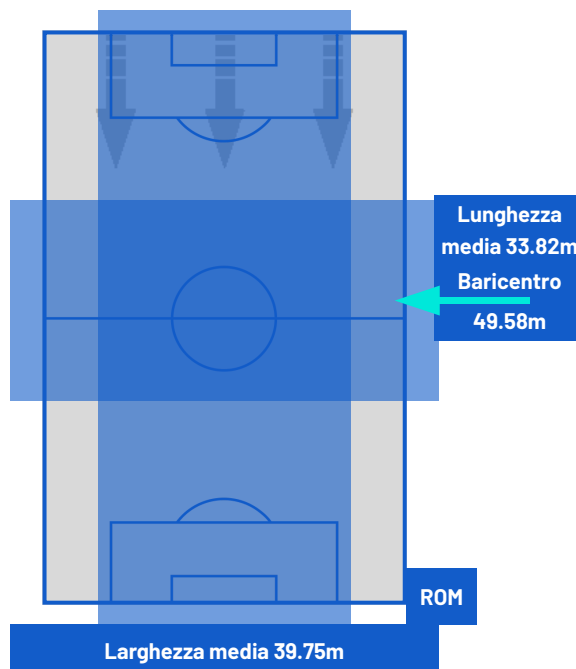

BARICENTRO 2° TEMPO