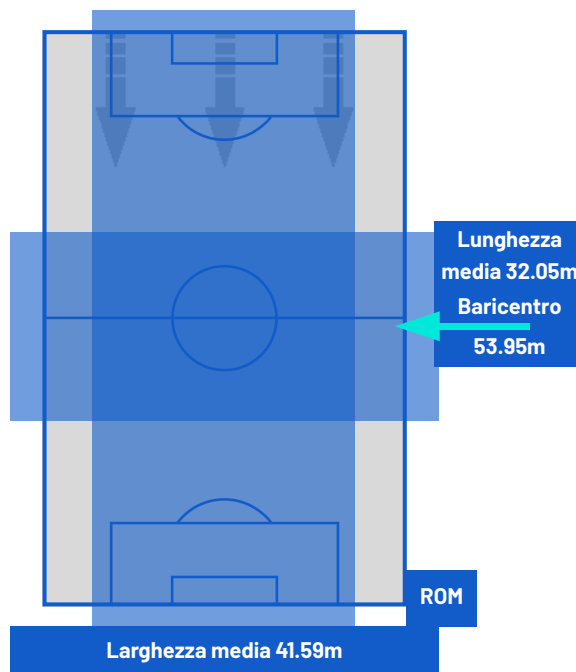

CREMONESE

1-3

ROMA

BARICENTRO 1° TEMPO