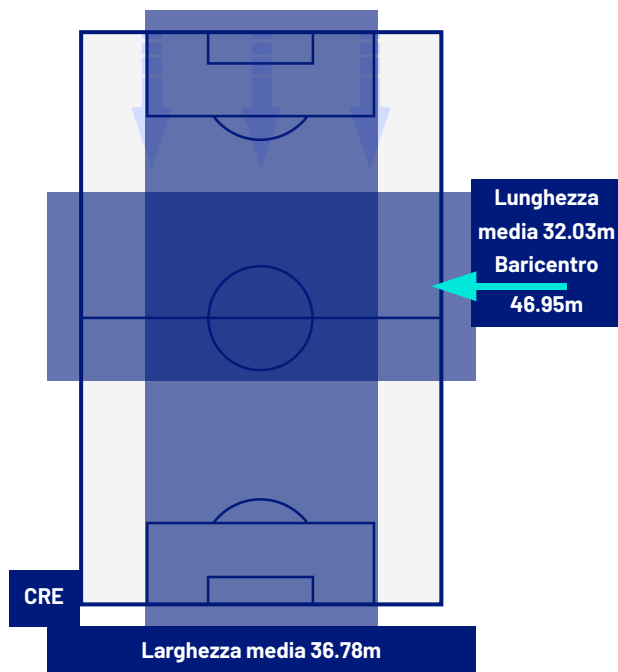

CREMONESE

1-3

ROMA

BARICENTRO 1° TEMPO