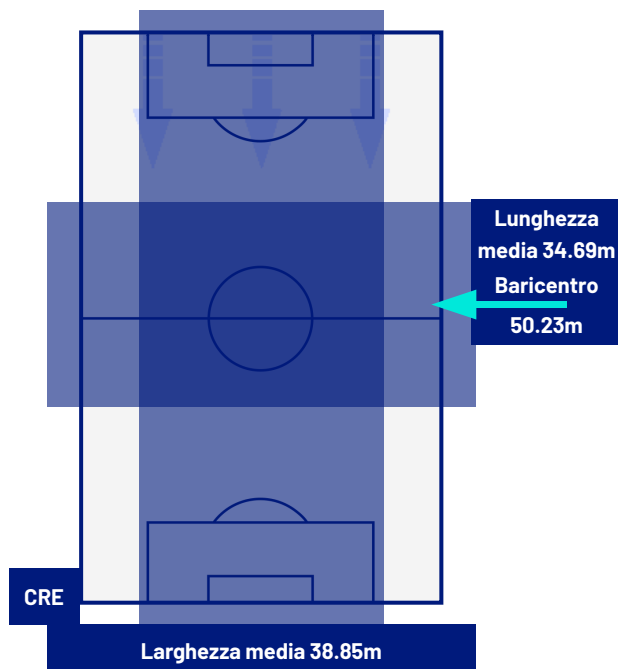

BARICENTRO 2° TEMPO