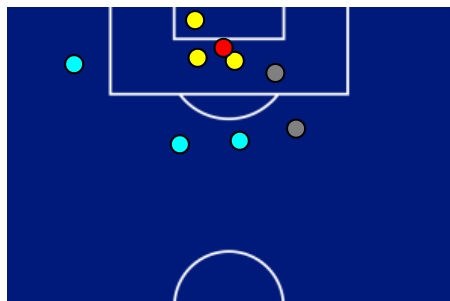

CREMONESE

1-3

ROMA

BARICENTRO 1° TEMPO

BARICENTRO 2° TEMPO

Giornata 12
SERIE A ENILIVE 2025-2026

MATCH REPORT

Cremona 23/11/2025 GIOVANNI ZINI 15:00

CREMONESE

1-3

ROMA

ZONE DI TIRO

1	Gol	3
4	In porta	6
2	Fuori Porta	4
3	Respinto	2

CROSS IN GIOCO

3	Cross completati	1
19	Cross totali	15
16	Accuratezza (%)	7

674	Palloni giocati totali	673
278	DIFESA	239
238	CENTROCAMPO	229
158	ATTACCO	205