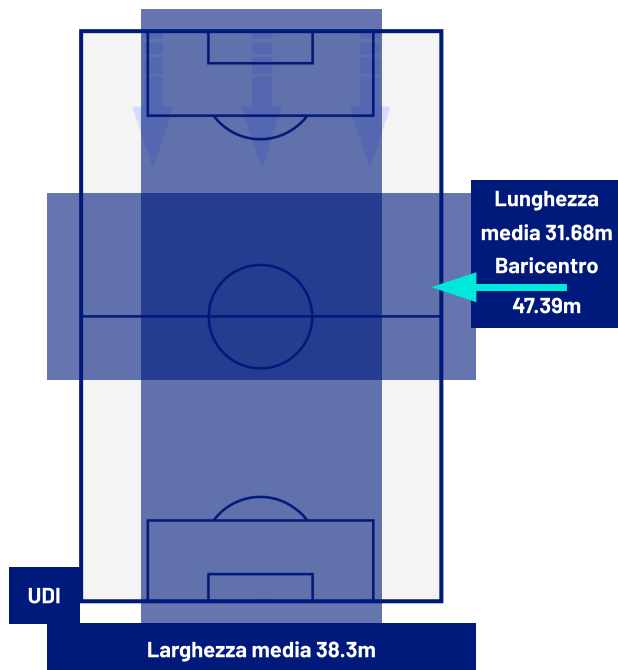

BARICENTRO 2° TEMPO