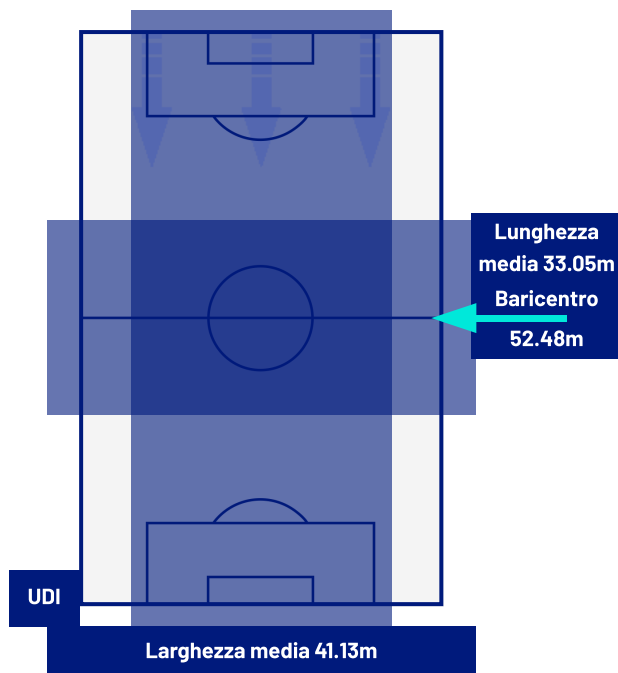

UDINESE

1-0

ATALANTA

BARICENTRO 1° TEMPO