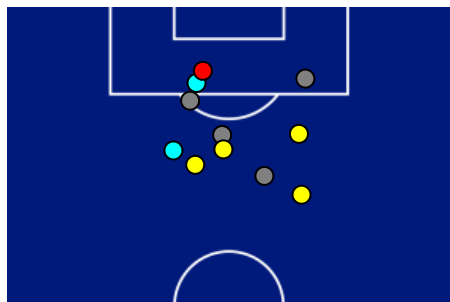

UDINESE

1-0

ATALANTA

BARICENTRO 1° TEMPO

BARICENTRO 2° TEMPO

Giornata 10
SERIE A ENILIVE 2025-2026

MATCH REPORT

Udine 01/11/2025 FRIULI/BLUENERGY STADIUM 15:00

UDINESE

1-0

ATALANTA

ZONE DI TIRO

1	Gol	0
5	In porta	0
4	Fuori Porta	1
2	Respinto	3

CROSS IN GIOCO

1	Cross completati	0
16	Cross totali	17
6	Accuratezza (%)	0

618	Palloni giocati totali	796
202	DIFESA	298
234	CENTROCAMPO	333
182	ATTACCO	165