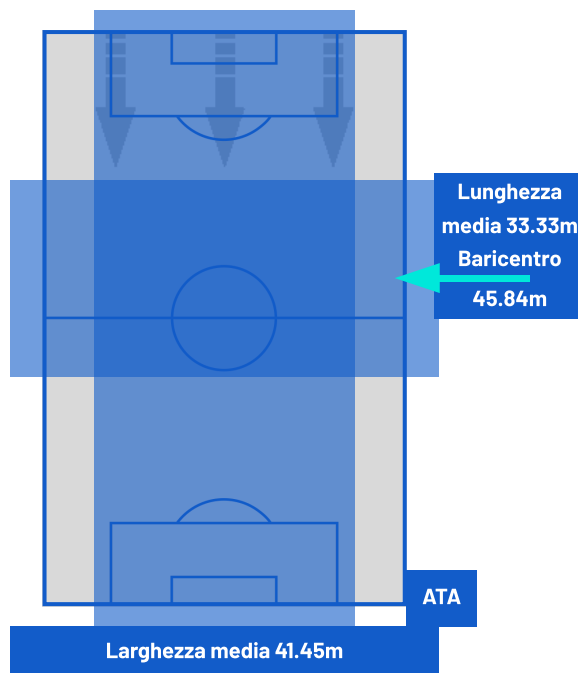

UDINESE

1-0

ATALANTA

BARICENTRO 1° TEMPO