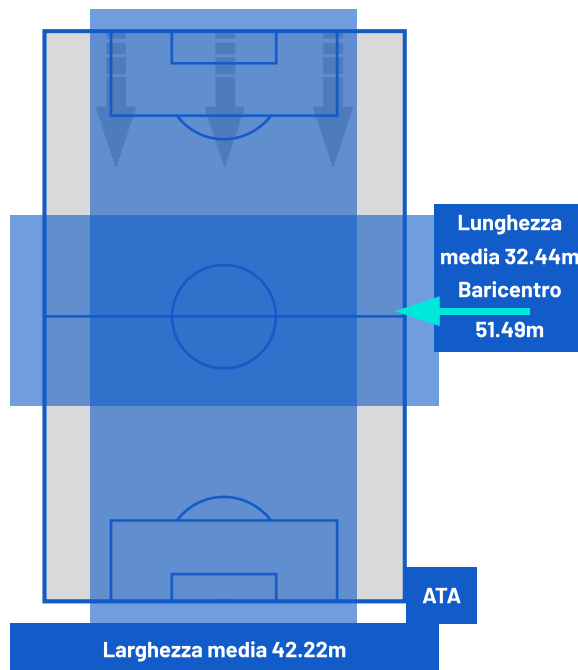

BARICENTRO 2° TEMPO