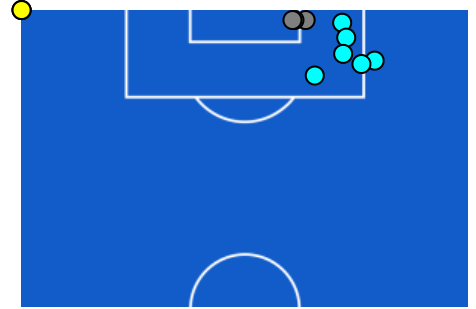

Cross			Passaggi riusciti			Passaggi chiave			Dribbling		
1	VALERI	PAR 9	1	OBERT	CAG 52	1	VALERI	PAR 4	1	BERNABÉ	PAR 5
2	CUTRONE	PAR 5	2	CIRCATI	PAR 52	2	S. ESPOSITO	CAG 3	2	ORISTANIO	PAR 2
3	DELPRATO	PAR 4	3	MINA	CAG 50	3	BERNABÉ	PAR 2	3	PALESTRA	CAG 2
4	GAETANO	CAG 4	4	BERNABÉ	PAR 45	4	BORRELLI	CAG 2	4	LOVIK	PAR 2
5	S. ESPOSITO	CAG 3	5	DELPRATO	PAR 44	5	ALMØVIST	PAR 2	5	ALMØVIST	PAR 2

## ZONE DI TIRO

2	Gol	0
5	In porta	6
2	Fuori Porta	3
4	Respinto	6

## CROSS IN GIOCO

2	Cross utili	9
14	Cross totali	24
14	Accuratezza (%)	38