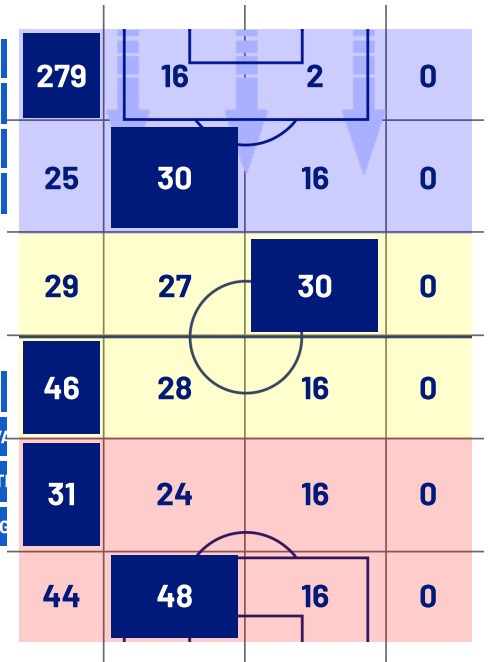

## ZONE DI TIRO

2	Gol	0
5	In porta	6
2	Fuori Porta	3
4	Respinto	6

## CROSS IN GIOCO

2	Cross utili	9
14	Cross totali	24
14	Accuratezza (%)	38

## TOCCHI PALLA

712	Palloni giocati totali
407	DIFESA
189	CENTROCAMPO
116	ATTACCO

25	Tocchi area avversaria			
ADAM OBERT	5	20	EMANUELE VA	
MICHAEL FOLORUNSHO	4	13	PATRICK CUT	
ANDREA BELOTTI	4	6	MATEO PELLEG	