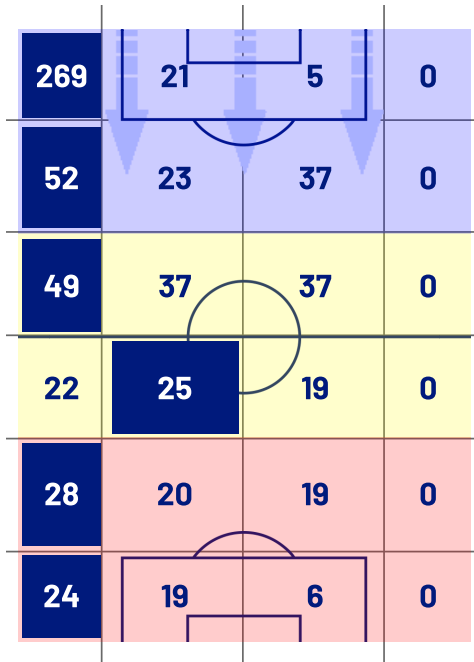

TOCCHI PALLA