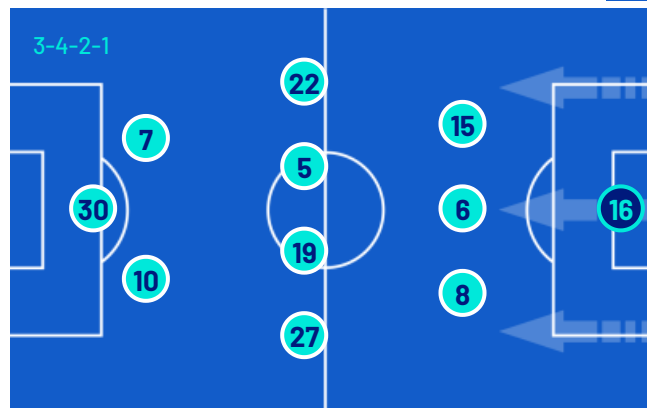

A disposizione

(P)	PERIN	1
(P)	SCAGLIA	42
	BREMER	3
	ZHEGROVA	11
	ADŽIĆ	17
	KOŠTIĆ	18
	OPENDA	20
	MIRETTI	21
	RUGANI	24
	JOÃO MÁRIO	25
Red card	CABAL	32
	ROUHI	40

Allenatore: **LUCIANO SPALLETTI**

Quarto ufficiale: **LUCA ZUFFERLI**
V.A.R.: **GABRIELE RUSSI**
A.V.A.R.: **MARCO DI BELLO**