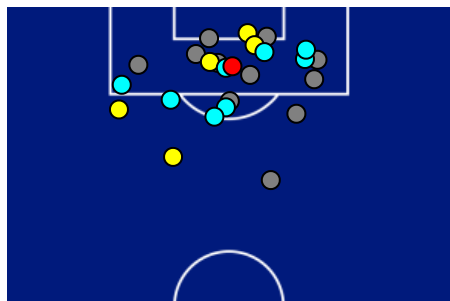

BOLOGNA

1-3

CREMONESE

BARICENTRO 1° TEMPO

BARICENTRO 2° TEMPO

Giornata 13
SERIE A ENILIVE 2025-2026

MATCH REPORT

Bologna 01/12/2025 RENATO DALL'ARA 20:45

BOLOGNA

1-3

CREMONESE

ZONE DI TIRO

1	Gol	3
6	In porta	5
10	Fuori Porta	2
8	Respinto	3

10	Cross completati	5
54	Cross totali	18
19	Accuratezza (%)	28

CROSS IN GIOCO

784	Palloni giocati totali	546
224	DIFESA	263
318	CENTROCAMPO	197
242	ATTACCO	86