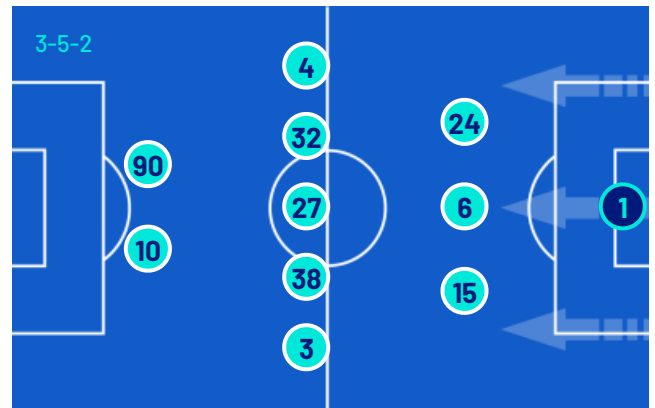

A disposizione	
(P)	SILVESTRI 16
(P)	NAVA 69
	ZERBIN 7
	VALOTI 8
	JOHNSEN 11
	MOUMBAGNA 14
	SARMIENTO 19
	F. VÁZQUEZ 20
	FLORIANI M. 22
	CECCHERINI 23
	GRASSI 33
	LORDKIPANIDZE 48
	FOLINO 55
	SANABRIA 99

Allenatore: **DAVIDE NICOLA**

Quarto ufficiale: **LUCA MASSIMI**
V.A.R.: **MATTEO GARIGLIO**
A.V.A.R.: **FEDERICO LA PENNA**