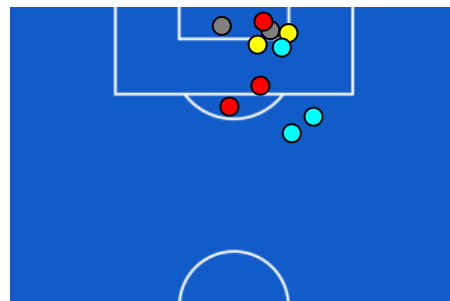

BOLOGNA

1-3

CREMONESE

ZONE DI TIRO

1	Gol	3
6	In porta	5
10	Fuori Porta	2
8	Respinto	3

10	Cross completati	5
54	Cross totali	18
19	Accuratezza (%)	28

CROSS IN GIOCO

784	Palloni giocati totali	546
224	DIFESA	263
318	CENTROCAMPO	197
242	ATTACCO	86