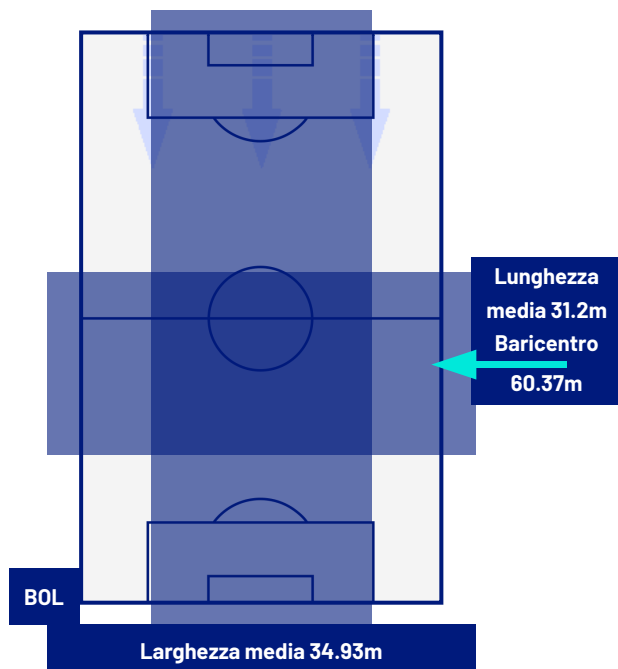

BARICENTRO 2° TEMPO