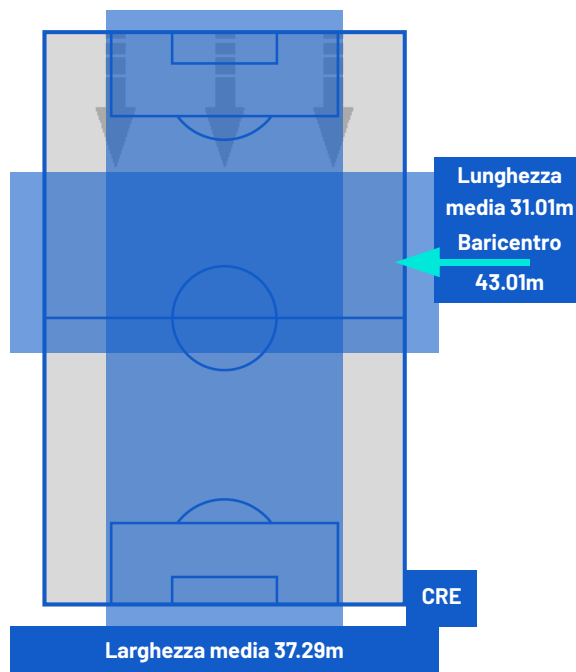

BOLOGNA

1-3

CREMONESE

BARICENTRO 1° TEMPO