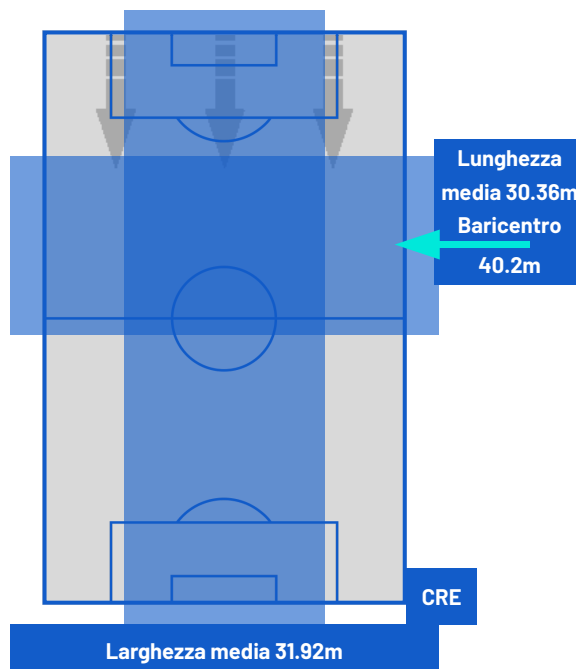

BARICENTRO 2° TEMPO