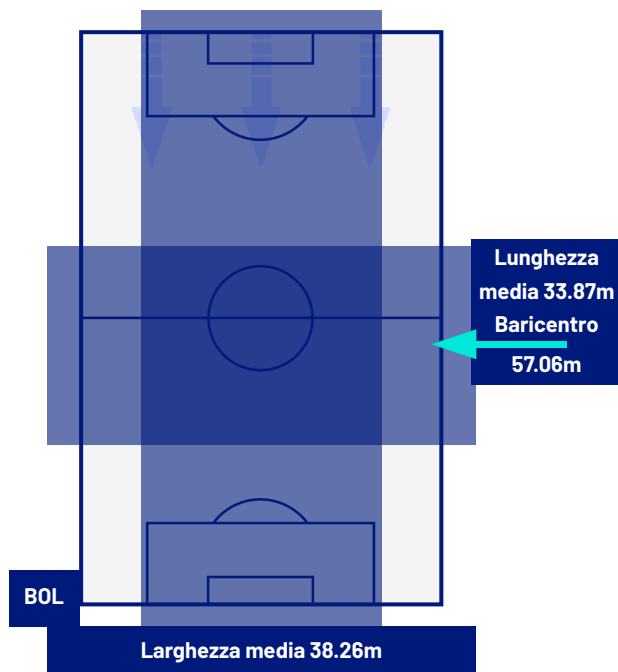

BOLOGNA

1-3

CREMONESE

BARICENTRO 1° TEMPO