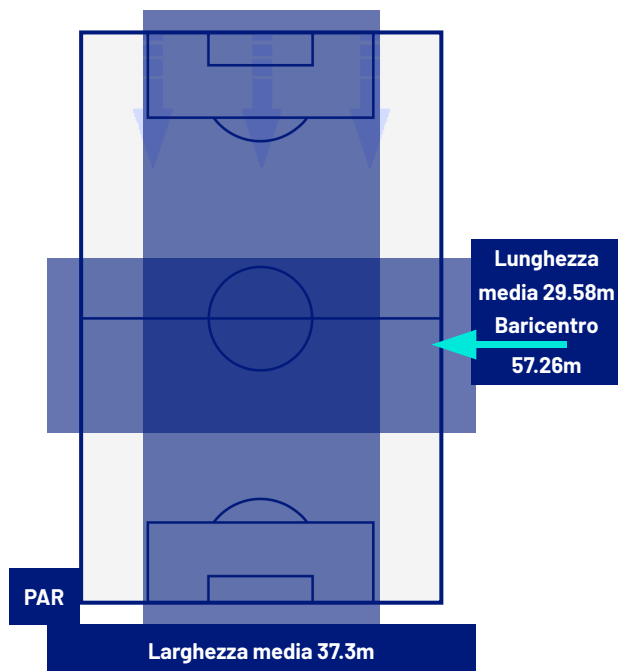

BARICENTRO 2° TEMPO