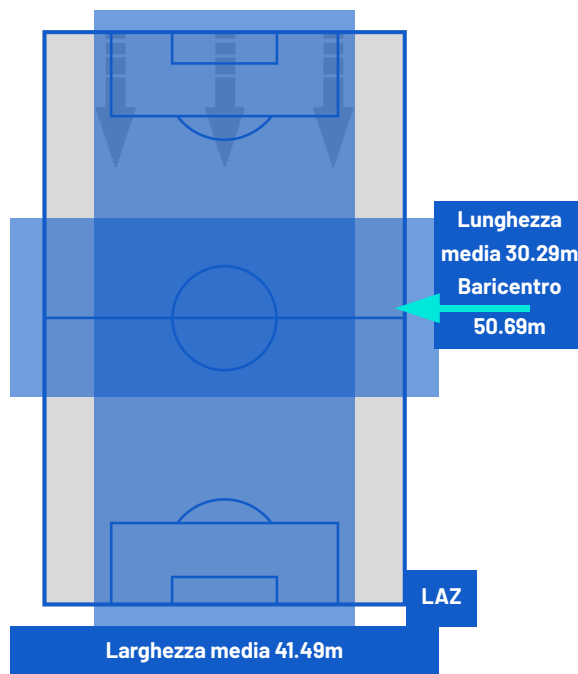

PARMA

0-1

LAZIO

BARICENTRO 1° TEMPO