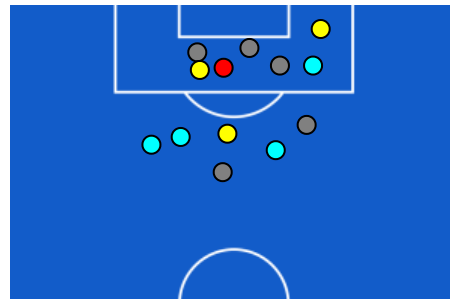

PARMA

0-1

LAZIO

ZONE DI TIRO

0	Gol	1
5	In porta	4
8	Fuori Porta	5
6	Respinto	4

CROSS IN GIOCO

12	Cross completati	5
45	Cross totali	18
27	Accuratezza (%)	28

626	Palloni giocati totali	674
226	DIFESA	252
226	CENTROCAMPO	258
174	ATTACCO	164