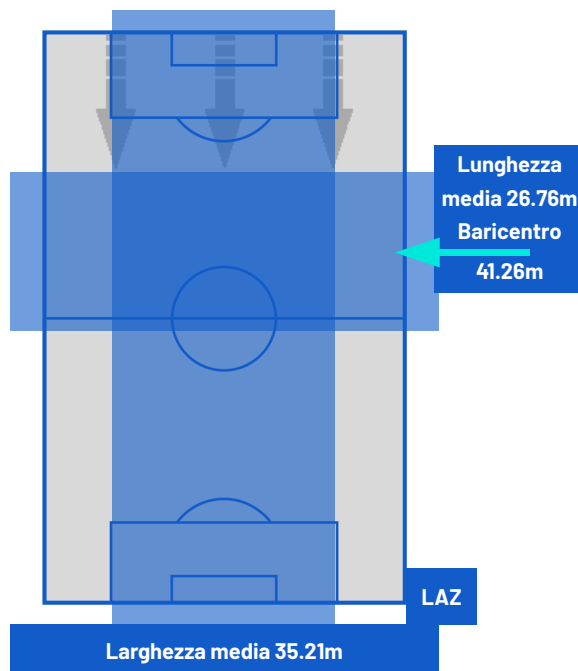

BARICENTRO 2° TEMPO