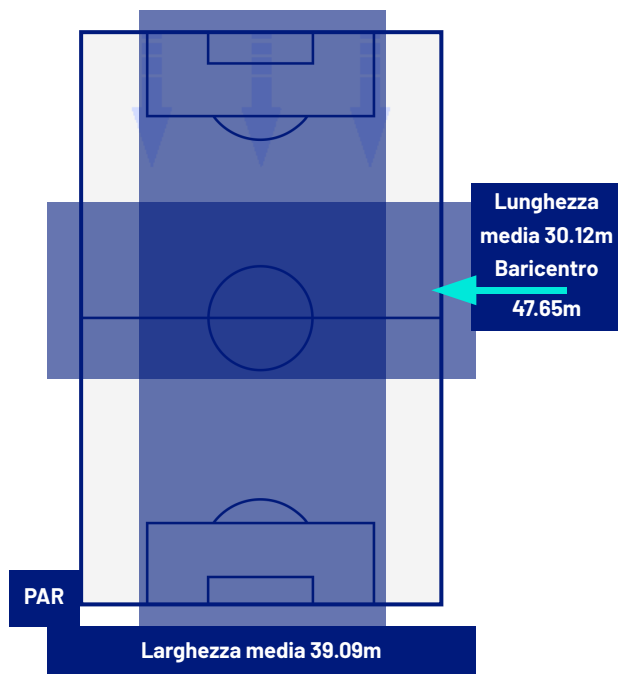

PARMA

0-1

LAZIO

BARICENTRO 1° TEMPO