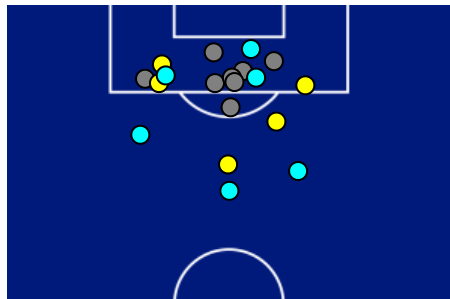

PARMA

0-1

LAZIO

BARICENTRO 1° TEMPO

BARICENTRO 2° TEMPO

Giornata 15
SERIE A ENILIVE 2025-2026

MATCH REPORT

Parma 13/12/2025 ENNIO TARDINI 18:00

PARMA

0-1

LAZIO

ZONE DI TIRO

0	Gol	1
5	In porta	4
8	Fuori Porta	5
6	Respinto	4

CROSS IN GIOCO

12	Cross completati	5
45	Cross totali	18
27	Accuratezza (%)	28

626	Palloni giocati totali	674
226	DIFESA	252
226	CENTROCAMPO	258
174	ATTACCO	164