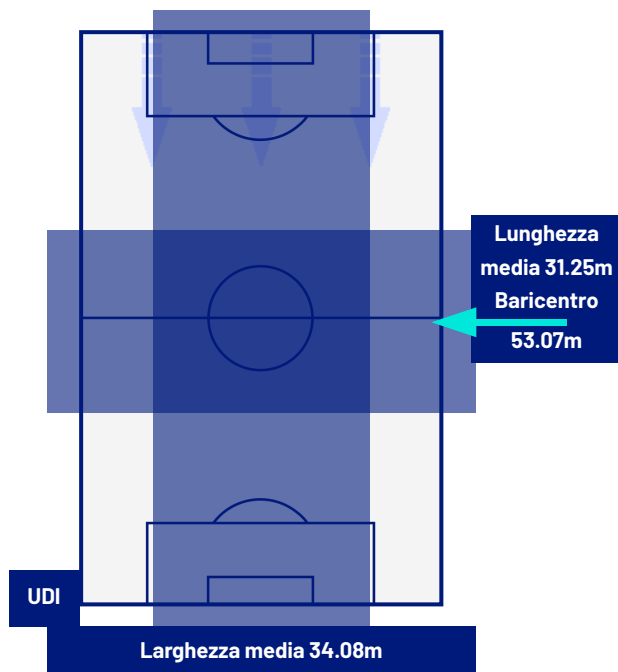

UDINESE

0-3

BOLOGNA

BARICENTRO 1° TEMPO