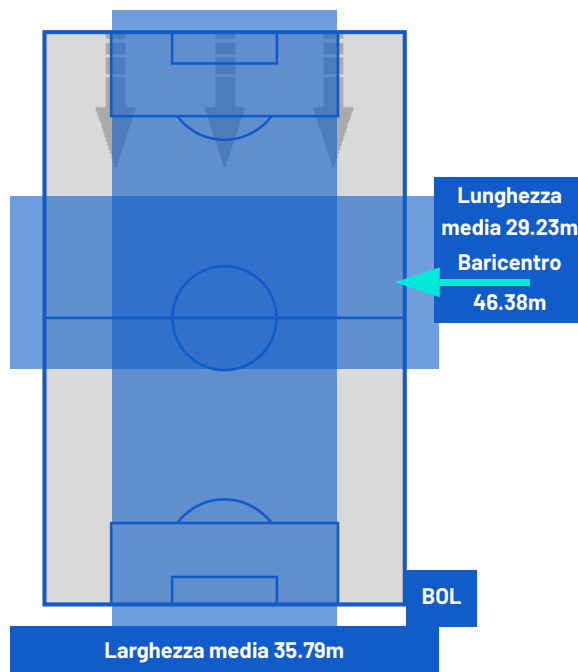

UDINESE

0-3

BOLOGNA

BARICENTRO 1° TEMPO