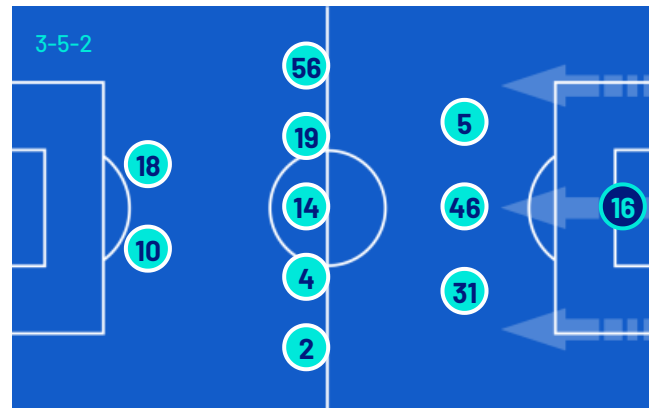

A disposizione

(P)	P. TERRACCIANO	1
(P)	TORRIANI	96
	LOFTUS-CHEEK	8
	PULISIC	11
	TOMORI	23
	ATHEKAME	24
	ODOGU	27
	JASHARI	30
	BARTESAGHI	33

Allenatore: **MASSIMILIANO ALLEGRI**

Arbitro: **MARCO DI BELLO**
Assistente arbitrale: **MARCELLO ROSSI**
Assistente arbitrale: **MARCO SCATRAGLI**

Quarto ufficiale: **DAVIDE DI MARCO**
V.A.R.: **LORENZO MAGGIONI**
A.V.A.R.: **VALERIO MARINI**