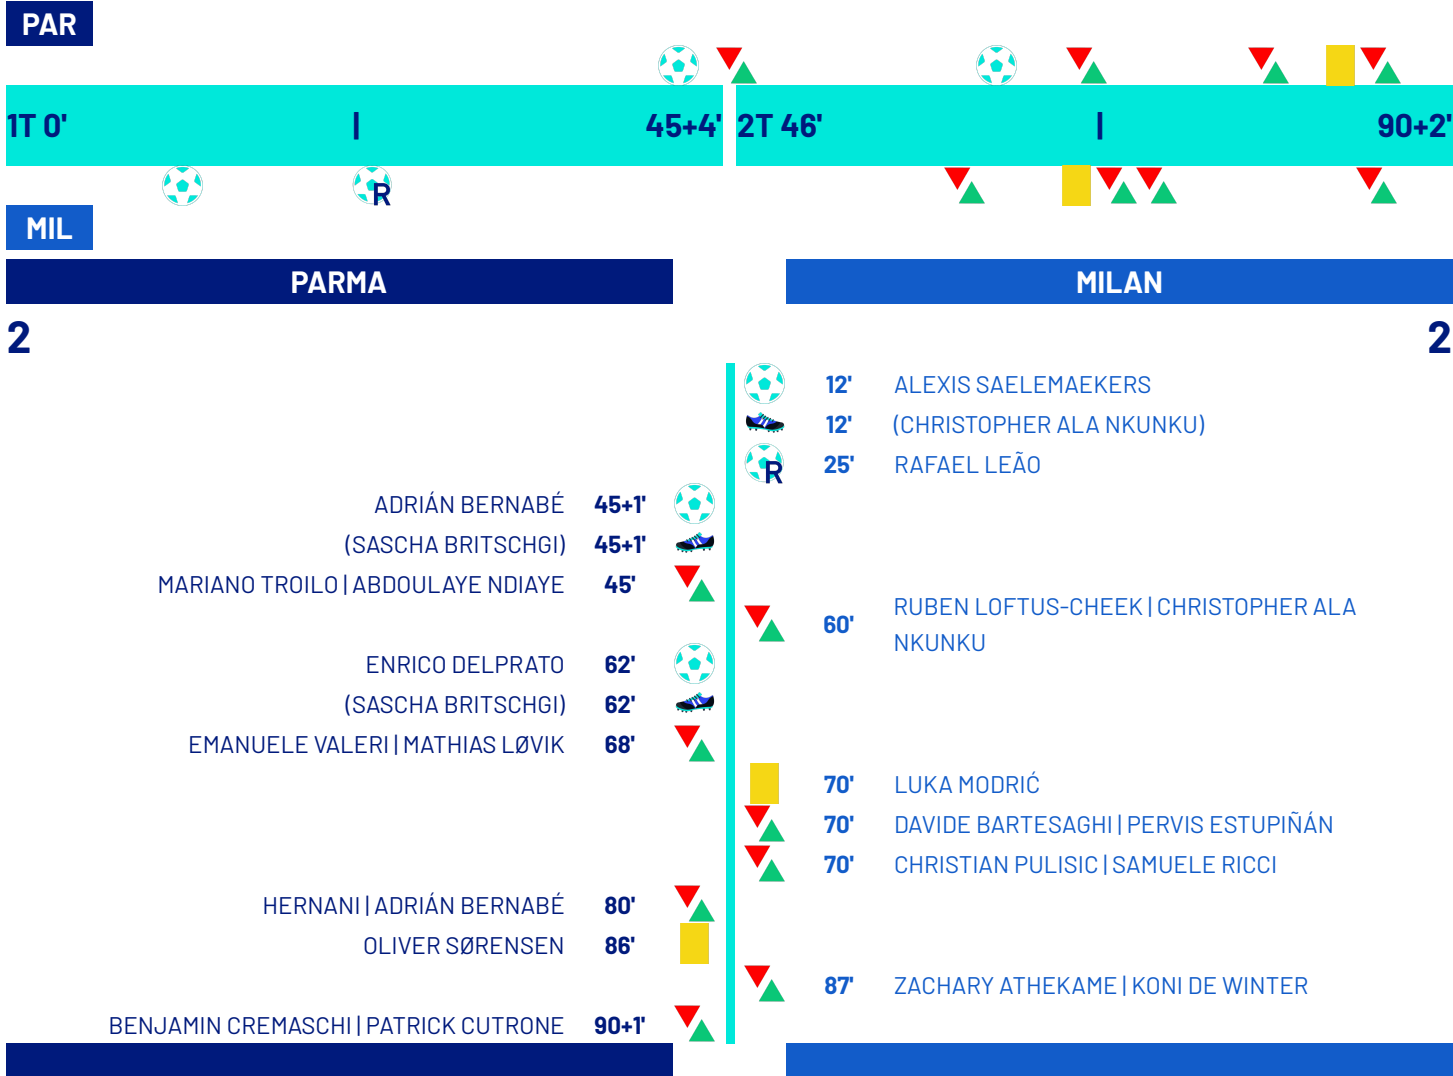

Giornata 11
SERIE A ENILIVE 2025-2026

MATCH REPORT

Parma 08/11/2025 ENNIO TARDINI 20:45

PARMA

2-2

MILAN

CRONOLOGIA

Legenda:

- Gol
- Assist
- Ammonizioni
- Espulsione
- Doppia ammonizione
- Autogol
- Rigore
- Sostituzione

Giornata 11
SERIE A ENILIVE 2025-2026

MATCH REPORT

Parma 08/11/2025 ENNIO TARDINI 20:45

PARMA

2-2

MILAN

TEMPO DI GIOCO

Tempo di gioco
effettivo:
61%

1° Tempo - 2° Tempo
29'12" - 28'47"

POSSESSO PALLA

PARMA

MILAN

POSSESSO PALLA PER QUARTI

1T	0'-15'	2T	46'-60'
35.92%	64.08%	52.22%	47.78%
41.88%	58.12%	59.79%	40.21%
65.68%	34.32%	75.28%	24.72%

STATISTICHE SQUADRE

	PAR	MIL
Tiri	15	9
Tiri in porta	5	5
Tiri in porta da area	9	6
Pali	1	
Traverse		
Tiri fuori	4	4
Tiri respinti	5	
Occasioni da gol	2	3
Passaggi chiave	10	7
Assist	2	1
Falli fatti	14	10
Corner	4	3
Fuorigioco	2	3
Cross completati/totali	6/26	3/20
Dribbling	6	10
Passaggi riusciti	383	518
Passaggi riusciti/tentati (%)	86	89
Passaggi riusciti in ultimo terzo	66	169
Palloni giocati in avanti riusciti	132	283
Passaggi lunghi	37	39
Parate	3	3
Recuperi	42	41