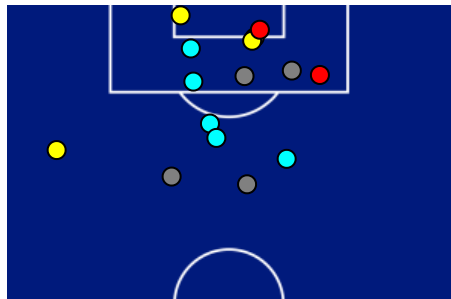

## ZONE DI TIRO

2	Gol	2
5	In porta	5
4	Fuori Porta	4
5	Respinto	0

6	Cross completati	3
26	Cross totali	20
23	Accuratezza (%)	15