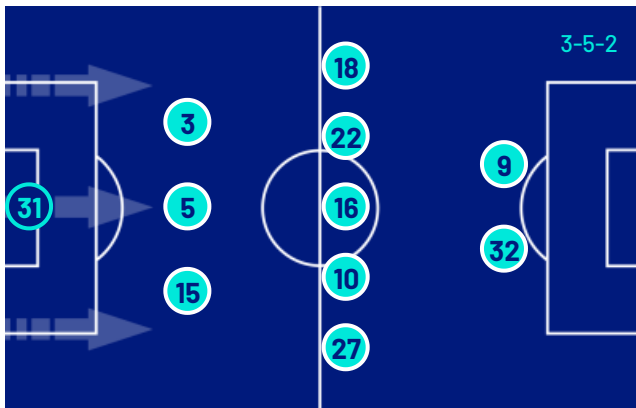

PARMA

2-2

MILAN

FORMAZIONI

PARMA

31	SUZUKI (P)	
15	DELPRATO	
5	VALENTI	
3	NDIAYE	
27	BRITSCHGI	x2
10	BERNABÉ	
16	KEITA	
22	SØRENSEN	
18	LØVIK	
32	CUTRONE	
9	PELLEGRINO	

A disposizione

40	CORVI (P)
66	F. RINALDI (P)
7	BENEDYCZAK
14	VALERI
19	BEGIĆ
23	HERNANI
25	CREMASCHI
30	DJURIC
37	TROILO
63	TRABUCCHI
65	PLICCO
75	CARDINALI
77	TIGANI
79	KONATÉ

Allenatore: **CARLOS GARCIA CUESTA**

MILAN

(P)	MAIGNAN	16
	DE WINTER	5
	GABBIA	46
	PAVLOVIĆ	31
	SAELEMAEKERS	56
	FOFANA	19
	MODRIĆ	14
	RICCI	4
	ESTUPIÑÁN	2
	NKUNKU	18
	RAFAEL LEÃO	10