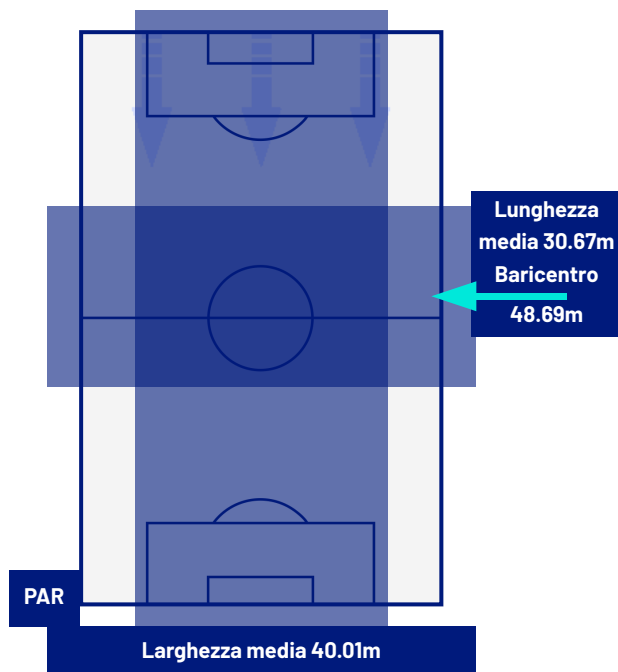

PARMA

2-2

MILAN

BARICENTRO 1° TEMPO