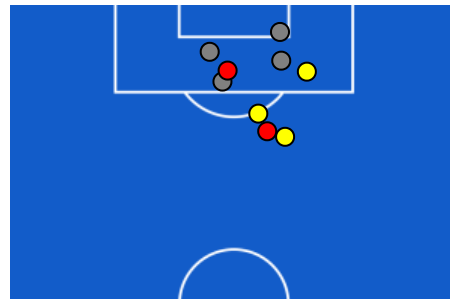

## ZONE DI TIRO

2	Gol	2
5	In porta	5
4	Fuori Porta	4
5	Respinto	0

6	Cross completati	3
26	Cross totali	20
23	Accuratezza (%)	15