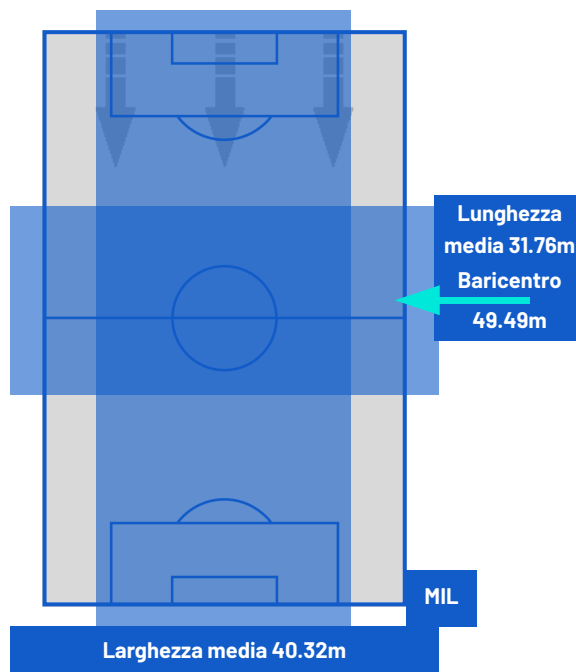

PARMA

2-2

MILAN

BARICENTRO 1° TEMPO