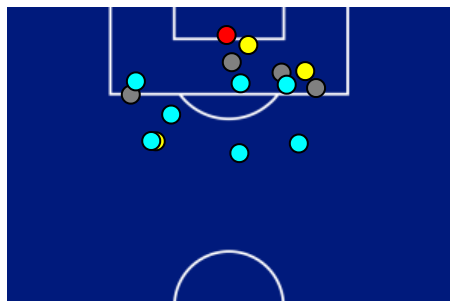

## BARICENTRO 2° TEMPO

Giornata 13  
SERIE A ENILIVE 2025-2026

# MATCH REPORT

Milano 29/11/2025 GIUSEPPE MEAZZA 20:45

MILAN

1-0

LAZIO

## ZONE DI TIRO

1	Gol	0
4	In porta	4
4	Fuori Porta	2
7	Respinto	3