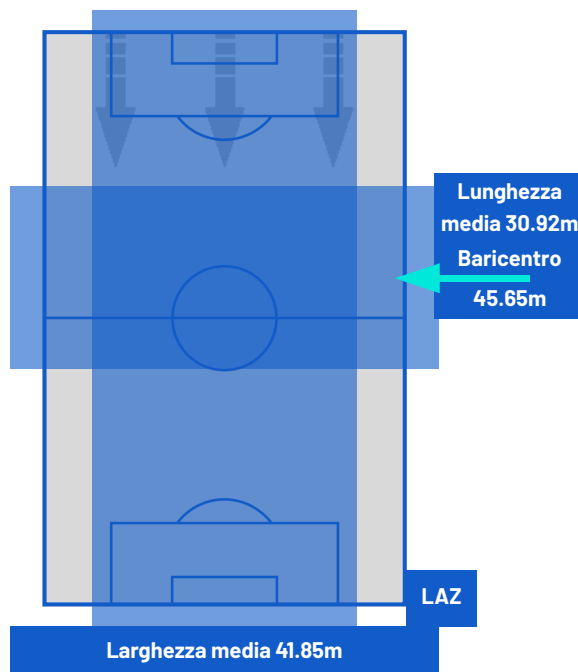

MILAN

1-0

LAZIO

BARICENTRO 1° TEMPO