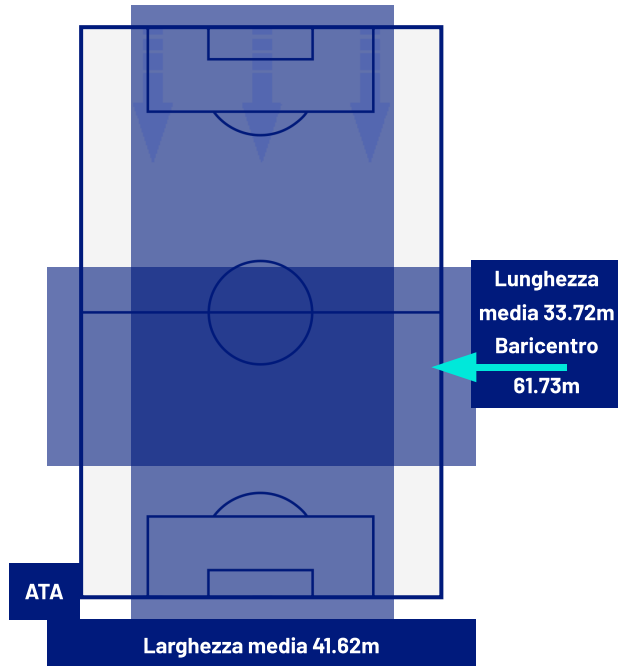

BARICENTRO 2° TEMPO