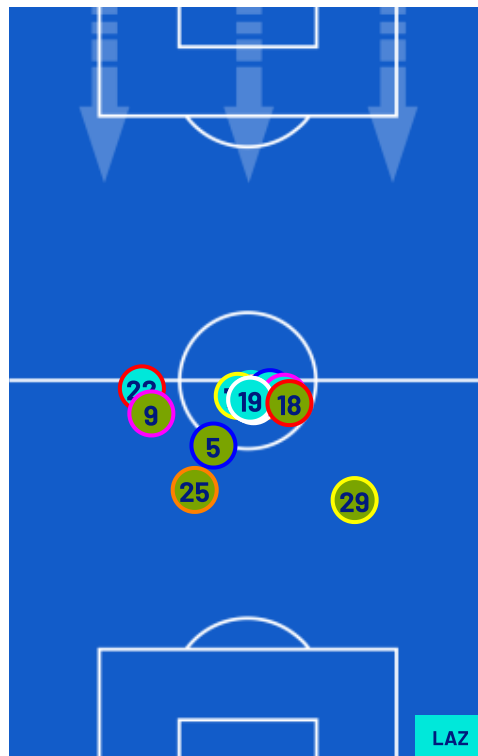

TOP Sprinter: Picco di velocità istantaneo, top 5 giocatori per squadra

ATALANTA

0-0

LAZIO

POSIZIONI MEDIE

Legenda: 1^ Sostituzione

2^ Sostituzione

3^ Sostituzione

4^ Sostituzione

5^ Sostituzione

Giocatore Entrato

Giocatore Entrato

Giocatore Entrato

Giocatore Entrato

Giocatore Entrato

Giocatore Uscito