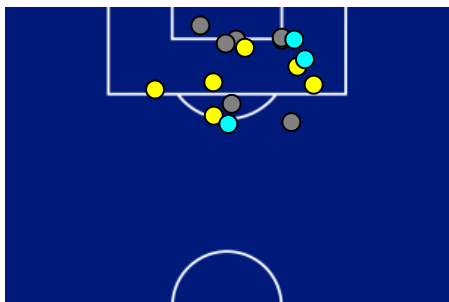

ATALANTA

0-0

LAZIO

BARICENTRO 1° TEMPO

BARICENTRO 2° TEMPO

ATALANTA

0-0

LAZIO

ZONE DI TIRO

0	Gol	0
6	In porta	1
6	Fuori Porta	2
3	Respinto	1

CROSS IN GIOCO

9	Cross completati	3
27	Cross totali	7
33	Accuratezza (%)	43

850	Palloni giocati totali	649
219	DIFESA	240
386	CENTROCAMPO	304
245	ATTACCO	105