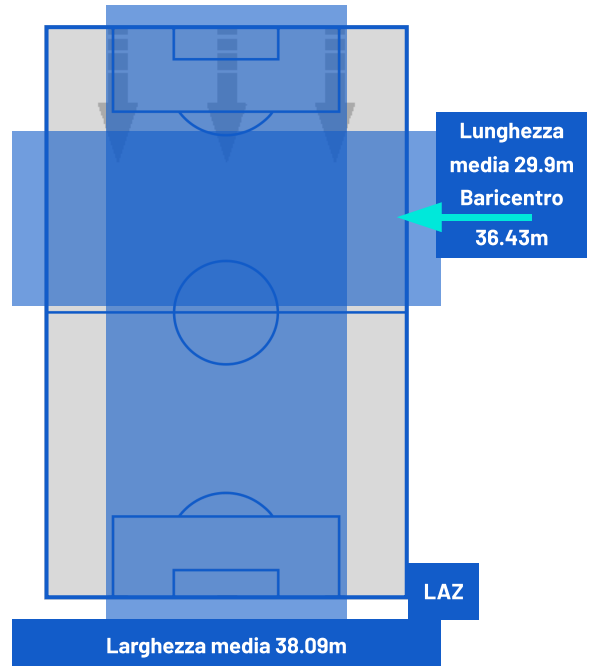

BARICENTRO 2° TEMPO