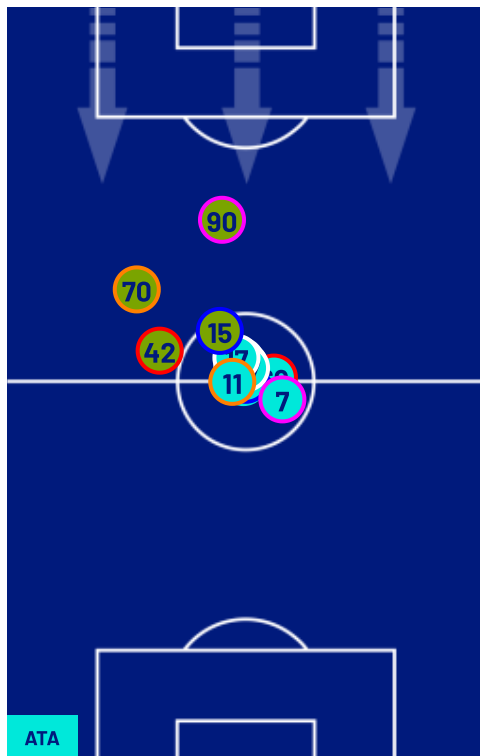

TOP Sprinter: Picco di velocità istantaneo, top 5 giocatori per squadra

ATALANTA

0-0

LAZIO

POSIZIONI MEDIE

Legenda: 1^ Sostituzione

2^ Sostituzione

3^ Sostituzione

4^ Sostituzione

5^ Sostituzione

Giocatore Entrato

Giocatore Entrato

Giocatore Entrato

Giocatore Entrato

Giocatore Entrato

Giocatore Uscito