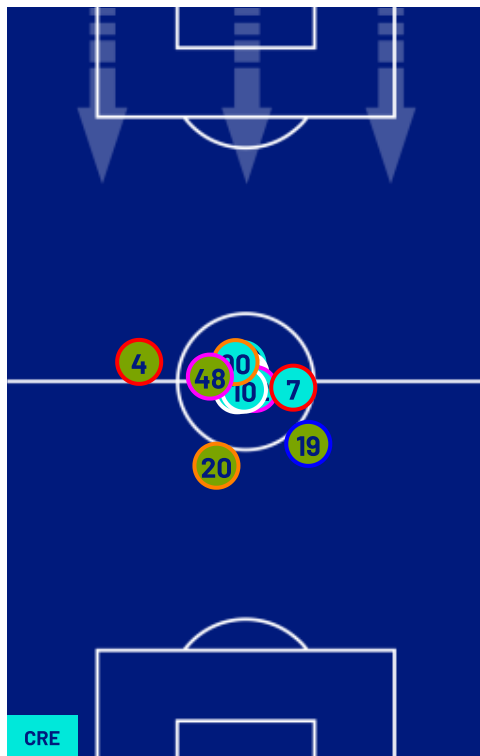

TOP Sprinter: Picco di velocità istantaneo, top 5 giocatori per squadra

CREMONESE

1-1

UDINESE

POSIZIONI MEDIE

Legenda: 1ª Sostituzione
2ª Sostituzione
3ª Sostituzione
4ª Sostituzione
5ª Sostituzione

● Giocatore Entrato
● Giocatore Entrato
● Giocatore Entrato
● Giocatore Entrato
● Giocatore Entrato
● Giocatore Uscito
● Giocatore Uscito
● Giocatore Uscito
● Giocatore Uscito

■ Giocatore Entrato in sostituzione di
■ Giocatore Entrato in sostituzione di
■ Giocatore Entrato in sostituzione di
■ Giocatore Entrato in sostituzione di

CREMONESE

1-1

UDINESE

BARICENTRO 1° TEMPO

BARICENTRO 2° TEMPO