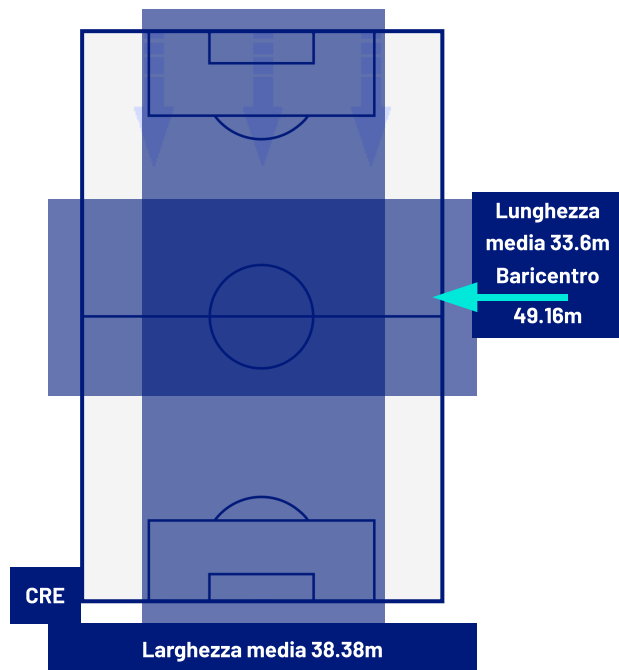

■ Giocatore Entrato in sostituzione di
■ Giocatore Entrato in sostituzione di
■ Giocatore Entrato in sostituzione di
■ Giocatore Entrato in sostituzione di

CREMONESE

1-1

UDINESE

BARICENTRO 1° TEMPO

BARICENTRO 2° TEMPO