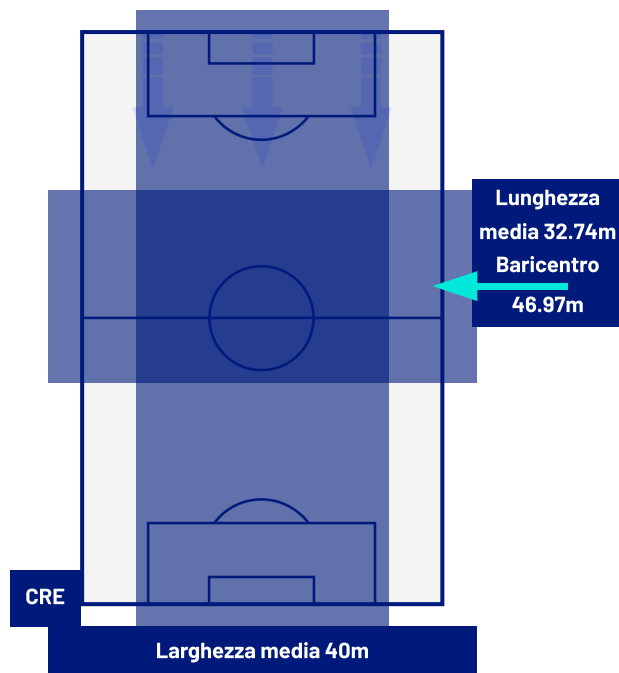

■ Giocatore Entrato in sostituzione di
■ Giocatore Entrato in sostituzione di
■ Giocatore Entrato in sostituzione di
■ Giocatore Entrato in sostituzione di

CREMONESE

1-1

UDINESE

BARICENTRO 1° TEMPO

BARICENTRO 2° TEMPO