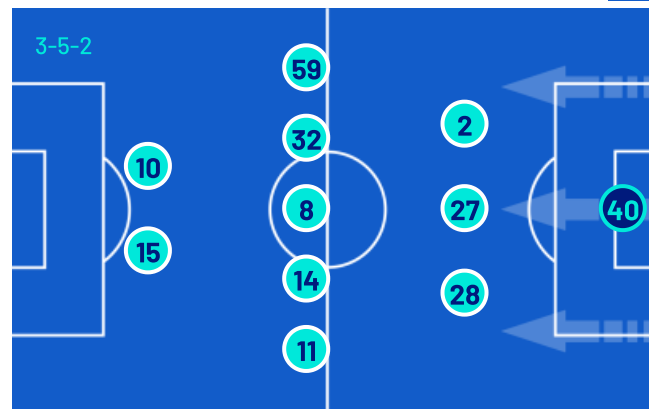

A disposizione	
(P)	SAVA 90
(P)	PADELLI 93
	LOVRIĆ 4
	ZARRAGA 6
	GUEYE 7
	DAVIS 9
	BERTOLA 13
	PALMA 16
	IKER BRAVO 17
	BUKSA 18
	EHIZIBUE 19
	PIOTROWSKI 24
	CAMARA 29
	ZEMURA 33
	MILLER 38

Allenatore: **KOSTA RUNJAIĆ**

Quarto ufficiale: **ANDREA ZANOTTI**
V.A.R.: **FEDERICO LA PENNA**
A.V.A.R.: **VALERIO MARINI**