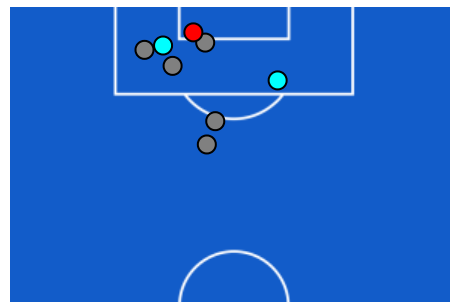

CREMONESE

1-1

UDINESE

ZONE DI TIRO

1	Gol	1
3	In porta	1
3	Fuori Porta	5
3	Respinto	2

CROSS IN GIOCO

4	Cross completati	8
15	Cross totali	19
27	Accuratezza (%)	42

624	Palloni giocati totali	619
250	DIFESA	213
245	CENTROCAMPO	250
129	ATTACCO	156