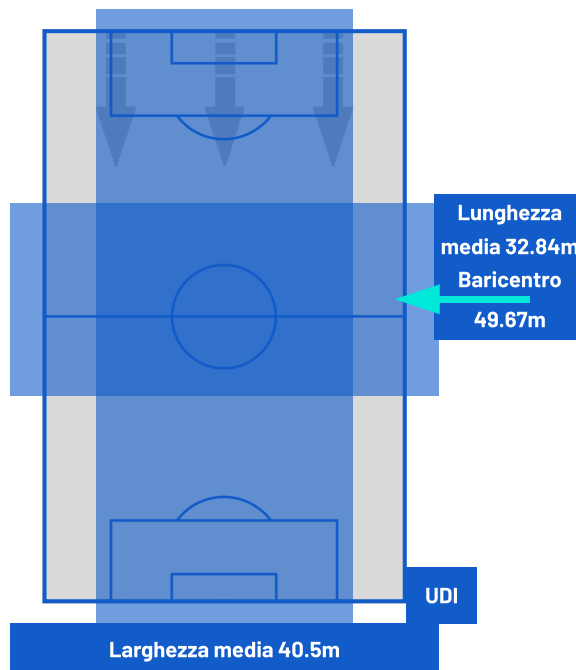

■ Giocatore Entrato in sostituzione di
■ Giocatore Entrato in sostituzione di
■ Giocatore Entrato in sostituzione di
■ Giocatore Entrato in sostituzione di

CREMONESE

1-1

UDINESE

BARICENTRO 1° TEMPO

BARICENTRO 2° TEMPO

CREMONESE

1-1

UDINESE

ZONE DI TIRO

1	Gol	1
3	In porta	1
3	Fuori Porta	5
3	Respinto	2

CROSS IN GIOCO

4	Cross completati	8
15	Cross totali	19
27	Accuratezza (%)	42

624	Palloni giocati totali	619
250	DIFESA	213
245	CENTROCAMPO	250
129	ATTACCO	156