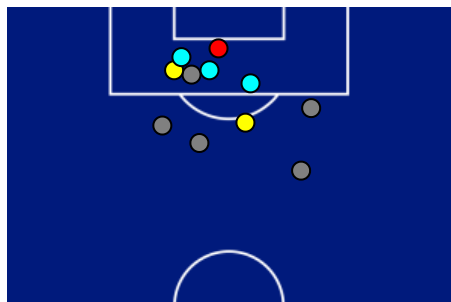

CREMONESE

1-1

UDINESE

ZONE DI TIRO

1	Gol	1
3	In porta	1
3	Fuori Porta	5
3	Respinto	2