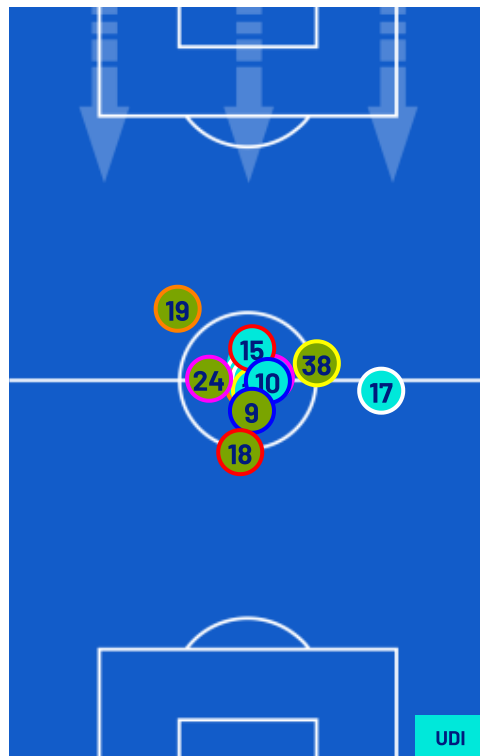

TOP Sprinter: Picco di velocità istantaneo, top 5 giocatori per squadra

CREMONESE

1-1

UDINESE

POSIZIONI MEDIE

Legenda: 1ª Sostituzione
2ª Sostituzione
3ª Sostituzione
4ª Sostituzione
5ª Sostituzione

● Giocatore Entrato
● Giocatore Entrato
● Giocatore Entrato
● Giocatore Entrato
● Giocatore Entrato
● Giocatore Uscito
● Giocatore Uscito
● Giocatore Uscito
● Giocatore Uscito

■ Giocatore Entrato in sostituzione di
■ Giocatore Entrato in sostituzione di
■ Giocatore Entrato in sostituzione di
■ Giocatore Entrato in sostituzione di

CREMONESE

1-1

UDINESE

BARICENTRO 1° TEMPO

BARICENTRO 2° TEMPO