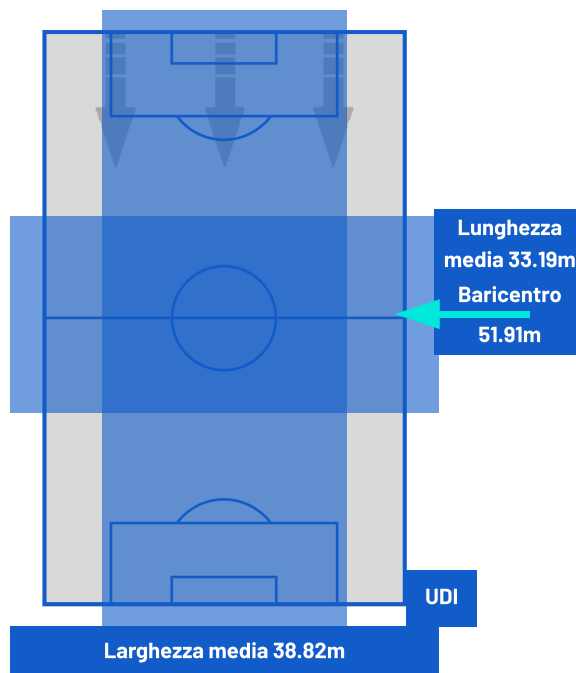

■ Giocatore Entrato in sostituzione di
■ Giocatore Entrato in sostituzione di
■ Giocatore Entrato in sostituzione di
■ Giocatore Entrato in sostituzione di

CREMONESE

1-1

UDINESE

BARICENTRO 1° TEMPO

BARICENTRO 2° TEMPO

CREMONESE

1-1

UDINESE

ZONE DI TIRO

1	Gol	1
3	In porta	1
3	Fuori Porta	5
3	Respinto	2

CROSS IN GIOCO

4	Cross completati	8
15	Cross totali	19
27	Accuratezza (%)	42

624	Palloni giocati totali	619
250	DIFESA	213
245	CENTROCAMPO	250
129	ATTACCO	156