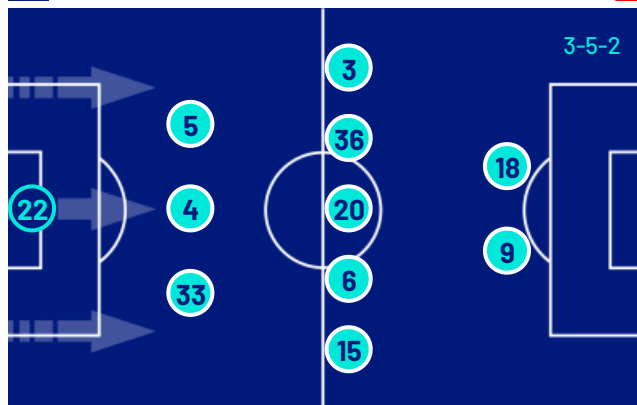

FORMAZIONI

PISA

22	SCUFFET (P)	
33	CALABRESI	
4	CARACCILO	
5	CANESTRELLI	
15	I. TOURÉ	■
6	M. MARIN	
20	AEBISCHER	■
36	PICCININI	
3	ANGORI	
9	MEISTER	
18	NZOLA	■

A disposizione

1	ŠEMPER (P)
12	NICOLAS (P)
7	LÉRIS
8	HØJHOLT
10	TRAMONI
14	AKINSANMIRO
16	BUFFON
19	ESTEVE
21	VURAL
26	COPPOLA
32	MOREO
39	ALBIOL
47	LUSUARDI
94	G. BONFANTI
99	LORRAN