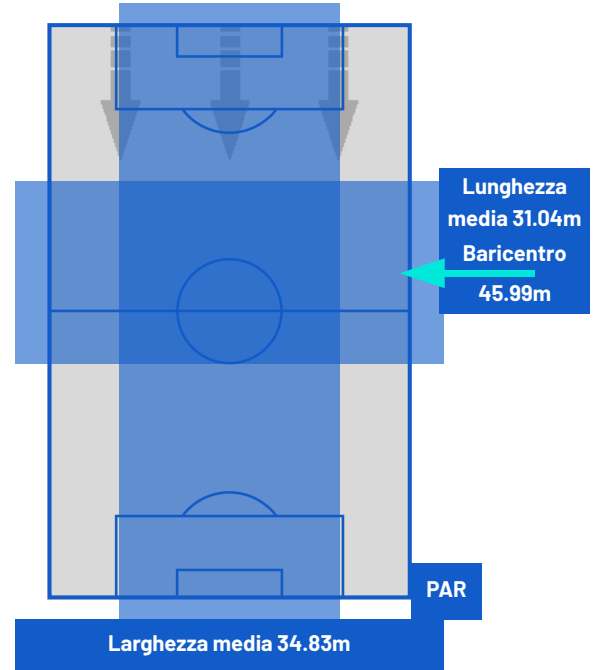

Giocatore Entrato in sostituzione di

Giocatore Entrato in sostituzione di

PISA

0-1

PARMA

BARICENTRO 1° TEMPO

BARICENTRO 2° TEMPO

Giornata 14
SERIE A ENILIVE 2025-2026