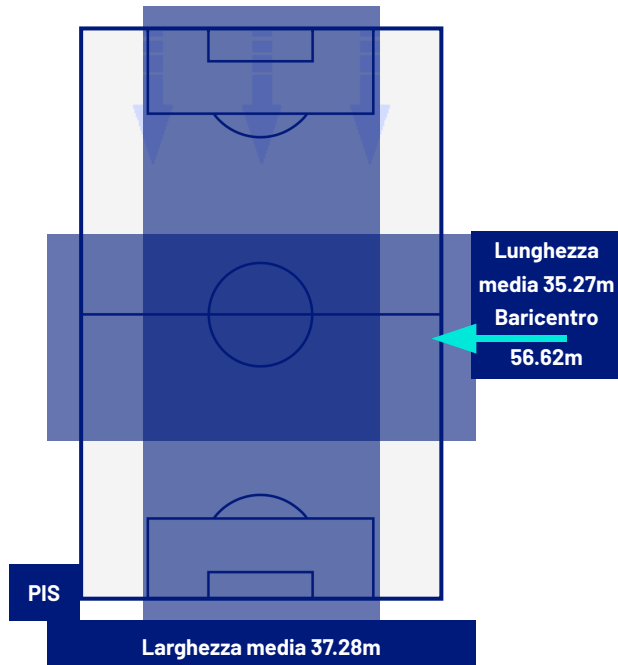

Giocatore Entrato in sostituzione di

Giocatore Entrato in sostituzione di

PISA

0-1

PARMA

BARICENTRO 1° TEMPO

BARICENTRO 2° TEMPO

Giornata 14
SERIE A ENILIVE 2025-2026