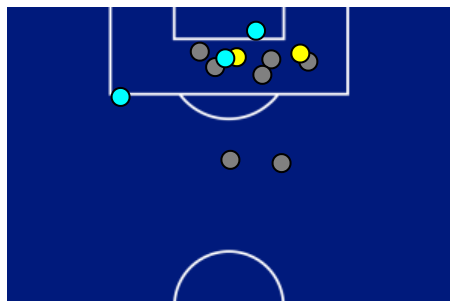

MATCH REPORT

Pisa 08/12/2025 CETILAR ARENA 15:00

PISA

0-1

PARMA

ZONE DI TIRO

0	Gol	1
2	In porta	2
7	Fuori Porta	5
3	Respinto	2

CROSS IN GIOCO