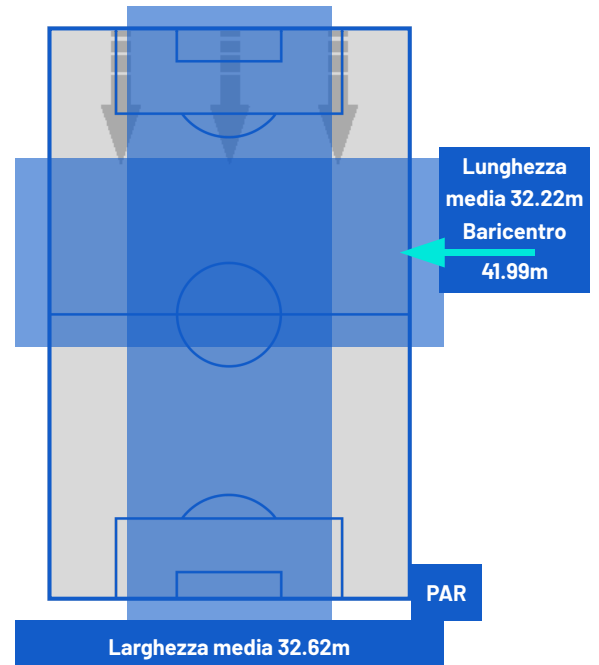

Giocatore Entrato in sostituzione di

Giocatore Entrato in sostituzione di

PISA

0-1

PARMA

BARICENTRO 1° TEMPO

BARICENTRO 2° TEMPO

Giornata 14
SERIE A ENILIVE 2025-2026