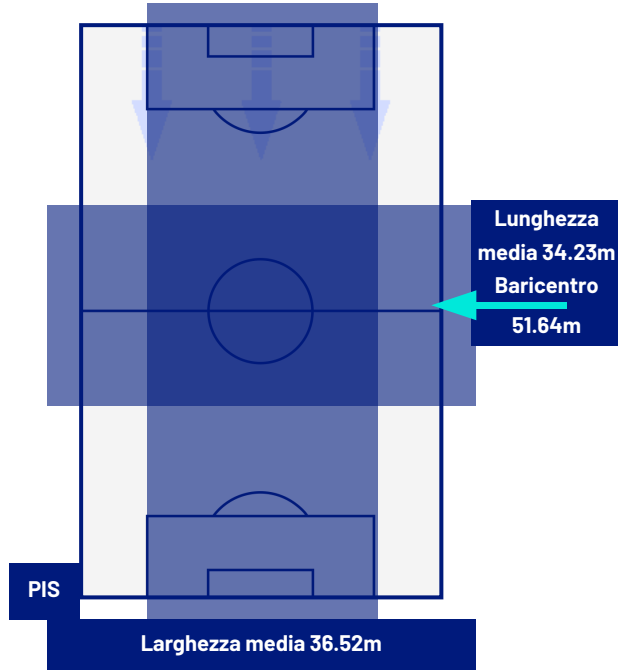

Giocatore Entrato in sostituzione di

Giocatore Entrato in sostituzione di

PISA

0-1

PARMA

BARICENTRO 1° TEMPO

BARICENTRO 2° TEMPO

Giornata 14
SERIE A ENILIVE 2025-2026