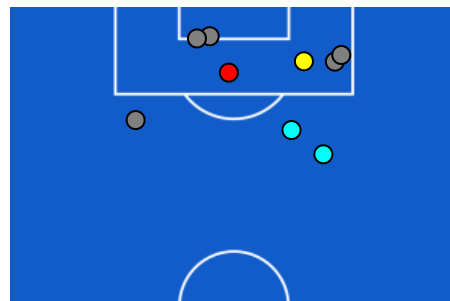

MATCH REPORT

Pisa 08/12/2025 CETILAR ARENA 15:00

PISA

0-1

PARMA

ZONE DI TIRO

0	Gol	1
2	In porta	2
7	Fuori Porta	5
3	Respinto	2

CROSS IN GIOCO