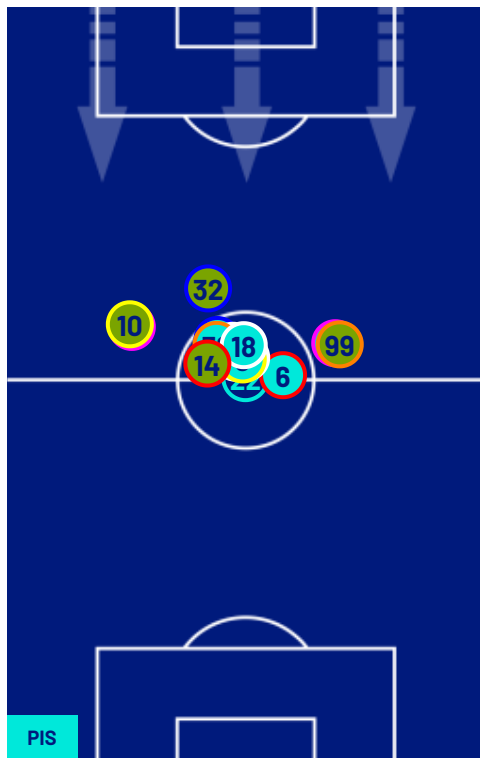

Giornata 14
SERIE A ENILIVE 2025-2026

MATCH REPORT

Pisa 08/12/2025 CETILAR ARENA 15:00

PISA

0-1

PARMA

POSIZIONI MEDIE

Legenda: 1^a Sostituzione

2^a Sostituzione

3^a Sostituzione

4^a Sostituzione

5^a Sostituzione

Giocatore Entrato

Giocatore Entrato

Giocatore Entrato

Giocatore Entrato