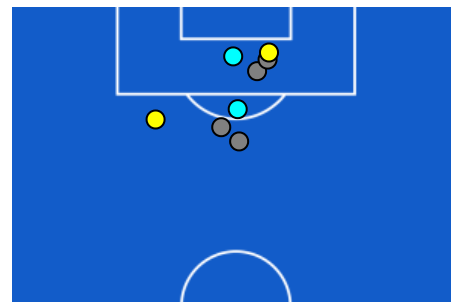

TOP Sprinter: Picco di velocità istantaneo, top 5 giocatori per squadra

BOLOGNA

0-0

TORINO

BARICENTRO 1° TEMPO

BARICENTRO 2° TEMPO

Giornata 9
SERIE A ENILIVE 2025-2026

MATCH REPORT

Bologna 29/10/2025 RENATO DALL'ARA 20:45

BOLOGNA

0-0

TORINO

ZONE DI TIRO

0	Gol	0
3	In porta	2
6	Fuori Porta	3
2	Respinto	2

CROSS IN GIOCO

6	Cross completati	2
23	Cross totali	11
26	Accuratezza (%)	18