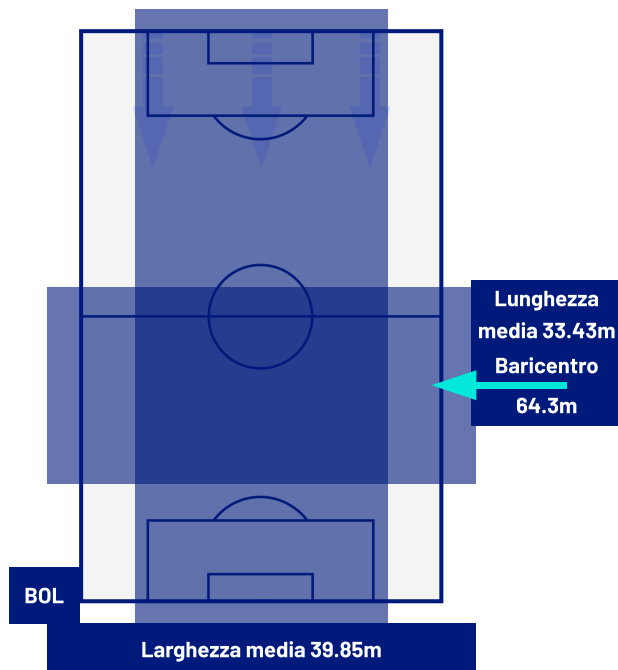

BARICENTRO 2° TEMPO