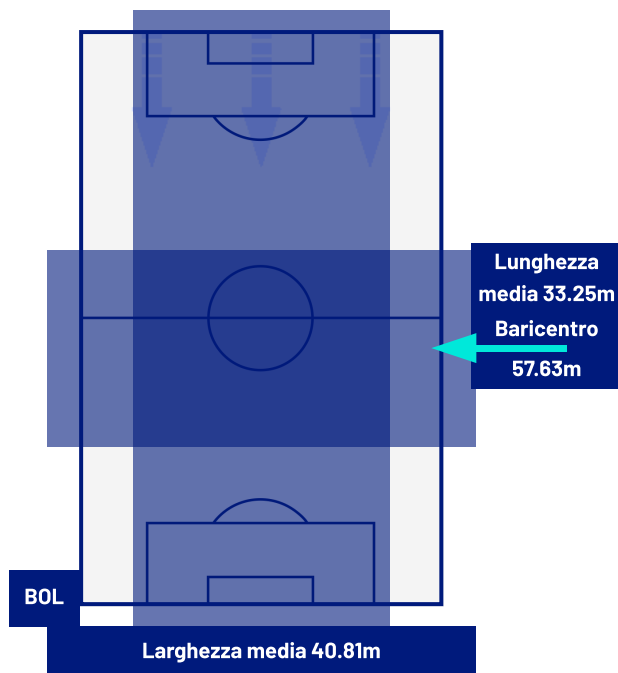

TOP Sprinter: Picco di velocità istantaneo, top 5 giocatori per squadra

BOLOGNA

0-0

TORINO

BARICENTRO 1° TEMPO

BARICENTRO 2° TEMPO

Giornata 9
SERIE A ENILIVE 2025-2026

MATCH REPORT