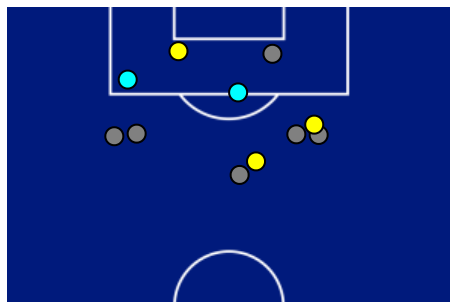

TOP Sprinter: Picco di velocità istantaneo, top 5 giocatori per squadra

BOLOGNA

0-0

TORINO

BARICENTRO 1° TEMPO

BARICENTRO 2° TEMPO

Giornata 9
SERIE A ENILIVE 2025-2026

MATCH REPORT

Bologna 29/10/2025 RENATO DALL'ARA 20:45

BOLOGNA

0-0

TORINO

ZONE DI TIRO

0	Gol	0
3	In porta	2
6	Fuori Porta	3
2	Respinto	2

CROSS IN GIOCO

6	Cross completati	2
23	Cross totali	11
26	Accuratezza (%)	18