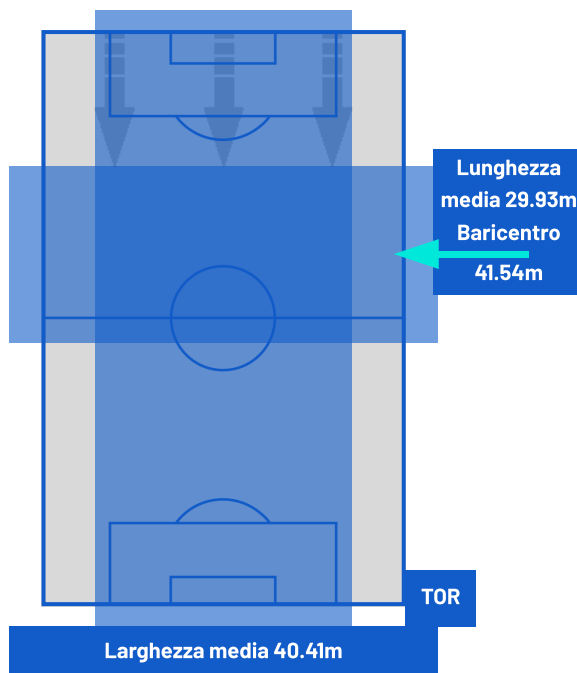

TOP Sprinter: Picco di velocità istantaneo, top 5 giocatori per squadra

BOLOGNA

0-0

TORINO

BARICENTRO 1° TEMPO

BARICENTRO 2° TEMPO

Giornata 9
SERIE A ENILIVE 2025-2026

MATCH REPORT