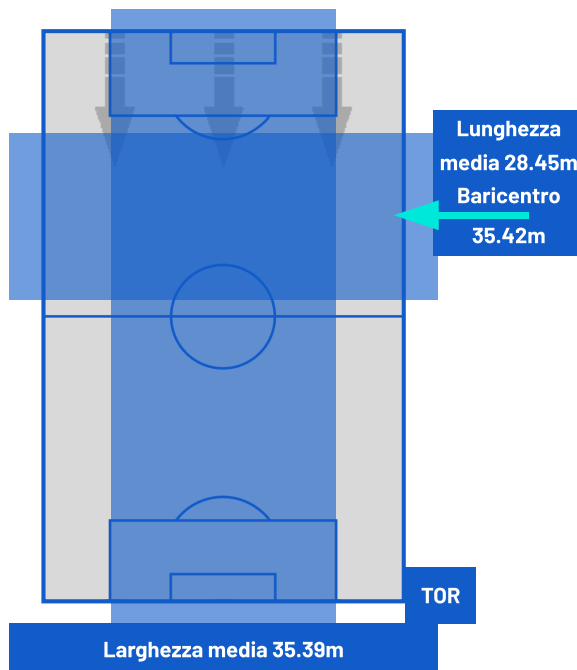

TOP Sprinter: Picco di velocità istantaneo, top 5 giocatori per squadra

BOLOGNA

0-0

TORINO

BARICENTRO 1° TEMPO

BARICENTRO 2° TEMPO

Giornata 9
SERIE A ENILIVE 2025-2026

MATCH REPORT