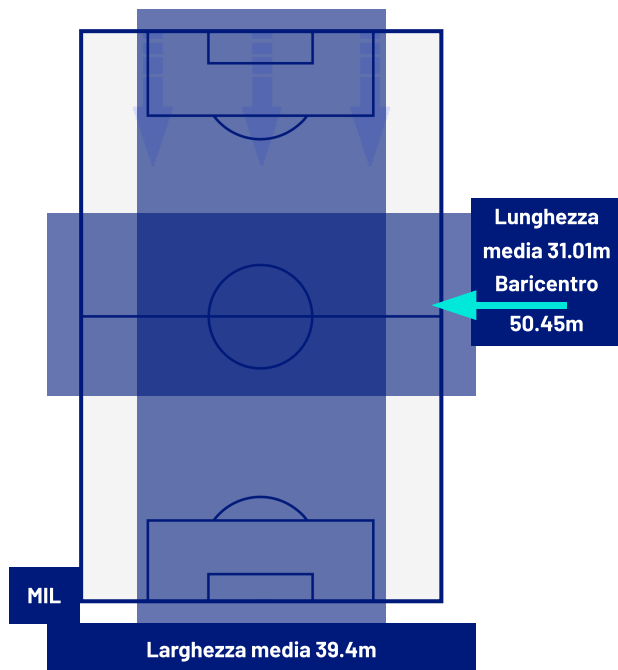

MILAN

2-1

FIORENTINA

POSIZIONI MEDIE

- Legenda:
- 1ª Sostituzione
 - 2ª Sostituzione
 - 3ª Sostituzione
 - 4ª Sostituzione
 - 5ª Sostituzione

- Giocatore Entrato
- Giocatore Entrato
- Giocatore Entrato
- Giocatore Entrato
- Giocatore Entrato
- Giocatore Uscito
- Giocatore Uscito
- Giocatore Uscito
- Giocatore Uscito
- Giocatore Uscito

- Giocatore Entrato in sostituzione di ●
- Giocatore Entrato in sostituzione di ●
- Giocatore Entrato in sostituzione di ●
- Giocatore Entrato in sostituzione di ●

MILAN

2-1

FIORENTINA

BARICENTRO 1° TEMPO

BARICENTRO 2° TEMPO

MILAN

2-1

FIorentina

ZONE DI TIRO

2	Gol	1
4	In porta	1
7	Fuori Porta	3
3	Respinto	1

4	Cross completati	4
14	Cross totali	24
29	Accuratezza (%)	17

CROSS IN GIOCO