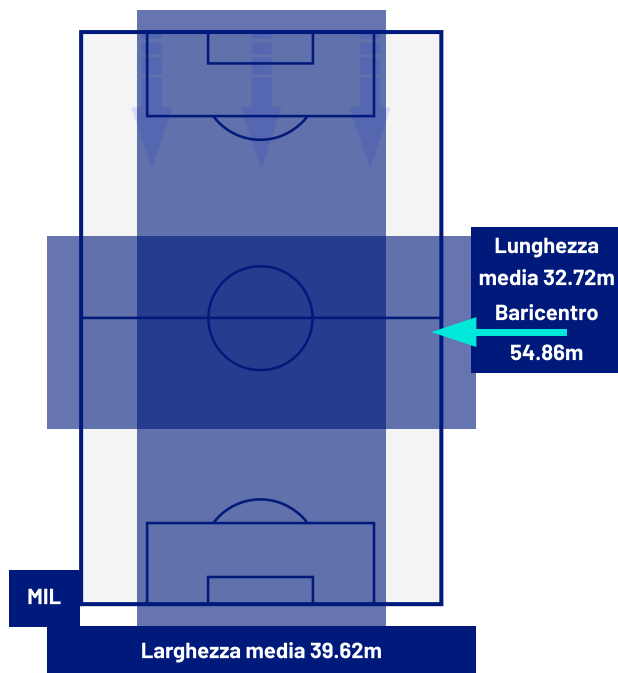

MILAN

2-1

FIORENTINA

POSIZIONI MEDIE

- Legenda:
- 1ª Sostituzione
 - 2ª Sostituzione
 - 3ª Sostituzione
 - 4ª Sostituzione
 - 5ª Sostituzione

- Giocatore Entrato
- Giocatore Entrato
- Giocatore Entrato
- Giocatore Entrato
- Giocatore Entrato
- Giocatore Uscito
- Giocatore Uscito
- Giocatore Uscito
- Giocatore Uscito
- Giocatore Uscito

- Giocatore Entrato in sostituzione di ●
- Giocatore Entrato in sostituzione di ●
- Giocatore Entrato in sostituzione di ●
- Giocatore Entrato in sostituzione di ●

MILAN

2-1

FIORENTINA

BARICENTRO 1° TEMPO

BARICENTRO 2° TEMPO

MILAN

2-1

FIorentina

ZONE DI TIRO

2	Gol	1
4	In porta	1
7	Fuori Porta	3
3	Respinto	1

4	Cross completati	4
14	Cross totali	24
29	Accuratezza (%)	17

CROSS IN GIOCO