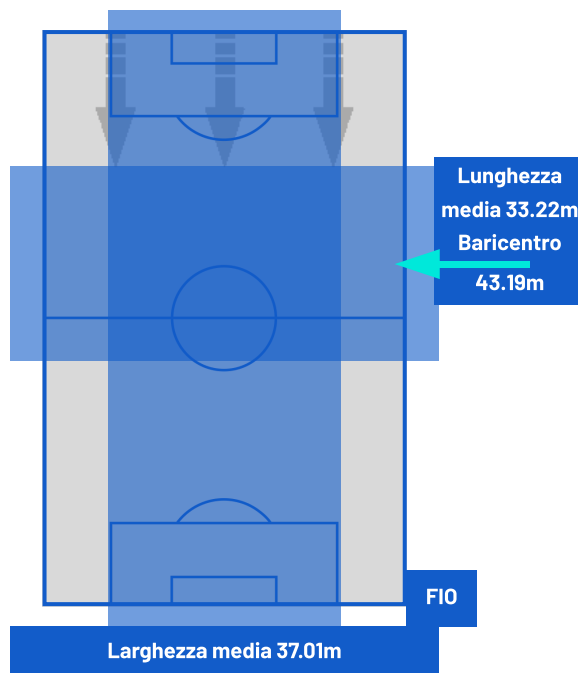

- Giocatore Entrato in sostituzione di ●
- Giocatore Entrato in sostituzione di ●
- Giocatore Entrato in sostituzione di ●
- Giocatore Entrato in sostituzione di ●

MILAN

2-1

FIORENTINA

BARICENTRO 1° TEMPO

BARICENTRO 2° TEMPO

MILAN

2-1

FIorentina

ZONE DI TIRO

2	Gol	1
4	In porta	1
7	Fuori Porta	3
3	Respinto	1

4	Cross completati	4
14	Cross totali	24
29	Accuratezza (%)	17

CROSS IN GIOCO