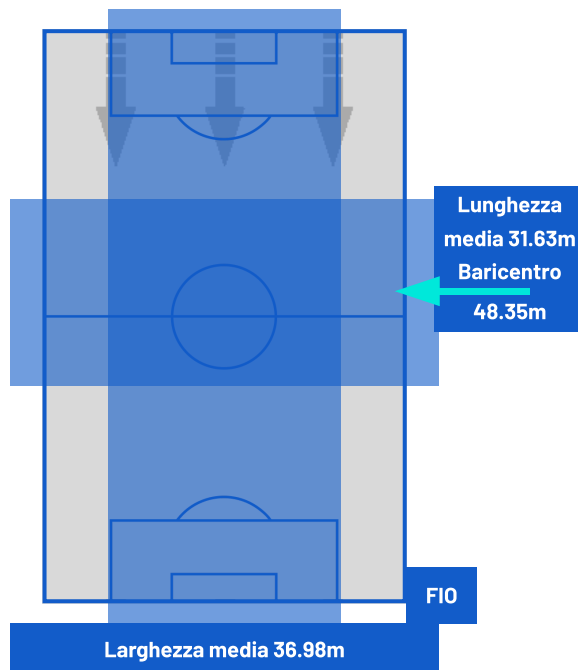

MILAN

2-1

FIORENTINA

POSIZIONI MEDIE

- Legenda:
- 1ª Sostituzione
 - 2ª Sostituzione
 - 3ª Sostituzione
 - 4ª Sostituzione
 - 5ª Sostituzione

- Giocatore Entrato
- Giocatore Entrato
- Giocatore Entrato
- Giocatore Entrato
- Giocatore Entrato
- Giocatore Uscito
- Giocatore Uscito
- Giocatore Uscito
- Giocatore Uscito
- Giocatore Uscito

- Giocatore Entrato in sostituzione di ●
- Giocatore Entrato in sostituzione di ●
- Giocatore Entrato in sostituzione di ●
- Giocatore Entrato in sostituzione di ●

MILAN

2-1

FIORENTINA

BARICENTRO 1° TEMPO

BARICENTRO 2° TEMPO

MILAN

2-1

FIorentina

ZONE DI TIRO

2	Gol	1
4	In porta	1
7	Fuori Porta	3
3	Respinto	1

4	Cross completati	4
14	Cross totali	24
29	Accuratezza (%)	17

CROSS IN GIOCO