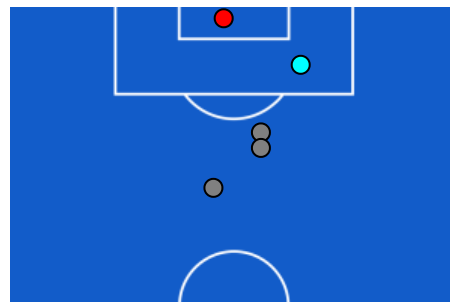

- Giocatore Entrato in sostituzione di ●
- Giocatore Entrato in sostituzione di ●
- Giocatore Entrato in sostituzione di ●
- Giocatore Entrato in sostituzione di ●

MILAN

2-1

FIORENTINA

BARICENTRO 1° TEMPO

BARICENTRO 2° TEMPO

MILAN

2-1

FIorentina

ZONE DI TIRO

2	Gol	1
4	In porta	1
7	Fuori Porta	3
3	Respinto	1

4	Cross completati	4
14	Cross totali	24
29	Accuratezza (%)	17

CROSS IN GIOCO

718	Palloni giocati totali	601
213	DIFESA	195
288	CENTROCAMPO	268
217	ATTACCO	138

MILAN

2-1

FIorentina

GIOCATORI CHIAVE

	RAFAEL ALEXANDRE DA CONCEIÇÃO LEÃO	10
Ruolo:	Attaccante	
Data Nascita:	10/06/1999	
Nazionalità:	POR	