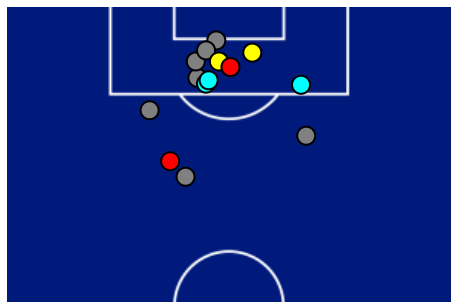

- Giocatore Entrato in sostituzione di ●
- Giocatore Entrato in sostituzione di ●
- Giocatore Entrato in sostituzione di ●
- Giocatore Entrato in sostituzione di ●

MILAN

2-1

FIORENTINA

BARICENTRO 1° TEMPO

BARICENTRO 2° TEMPO

MILAN

2-1

FIorentina

ZONE DI TIRO

2	Gol	1
4	In porta	1
7	Fuori Porta	3
3	Respinto	1

4	Cross completati	4
14	Cross totali	24
29	Accuratezza (%)	17

CROSS IN GIOCO

718	Palloni giocati totali	601
213	DIFESA	195
288	CENTROCAMPO	268
217	ATTACCO	138

MILAN

2-1

FIorentina

GIOCATORI CHIAVE

	RAFAEL ALEXANDRE DA CONCEIÇÃO LEÃO	10
Ruolo:	Attaccante	
Data Nascita:	10/06/1999	
Nazionalità:	POR	