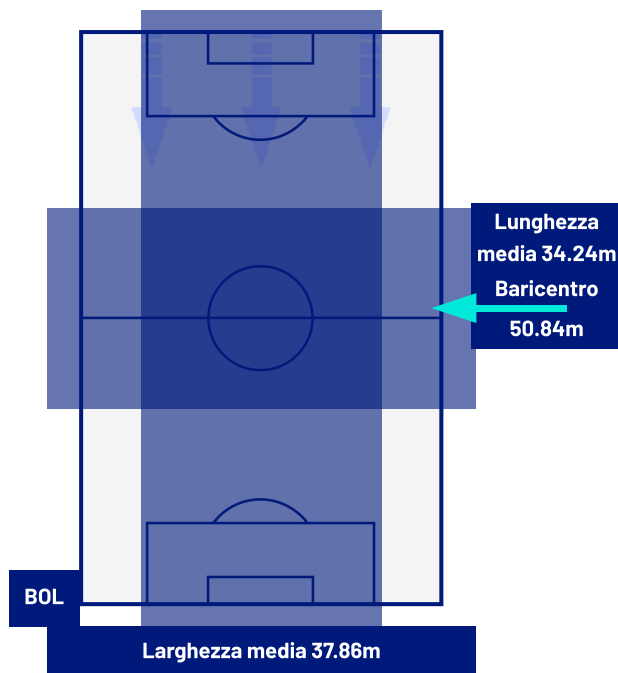

BOLOGNA

4-0

PISA

BARICENTRO 1° TEMPO