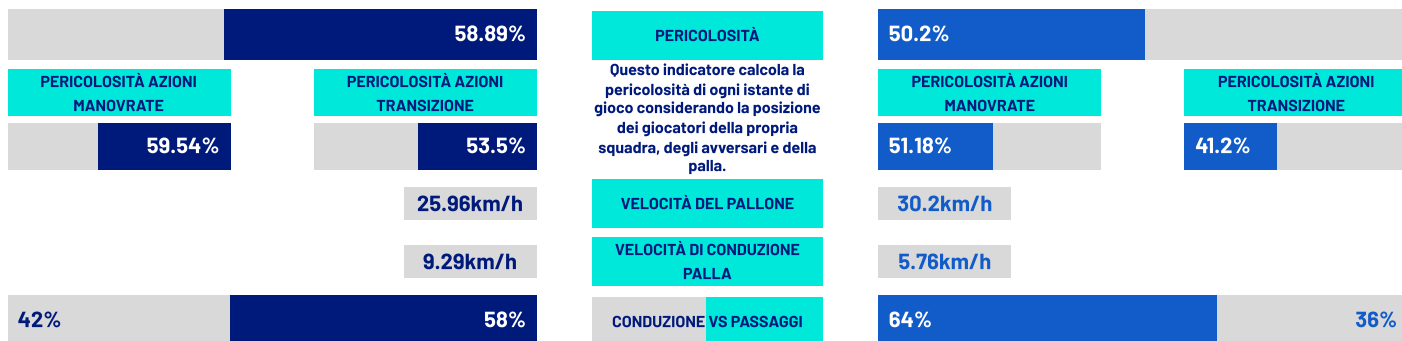

PISA

POSSESSO PALLA PER QUARTI

1T	0'-15'	2T	46'-60'
	69.38%	30.63%	
		72.35%	27.65%
16'-30'	61'-75'	31'-46'	76'-91'
	56.25%	43.75%	
		75.46%	24.54%
		71.94%	28.06%
		69.7%	30.3%

STATISTICHE SQUADRE

	BOL	PIS
Tiri	24	2
Tiri in porta	7	
Tiri in porta da area	15	2
Pali	1	
Traverse		
Tiri fuori	11	2
Tiri respinti	5	
Occasioni da gol	4	
Passaggi chiave	19	2
Assist	3	
Falli fatti	16	12
Corner	2	1
Fuorigioco	1	2
Cross completati/totali	6/21	4/18
Dribbling	11	7
Passaggi riusciti	518	164
Passaggi riusciti/tentati (%)	90	68
Passaggi riusciti in ultimo terzo	175	33
Palloni giocati in avanti riusciti	286	55
Passaggi lunghi	78	24
Parate		3
Recuperi	49	42

BOLOGNA

4-0

PISA

INDICATORI DI SQUADRA

RECORDMEN

INDICE DI VERTICALITÀ

Numero di giocatori avversari superati da un passaggio verticale. Calcolato solo se il passaggio è andato a buon fine.

Dà idea di quanto un giocatore tenda a superare le linee di pressione avversarie.