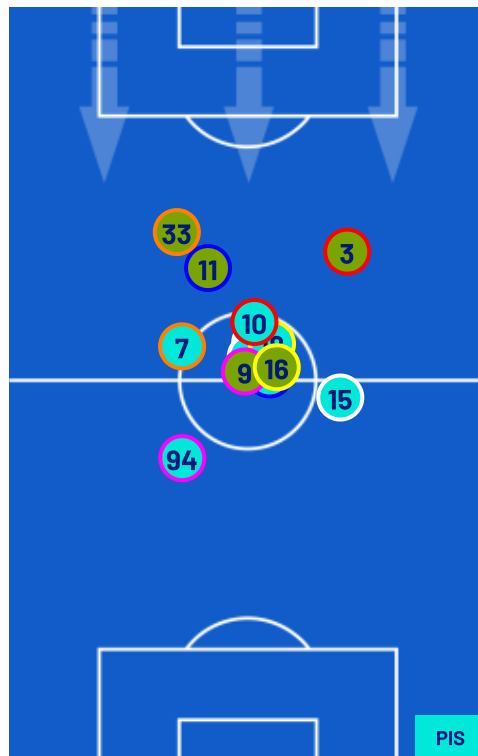

TOP Sprinter: Picco di velocità istantaneo, top 5 giocatori per squadra

BOLOGNA

4-0

PISA

POSIZIONI MEDIE

- Legenda:
- | | | | | |
|-----------------|-------------------|------------------|--------------------------------------|--|
| 1^ Sostituzione | Giocatore Entrato | Giocatore Uscito | Giocatore Entrato in sostituzione di | |
| 2^ Sostituzione | Giocatore Entrato | Giocatore Uscito | Giocatore Entrato in sostituzione di | |
| 3^ Sostituzione | Giocatore Entrato | Giocatore Uscito | Giocatore Entrato in sostituzione di | |
| 4^ Sostituzione | Giocatore Entrato | Giocatore Uscito | Giocatore Entrato in sostituzione di | |
| 5^ Sostituzione | Giocatore Entrato | Giocatore Uscito | Giocatore Entrato in sostituzione di | |