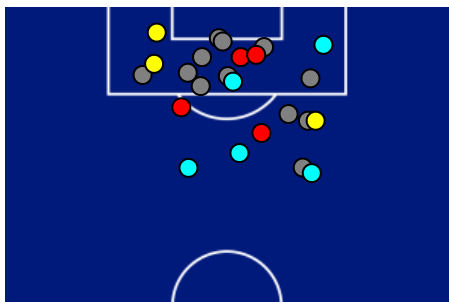

TOP Sprinter: Picco di velocità istantaneo, top 5 giocatori per squadra

BOLOGNA

4-0

PISA

POSIZIONI MEDIE

- Legenda:
- | | | | | |
|-----------------|-------------------|------------------|--------------------------------------|--|
| 1^ Sostituzione | Giocatore Entrato | Giocatore Uscito | Giocatore Entrato in sostituzione di | |
| 2^ Sostituzione | Giocatore Entrato | Giocatore Uscito | Giocatore Entrato in sostituzione di | |
| 3^ Sostituzione | Giocatore Entrato | Giocatore Uscito | Giocatore Entrato in sostituzione di | |
| 4^ Sostituzione | Giocatore Entrato | Giocatore Uscito | Giocatore Entrato in sostituzione di | |
| 5^ Sostituzione | Giocatore Entrato | Giocatore Uscito | Giocatore Entrato in sostituzione di | |

BOLOGNA

4-0

PISA

BARICENTRO 1° TEMPO

BARICENTRO 2° TEMPO

BOLOGNA

4-0

PISA

ZONE DI TIRO

4	Gol	0
7	In porta	0
11	Fuori Porta	2
5	Respinto	0

CROSS IN GIOCO

6	Cross completati	4
21	Cross totali	18
29	Accuratezza (%)	22

816	Palloni giocati totali	460
193	DIFESA	204
334	CENTROCAMPO	154
289	ATTACCO	102