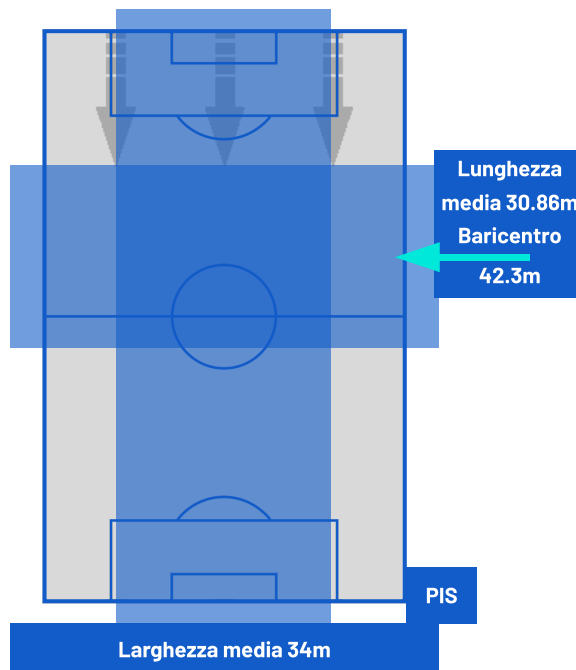

BARICENTRO 2° TEMPO