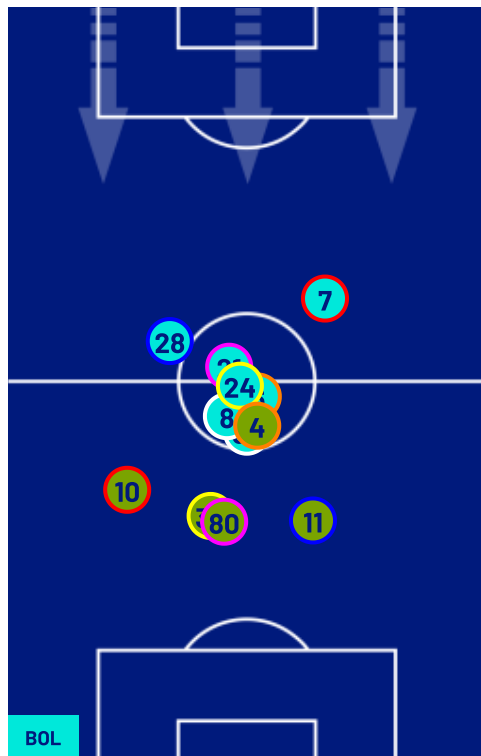

TOP Sprinter: Picco di velocità istantaneo, top 5 giocatori per squadra

BOLOGNA

4-0

PISA

POSIZIONI MEDIE

- Legenda:
- | | | | | |
|-----------------|-------------------|------------------|--------------------------------------|--|
| 1^ Sostituzione | Giocatore Entrato | Giocatore Uscito | Giocatore Entrato in sostituzione di | |
| 2^ Sostituzione | Giocatore Entrato | Giocatore Uscito | Giocatore Entrato in sostituzione di | |
| 3^ Sostituzione | Giocatore Entrato | Giocatore Uscito | Giocatore Entrato in sostituzione di | |
| 4^ Sostituzione | Giocatore Entrato | Giocatore Uscito | Giocatore Entrato in sostituzione di | |
| 5^ Sostituzione | Giocatore Entrato | Giocatore Uscito | Giocatore Entrato in sostituzione di | |

ZONE DI TIRO

4	Gol	0
7	In porta	0
11	Fuori Porta	2
5	Respinto	0

CROSS IN GIOCO

6	Cross completati	4
21	Cross totali	18
29	Accuratezza (%)	22

816	Palloni giocati totali	460
193	DIFESA	204
334	CENTROCAMPO	154
289	ATTACCO	102