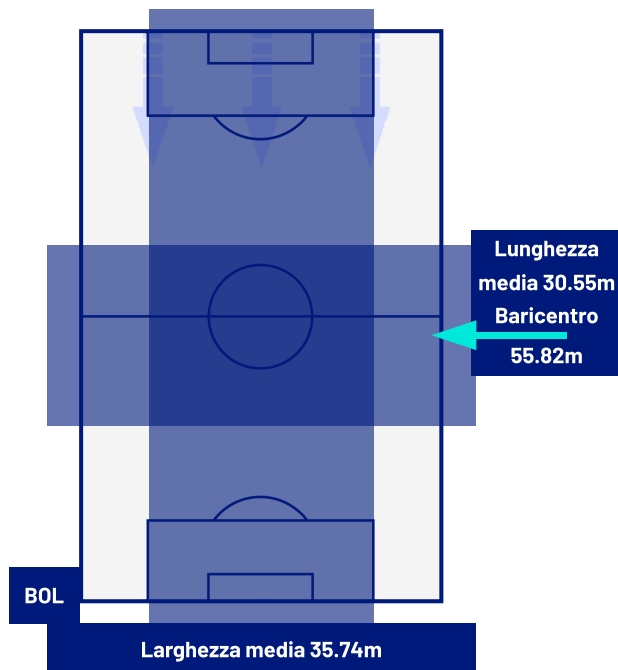

BARICENTRO 2° TEMPO