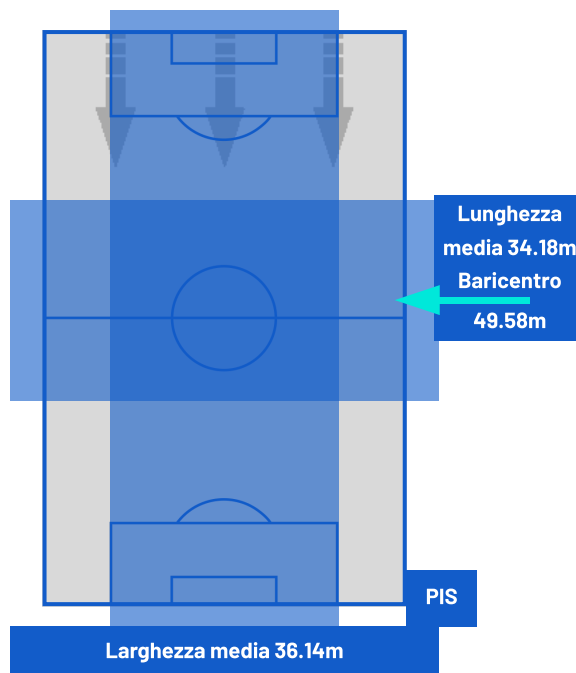

BOLOGNA

4-0

PISA

BARICENTRO 1° TEMPO