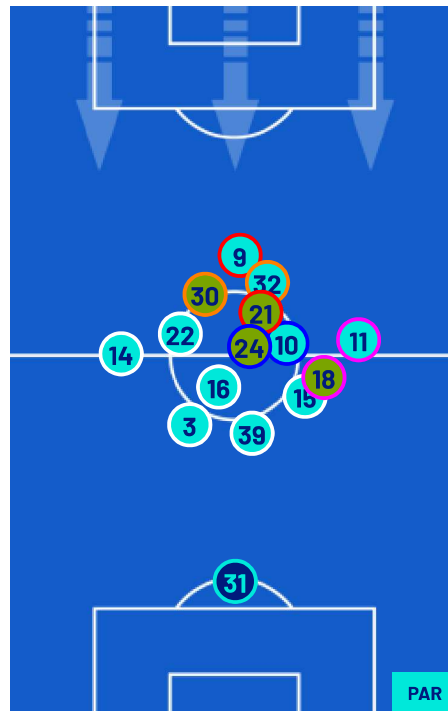

I dati fisici sono relativi alla rilevazione live e potranno differire da quelli certificati consegnati successivamente agli staff tecnici

<b>Jog:</b>	0-7 km/h	<b>Run:</b>	7.1-15 km/h	<b>Sprint:</b>	15.1+ km/h	<b>Jog + Run + Sprint:</b>	Distanza Totale Percorsa
<b>TOP Sprinter:</b>	Picco di velocità istantaneo, top 5 giocatori per squadra						

## POSIZIONI MEDIE

- Legenda:
- 1^ Sostituzione
  - Giocatore Entrato
  - Giocatore Uscito
  - Giocatore Entrato in sostituzione di
  - 2^ Sostituzione
  - Giocatore Entrato
  - Giocatore Uscito
  - Giocatore Entrato in sostituzione di
  - 3^ Sostituzione
  - Giocatore Entrato
  - Giocatore Uscito
  - Giocatore Entrato in sostituzione di
  - 4^ Sostituzione
  - Giocatore Entrato
  - Giocatore Uscito
  - Giocatore Entrato in sostituzione di
  - 5^ Sostituzione
  - Giocatore Entrato
  - Giocatore Uscito
  - Giocatore Entrato in sostituzione di