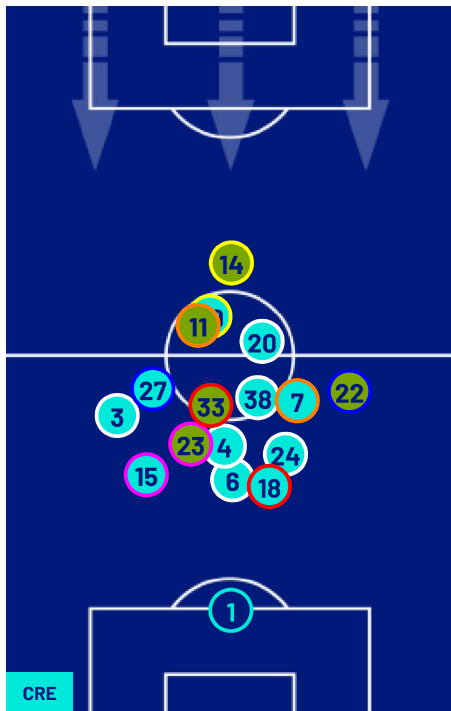

I dati fisici sono relativi alla rilevazione live e potranno differire da quelli certificati consegnati successivamente agli staff tecnici

<b>Jog:</b>	0-7 km/h	<b>Run:</b>	7.1-15 km/h	<b>Sprint:</b>	15.1+ km/h	<b>Jog + Run + Sprint:</b>	Distanza Totale Percorsa
<b>TOP Sprinter:</b>	Picco di velocità istantaneo, top 5 giocatori per squadra						

## POSIZIONI MEDIE

- Legenda:
- 1^ Sostituzione
  - Giocatore Entrato
  - Giocatore Uscito
  - Giocatore Entrato in sostituzione di
  - 2^ Sostituzione
  - Giocatore Entrato
  - Giocatore Uscito
  - Giocatore Entrato in sostituzione di
  - 3^ Sostituzione
  - Giocatore Entrato
  - Giocatore Uscito
  - Giocatore Entrato in sostituzione di
  - 4^ Sostituzione
  - Giocatore Entrato
  - Giocatore Uscito
  - Giocatore Entrato in sostituzione di
  - 5^ Sostituzione
  - Giocatore Entrato
  - Giocatore Uscito
  - Giocatore Entrato in sostituzione di