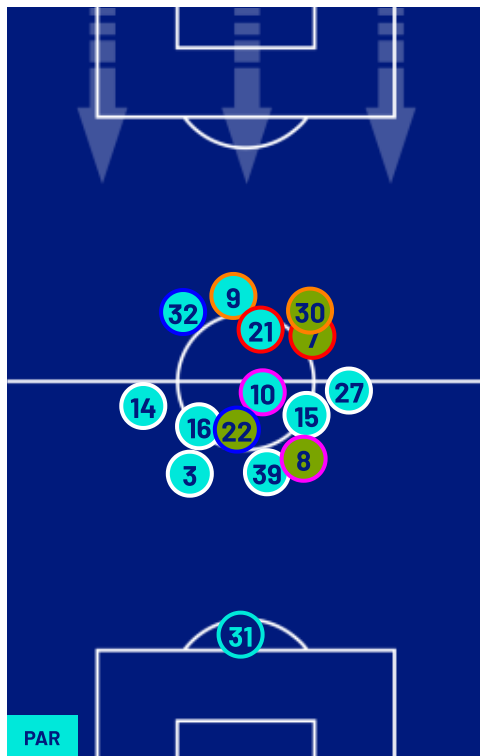

PARMA

2-1

TORINO

POSIZIONI MEDIE

- Legenda:
- 1^ Sostituzione
 - 2^ Sostituzione
 - 3^ Sostituzione
 - 4^ Sostituzione
 - 5^ Sostituzione

- Giocatore Entrato
- Giocatore Entrato
- Giocatore Entrato
- Giocatore Entrato
- Giocatore Entrato
- Giocatore Uscito
- Giocatore Uscito
- Giocatore Uscito
- Giocatore Uscito
- Giocatore Uscito