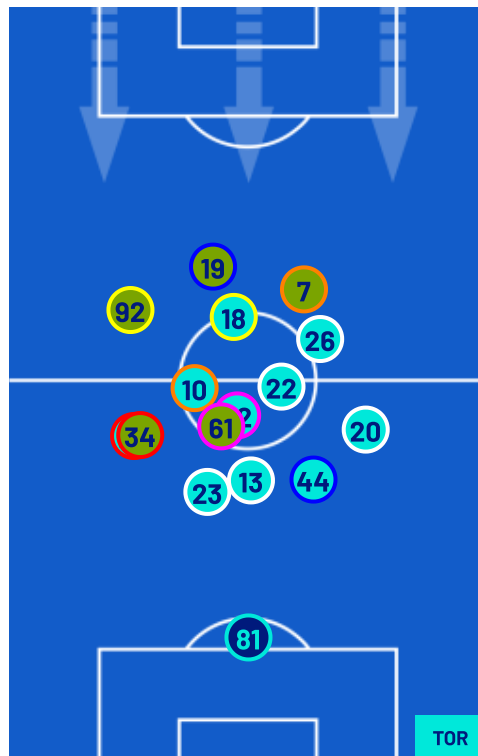

I dati fisici sono relativi alla rilevazione live e potranno differire da quelli certificati consegnati successivamente agli staff tecnici

Jog:	0-7 km/h	Run:	7.1-15 km/h	Sprint:	15.1+ km/h	Jog + Run + Sprint:	Distanza Totale Percorsa
TOP Sprinter:	Picco di velocità istantaneo, top 5 giocatori per squadra						

PARMA

2-1

TORINO

POSIZIONI MEDIE

- Legenda:
- 1^ Sostituzione
 - 2^ Sostituzione
 - 3^ Sostituzione
 - 4^ Sostituzione
 - 5^ Sostituzione

- Giocatore Entrato
- Giocatore Entrato
- Giocatore Entrato
- Giocatore Entrato
- Giocatore Entrato
- Giocatore Uscito
- Giocatore Uscito
- Giocatore Uscito
- Giocatore Uscito
- Giocatore Uscito