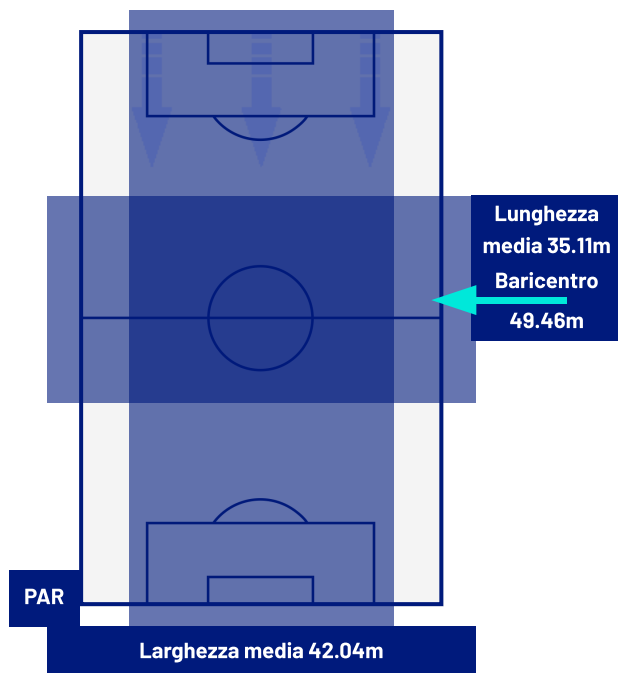

- Giocatore Entrato in sostituzione di
- Giocatore Entrato in sostituzione di
- Giocatore Entrato in sostituzione di
- Giocatore Entrato in sostituzione di

PARMA

2-1

TORINO

BARICENTRO 1° TEMPO

BARICENTRO 2° TEMPO