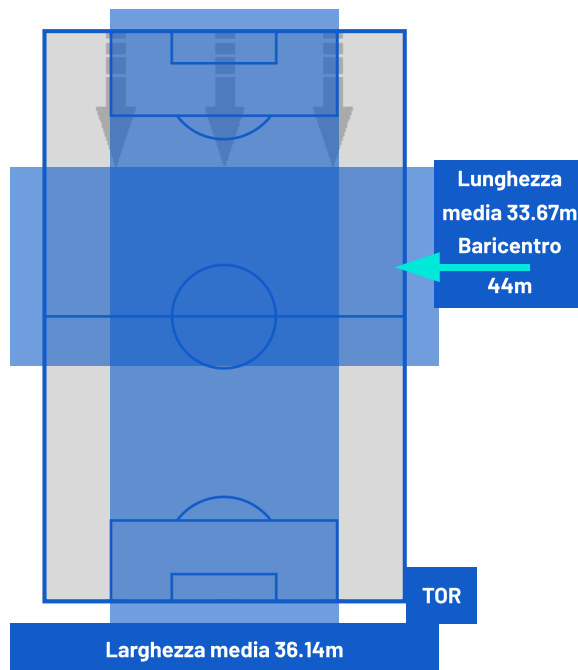

- Giocatore Entrato in sostituzione di
- Giocatore Entrato in sostituzione di
- Giocatore Entrato in sostituzione di
- Giocatore Entrato in sostituzione di

PARMA

2-1

TORINO

BARICENTRO 1° TEMPO

BARICENTRO 2° TEMPO