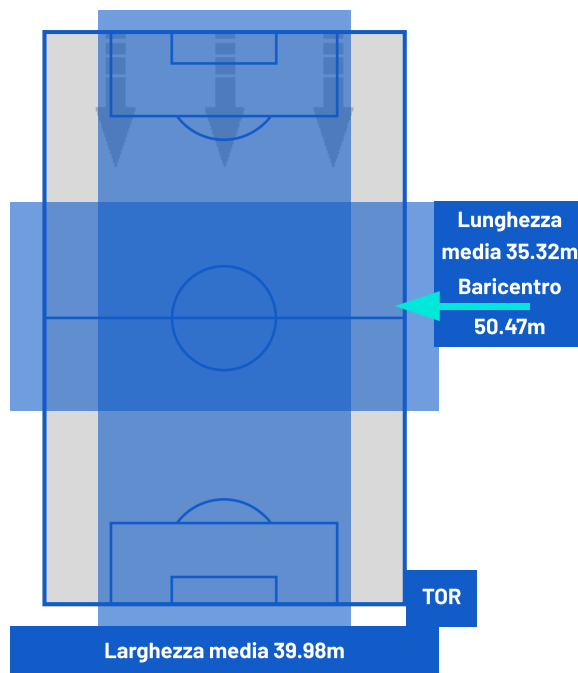

PARMA

2-1

TORINO

POSIZIONI MEDIE

- Legenda:
- 1^ Sostituzione
 - 2^ Sostituzione
 - 3^ Sostituzione
 - 4^ Sostituzione
 - 5^ Sostituzione

- Giocatore Entrato
- Giocatore Entrato
- Giocatore Entrato
- Giocatore Entrato
- Giocatore Entrato
- Giocatore Uscito
- Giocatore Uscito
- Giocatore Uscito
- Giocatore Uscito
- Giocatore Uscito

- Giocatore Entrato in sostituzione di
- Giocatore Entrato in sostituzione di
- Giocatore Entrato in sostituzione di
- Giocatore Entrato in sostituzione di

PARMA

2-1

TORINO

BARICENTRO 1° TEMPO

BARICENTRO 2° TEMPO