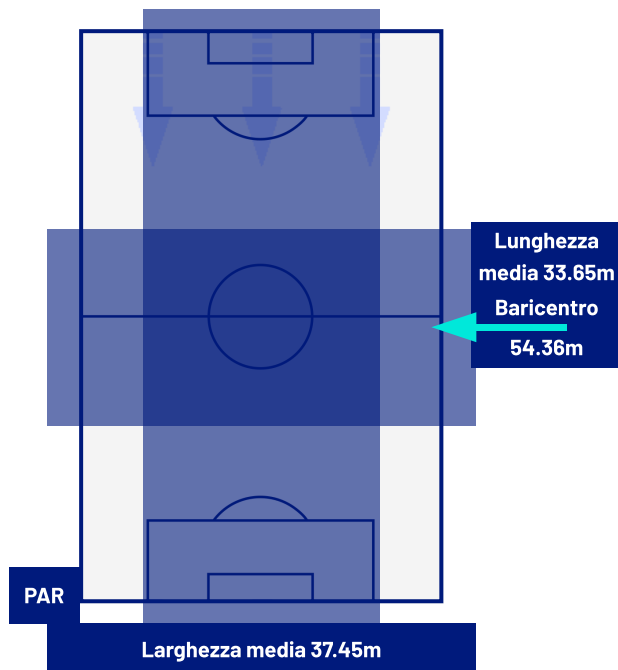

- Giocatore Entrato in sostituzione di
- Giocatore Entrato in sostituzione di
- Giocatore Entrato in sostituzione di
- Giocatore Entrato in sostituzione di

PARMA

2-1

TORINO

BARICENTRO 1° TEMPO

BARICENTRO 2° TEMPO