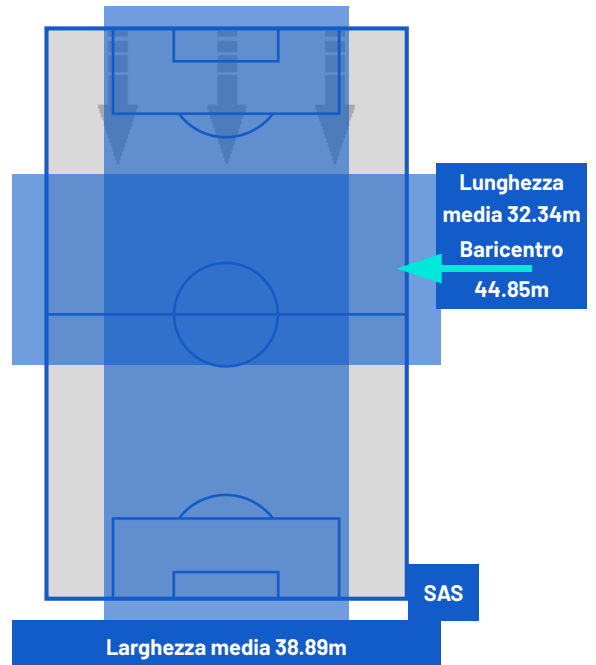

BARICENTRO 2° TEMPO