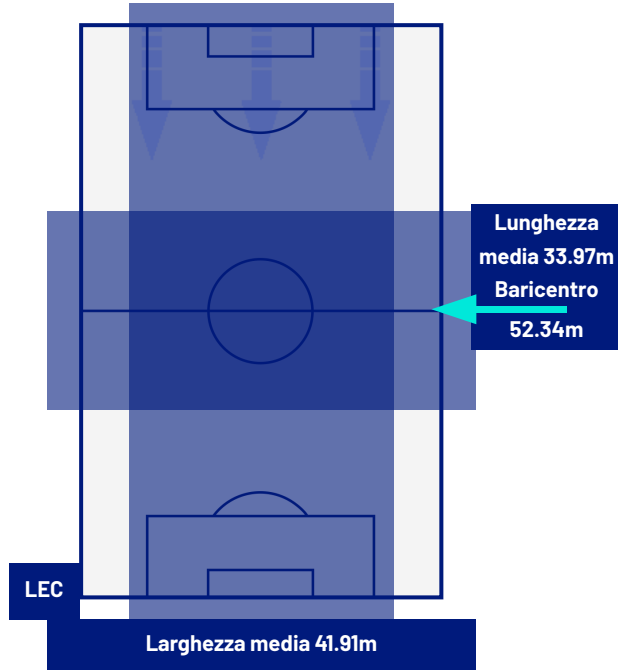

LECCE

0-0

SASSUOLO

BARICENTRO 1° TEMPO