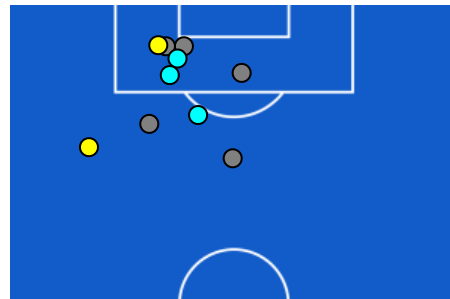

LECCE

0-0

SASSUOLO

ZONE DI TIRO

0	Gol	0
2	In porta	2
5	Fuori Porta	5
5	Respinto	3

CROSS IN GIOCO

3	Cross completati	2
21	Cross totali	15
14	Accuratezza (%)	13

692	Palloni giocati totali	629
195	DIFESA	268
291	CENTROCAMPO	242
206	ATTACCO	119