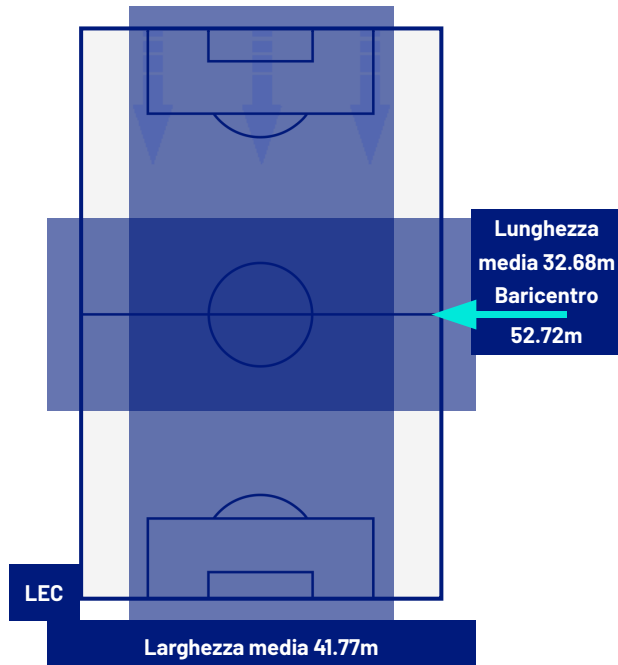

BARICENTRO 2° TEMPO