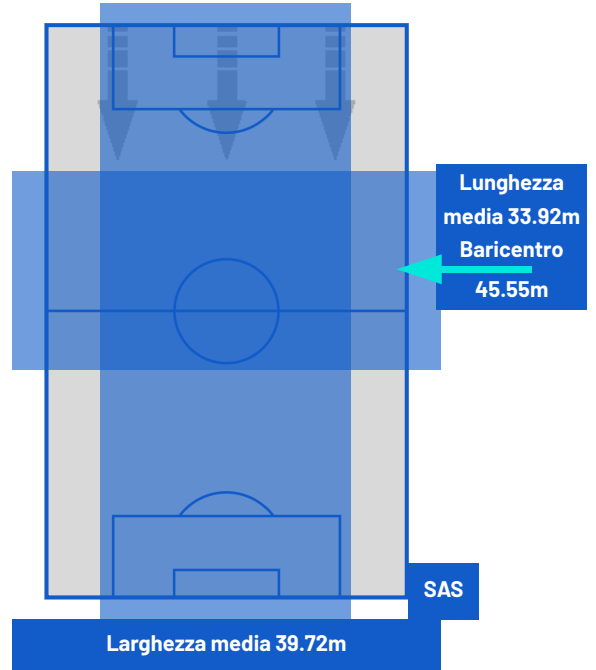

LECCE

0-0

SASSUOLO

BARICENTRO 1° TEMPO