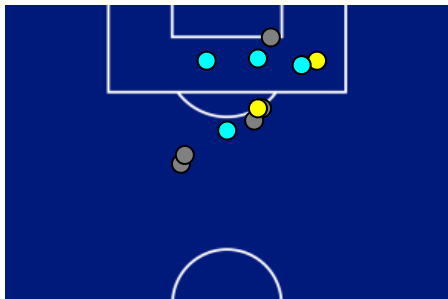

LECCE

0-0

SASSUOLO

BARICENTRO 1° TEMPO

BARICENTRO 2° TEMPO

Giornata 7
SERIE A ENILIVE 2025-2026

MATCH REPORT

Lecce 18/10/2025 ETTORE GIARDINIERO - VIA DEL MARE 15:00

LECCE

0-0

SASSUOLO

ZONE DI TIRO

0	Gol	0
2	In porta	2
5	Fuori Porta	5
5	Respinto	3

CROSS IN GIOCO

3	Cross completati	2
21	Cross totali	15
14	Accuratezza (%)	13

692	Palloni giocati totali	629
195	DIFESA	268
291	CENTROCAMPO	242
206	ATTACCO	119