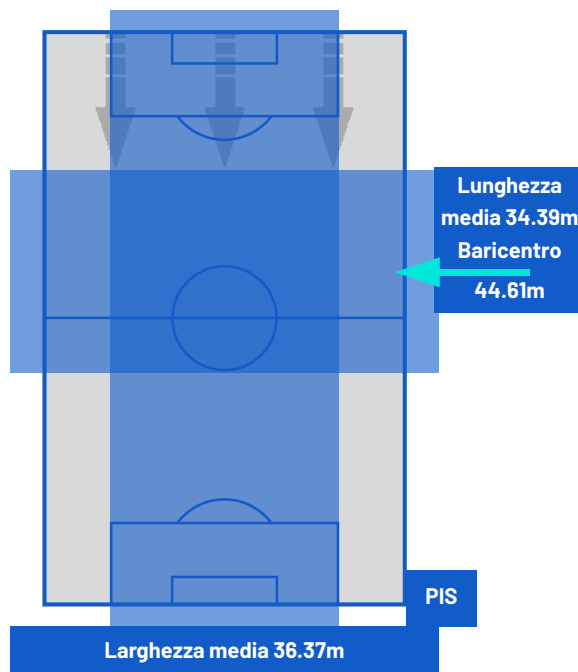

LECCE

1-0

PISA

BARICENTRO 1° TEMPO