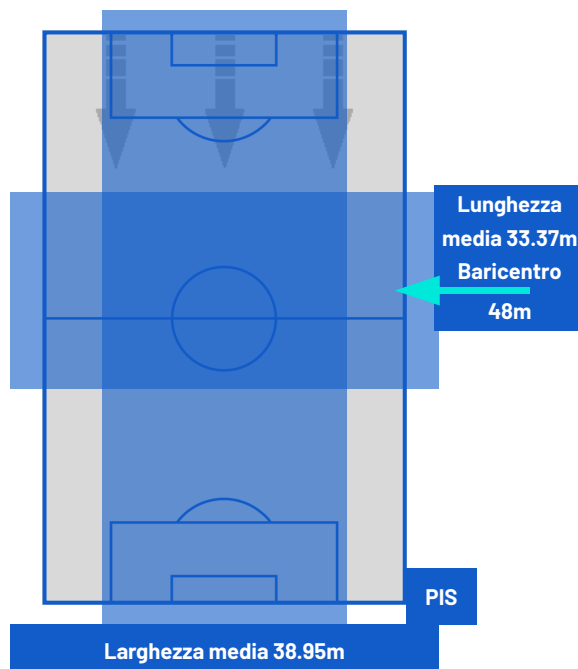

BARICENTRO 2° TEMPO