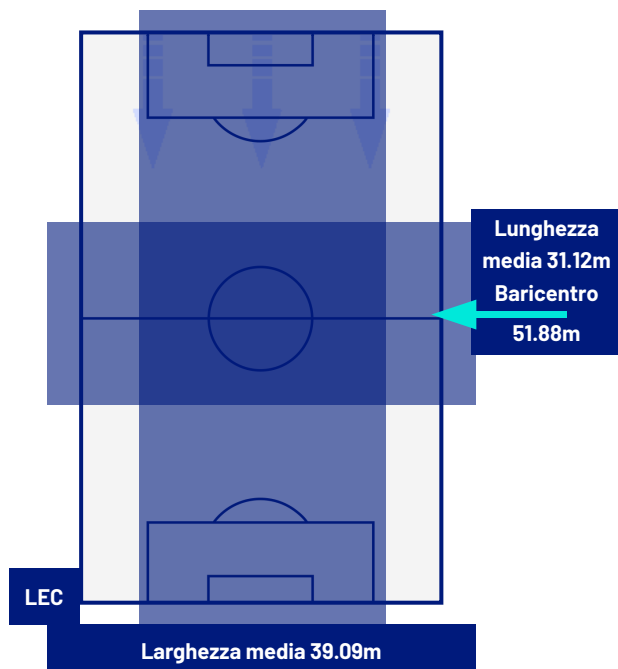

BARICENTRO 2° TEMPO