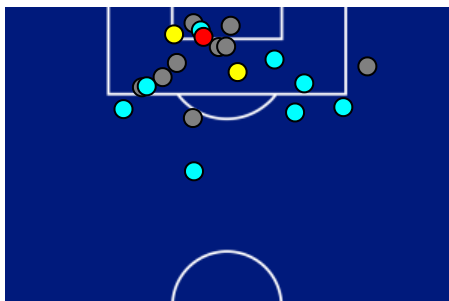

LECCE

1-0

PISA

BARICENTRO 1° TEMPO

BARICENTRO 2° TEMPO

Giornata 15
SERIE A ENILIVE 2025-2026

MATCH REPORT

Lecce 12/12/2025 ETTORE GIARDINIERO - VIA DEL MARE 20:45

LECCE

1-0

PISA

ZONE DI TIRO

1	Gol	0
3	In porta	0
9	Fuori Porta	2
8	Respinto	2

CROSS IN GIOCO

10	Cross completati	5
24	Cross totali	14
42	Accuratezza (%)	36

616	Palloni giocati totali	584
175	DIFESA	242
272	CENTROCAMPO	257
169	ATTACCO	85