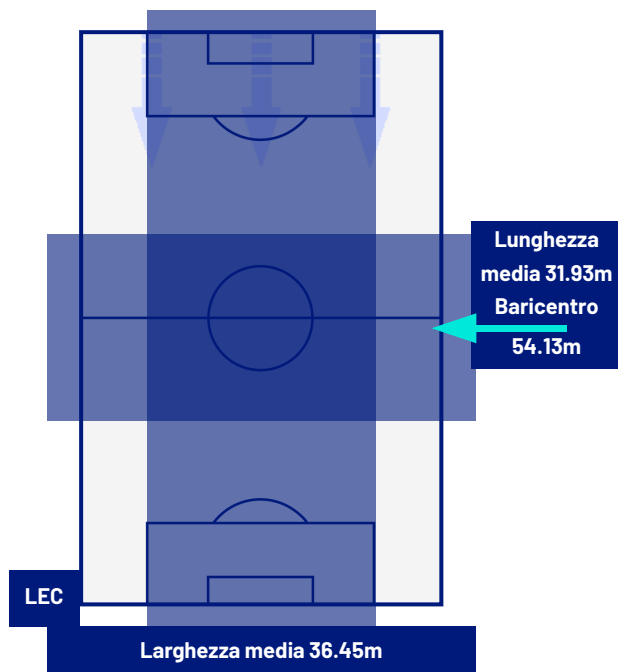

LECCE

1-0

PISA

BARICENTRO 1° TEMPO