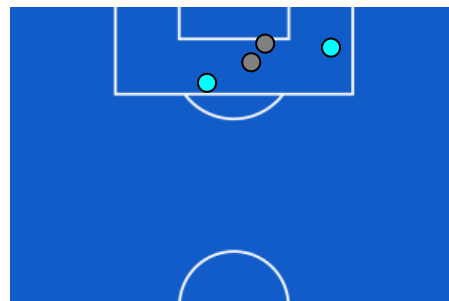

LECCE

1-0

PISA

ZONE DI TIRO

1	Gol	0
3	In porta	0
9	Fuori Porta	2
8	Respinto	2

CROSS IN GIOCO

10	Cross completati	5
24	Cross totali	14
42	Accuratezza (%)	36

616	Palloni giocati totali	584
175	DIFESA	242
272	CENTROCAMPO	257
169	ATTACCO	85