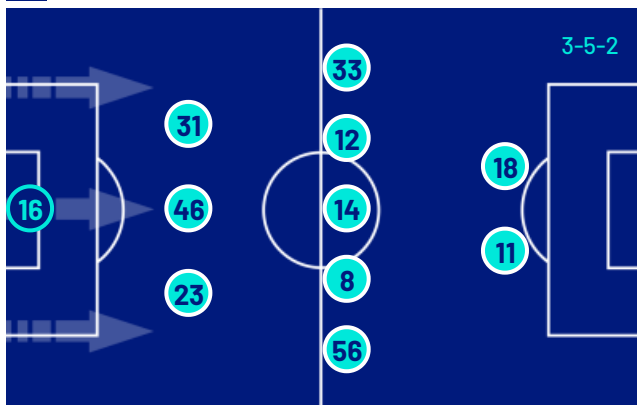

Giornata 15
SERIE A ENLIVE 2025-2026

MATCH REPORT

Milano 14/12/2025 GIUSEPPE MEAZZA 12:30

MILAN

2-2

SASSUOLO

FORMAZIONI

MILAN

16	MAIGNAN (P)	
23	TOMORI	
46	GABBIA	
31	PAVLOVIĆ	
56	SAELEMAEKERS	
8	LOFTUS-CHEEK	
14	MODRIĆ	
12	RABIOT	
33	BARTESAGHI	
11	PULISIC	
18	NKUNKU	

A disposizione

1	P. TERRACCIANO (P)
37	PITTARELLA (P)
2	ESTUPIÑÁN
4	RICCI
5	DE WINTER
24	ATHEKAME
27	ODOGU
30	JASHARI

SASSUOLO

	(P) MURIĆ	49
	WALUKIEWICZ	6
	IDZES	21
	MUHAREMOVIĆ	80
	CANDÉ	5
	THORSTVEDT	42
	MATIĆ	18
	I. KONÉ	90
	VOLPATO	7
	PINAMONTI	99
	FADERA	20