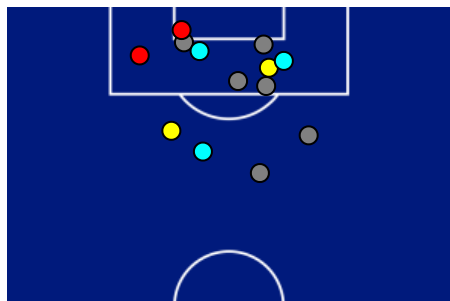

Giornata 15
SERIE A ENILIVE 2025-2026

MATCH REPORT

Milano 14/12/2025 GIUSEPPE MEAZZA 12:30

MILAN

2-2

SASSUOLO

ZONE DI TIRO

2	Gol	2
4	In porta	3
6	Fuori Porta	0
3	Respinto	2