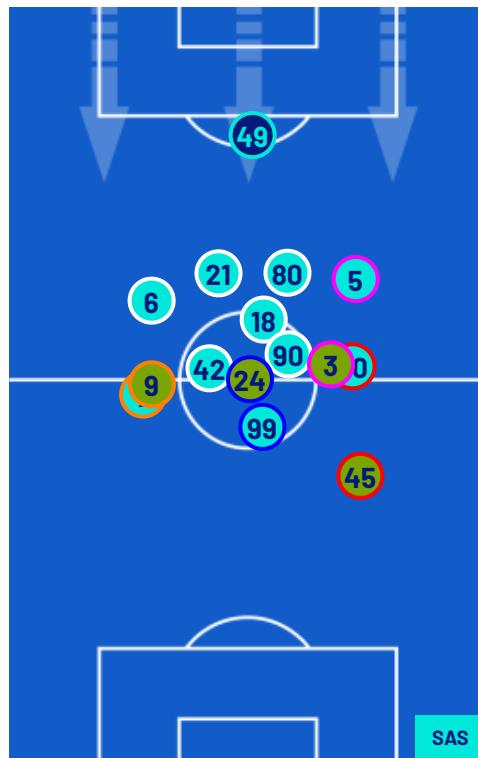

# MATCH REPORT

Milano 14/12/2025 GIUSEPPE MEAZZA 12:30

MILAN

2-2

SASSUOLO

## POSIZIONI MEDIE

- Legenda:
- 1ª Sostituzione
  - Giocatore Entrato
  - Giocatore Uscito
  - 
  - 2ª Sostituzione
  - Giocatore Entrato
  - Giocatore Uscito
  - Giocatore Entrato in sostituzione di
  - 
  - 3ª Sostituzione
  - Giocatore Entrato
  - Giocatore Uscito
  - Giocatore Entrato in sostituzione di
  - 
  - 4ª Sostituzione
  - Giocatore Entrato
  - Giocatore Uscito
  - Giocatore Entrato in sostituzione di
  - 
  - 5ª Sostituzione
  - Giocatore Entrato
  - Giocatore Uscito
  - Giocatore Entrato in sostituzione di
  -