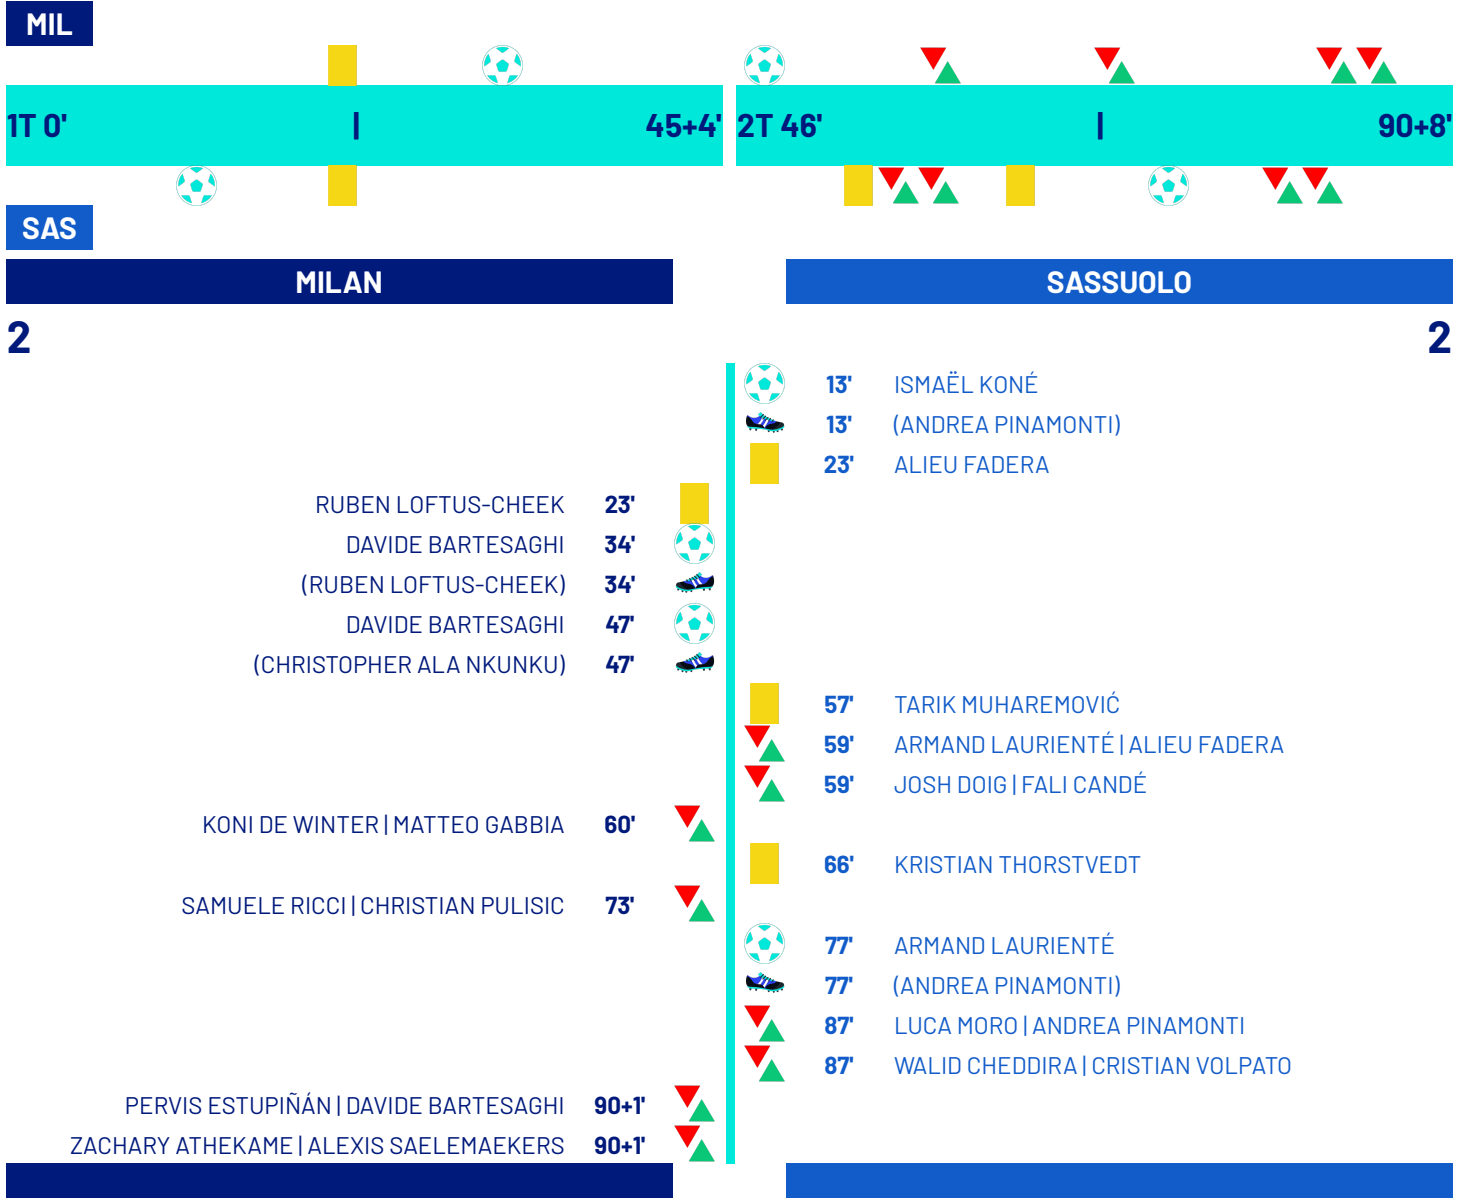

Giornata 15
SERIE A ENILIVE 2025-2026

MATCH REPORT

Milano 14/12/2025 GIUSEPPE MEAZZA 12:30

MILAN

2-2

SASSUOLO

CRONOLOGIA

Legenda:

- Gol
- Assist
- Autogol
- Ammonizioni
- Espulsione
- Sostituzione
- Doppia ammonizione
- Rigore

Giornata 15
SERIE A ENILIVE 2025-2026

MATCH REPORT

Milano 14/12/2025 GIUSEPPE MEAZZA 12:30

MILAN

2-2

SASSUOLO

TEMPO DI GIOCO

POSSESSO PALLA

MILAN

SASSUOLO

POSSESSO PALLA PER QUARTI

1T	0'-15'	2T	46'-60'
	61.73%	38.27%	
	16'-30'	61'-75'	
	65.38%	34.62%	28.74%
	31'-48'	76'-100'	
	68.6%	31.4%	65.26%
			34.74%

STATISTICHE SQUADRE

	MIL	SAS
Tiri	13	6
Tiri in porta	4	3
Tiri in porta da area	9	3
Pali		1
Traverse		
Tiri fuori	6	
Tiri respinti	3	2
Occasioni da gol	3	
Passaggi chiave	8	2
Assist	2	2
Falli fatti	12	12
Corner	7	3
Fuorigioco	2	1
Cross completati/totali	7/38	2/20
Dribbling	5	8
Passaggi riusciti	507	355
Passaggi riusciti/tentati (%)	90	87
Passaggi riusciti in ultimo terzo	123	75
Palloni giocati in avanti riusciti	274	135
Passaggi lunghi	30	29
Parate	1	2
Recuperi	47	47