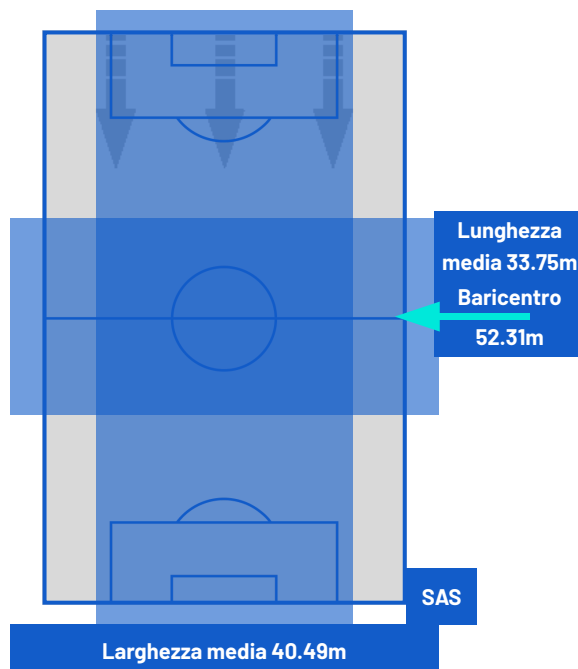

BARICENTRO 2° TEMPO