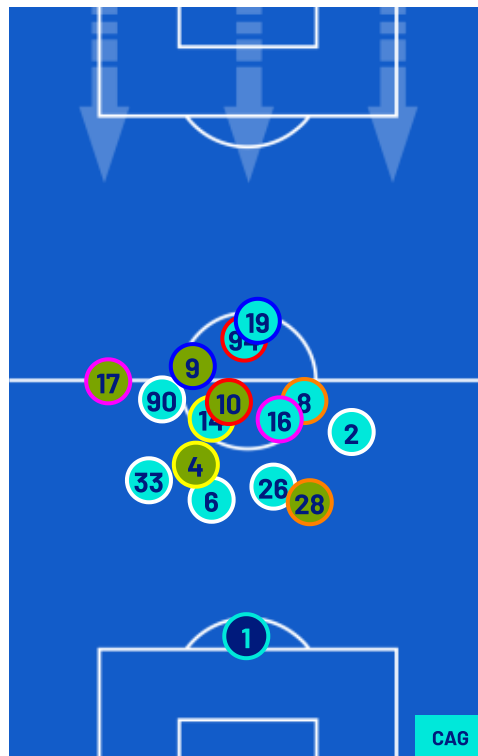

Giornata 4
SERIE A ENILIVE 2025-2026

MATCH REPORT

Lecce 19/09/2025 ETTORE GIARDINIERO - VIA DEL MARE 20:45

LECCE

1-2

CAGLIARI

POSIZIONI MEDIE

Legenda: 1^a Sostituzione

2^a Sostituzione

3^a Sostituzione

4^a Sostituzione

5^a Sostituzione

Giocatore Entrato

Giocatore Entrato

Giocatore Entrato

Giocatore Entrato