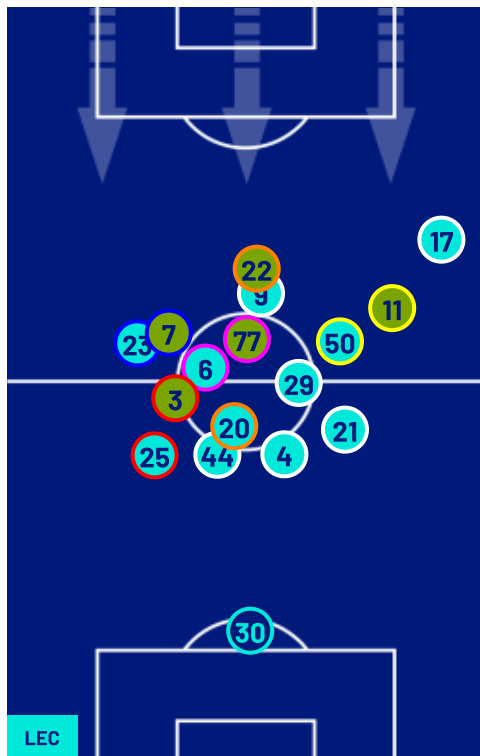

Giornata 4
SERIE A ENILIVE 2025-2026

MATCH REPORT

Lecce 19/09/2025 ETTORE GIARDINIERO - VIA DEL MARE 20:45

LECCE

1-2

CAGLIARI

POSIZIONI MEDIE

Legenda: 1^a Sostituzione

2^a Sostituzione

3^a Sostituzione

4^a Sostituzione

5^a Sostituzione

Giocatore Entrato

Giocatore Entrato

Giocatore Entrato

Giocatore Entrato