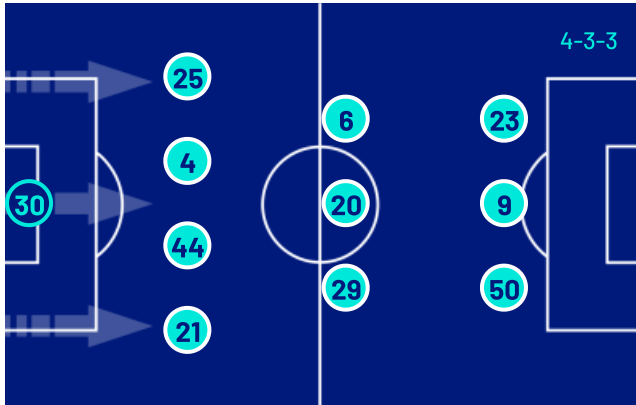

LECCE

1-2

CAGLIARI

FORMAZIONI

LECCE	
30	FALCONE (P)
21	KOUASSI
44	TIAGO GABRIEL
4	GASPAR
25	GALLO
29	L. COULIBALY
20	RAMADANI
6	ÁLEX SALA
50	PIEROTTI
9	ŠTULIĆ
23	SOTTIL

CAGLIARI	
(P)	CAPRILE 1
	PALESTRA 2
	MINA 26
	LUPERTO 6
	OBERT 33
	ADOPO 8
	PRATI 16
	FOLORUNSHO 90
	DEIOLA 14
	S. ESPOSITO 94
	BELOTTI 19