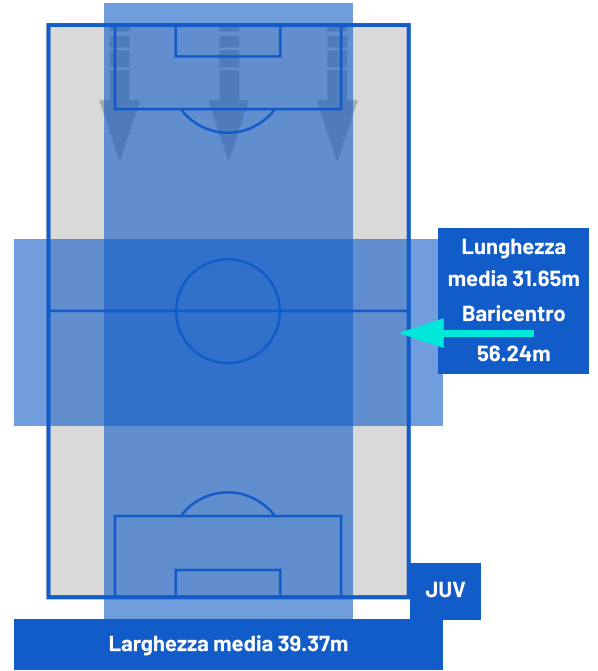

LAZIO

1-0

JUVENTUS

BARICENTRO 1° TEMPO