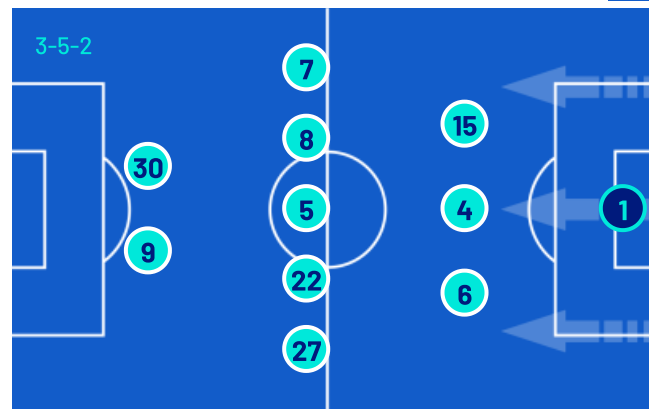

A disposizione	
(P) DI GREGORIO	16
(P) FUSCALDO	43
YILDIZ	10
ZHEGROVA	11
ADŽIĆ	17
KOŠTIĆ	18
K. THURAM	19
OPENDA	20
MIRETTI	21
RUGANI	24
JOÃO MÁRIO	25
PEDRO FELIPE	44

Allenatore: **IGOR TUDOR**

Quarto ufficiale: **VALERIO CREZZINI**
V.A.R.: **FRANCESCO MERAVIGLIA**
A.V.A.R.: **FABIO MARESCA**