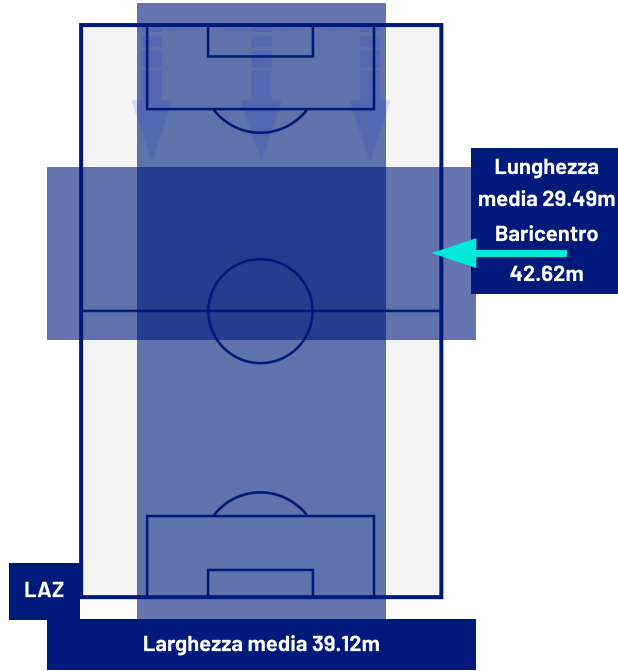

LAZIO

1-0

JUVENTUS

BARICENTRO 1° TEMPO