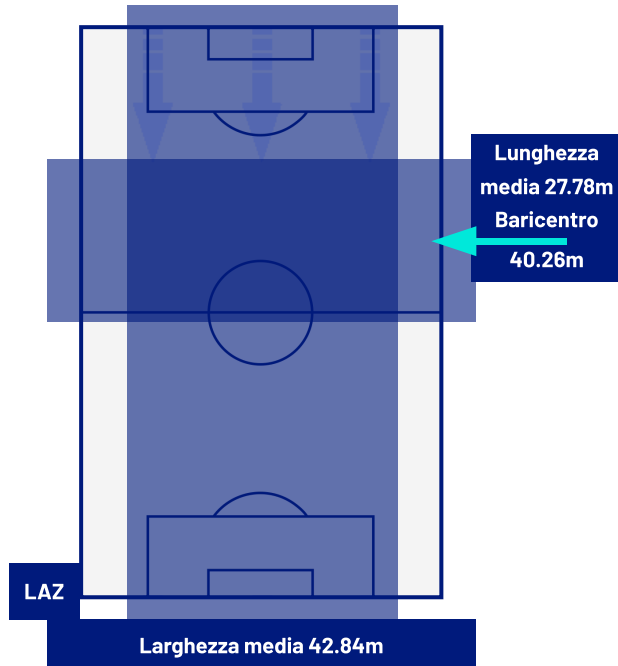

BARICENTRO 2° TEMPO