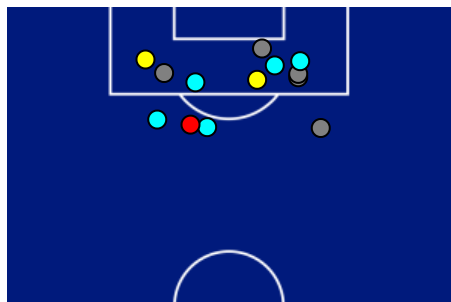

LAZIO

1-0

JUVENTUS

BARICENTRO 1° TEMPO

BARICENTRO 2° TEMPO

Roma 26/10/2025 OLIMPICO 20:45

LAZIO

1-0

JUVENTUS

ZONE DI TIRO

1	Gol	0
3	In porta	5
5	Fuori Porta	5
6	Respinto	4

6	Cross completati	10
7	Cross totali	32
14	Accuratezza (%)	31

CROSS IN GIOCO

494	Palloni giocati totali	695
259	DIFESA	273
165	CENTROCAMPO	276
70	ATTACCO	146