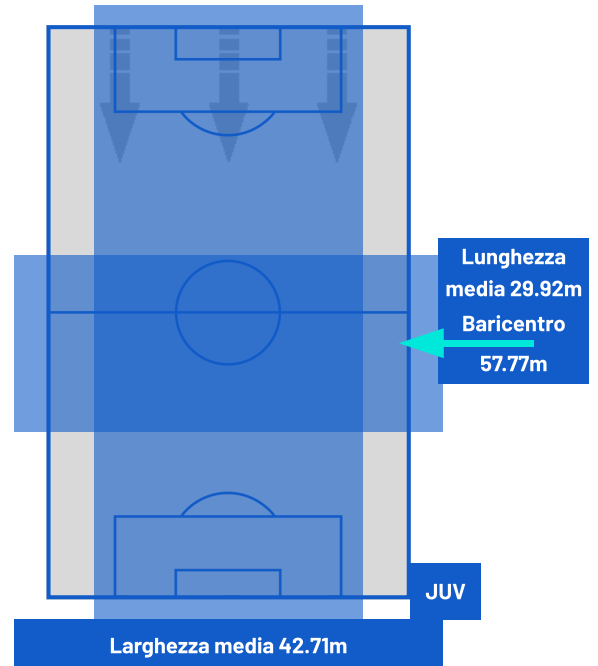

LAZIO

1-0

JUVENTUS

BARICENTRO 1° TEMPO

BARICENTRO 2° TEMPO

Roma 26/10/2025 OLIMPICO 20:45

LAZIO

1-0

JUVENTUS

ZONE DI TIRO

1	Gol	0
3	In porta	5
5	Fuori Porta	5
6	Respinto	4

6	Cross completati	10
7	Cross totali	32
14	Accuratezza (%)	31

CROSS IN GIOCO

494	Palloni giocati totali	695
259	DIFESA	273
165	CENTROCAMPO	276
70	ATTACCO	146