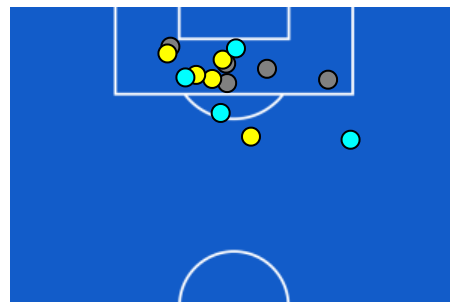

LAZIO

1-0

JUVENTUS

BARICENTRO 1° TEMPO

BARICENTRO 2° TEMPO

Roma 26/10/2025 OLIMPICO 20:45

LAZIO

1-0

JUVENTUS

ZONE DI TIRO

1	Gol	0
3	In porta	5
5	Fuori Porta	5
6	Respinto	4

6	Cross completati	10
7	Cross totali	32
14	Accuratezza (%)	31

CROSS IN GIOCO

494	Palloni giocati totali	695
259	DIFESA	273
165	CENTROCAMPO	276
70	ATTACCO	146