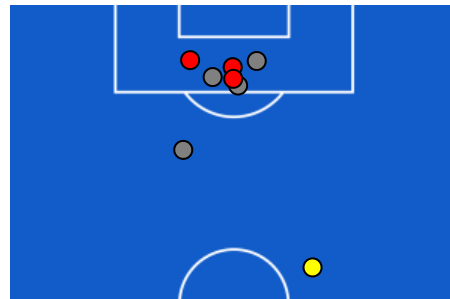

Giornata 11
SERIE A ENILIVE 2025-2026

MATCH REPORT

Bergamo 09/11/2025 NEW BALANCE ARENA 12:30

ATALANTA

0-3

SASSUOLO

ZONE DI TIRO

0	Gol	3
2	In porta	4
7	Fuori Porta	4
6	Respinto	0