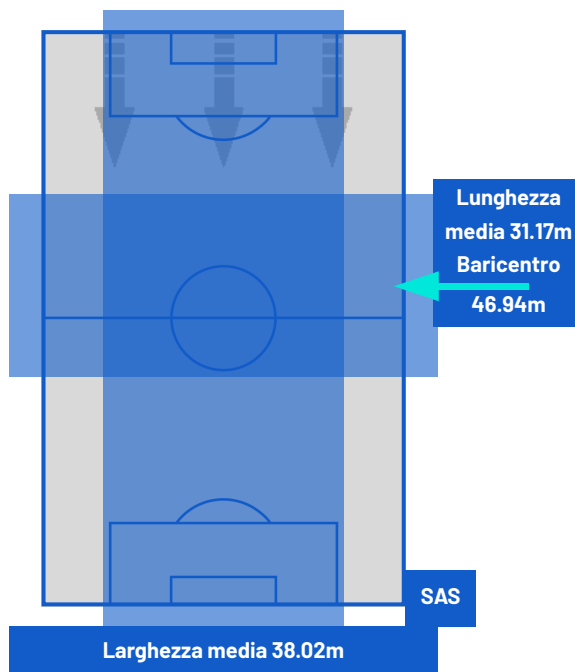

Giornata 11
SERIE A ENILIVE 2025-2026

MATCH REPORT

Bergamo 09/11/2025 NEW BALANCE ARENA 12:30

ATALANTA

0-3

SASSUOLO

BARICENTRO 1° TEMPO

BARICENTRO 2° TEMPO