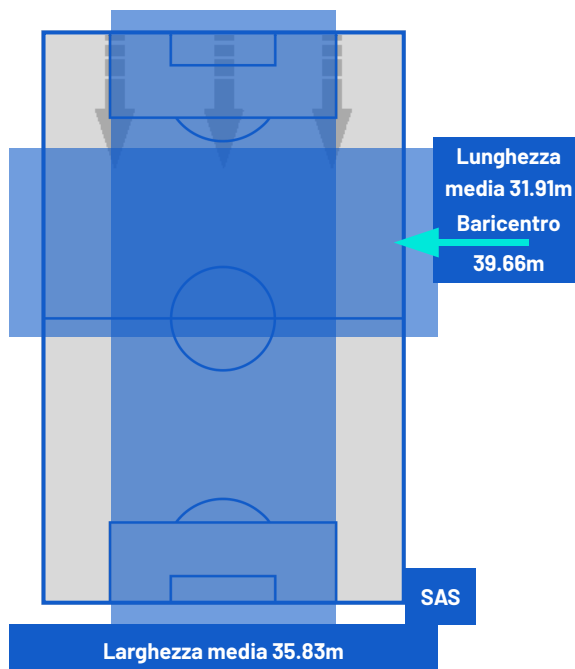

BARICENTRO 2° TEMPO