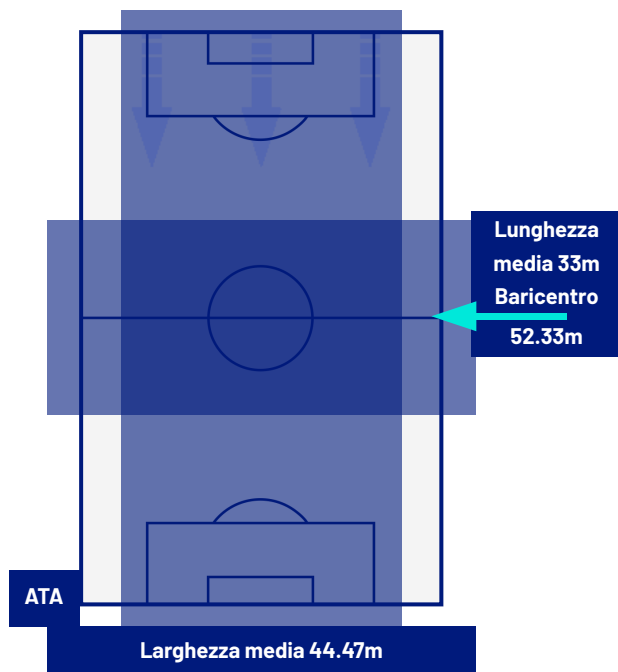

Giornata 11
SERIE A ENILIVE 2025-2026

MATCH REPORT

Bergamo 09/11/2025 NEW BALANCE ARENA 12:30

ATALANTA

0-3

SASSUOLO

BARICENTRO 1° TEMPO

BARICENTRO 2° TEMPO