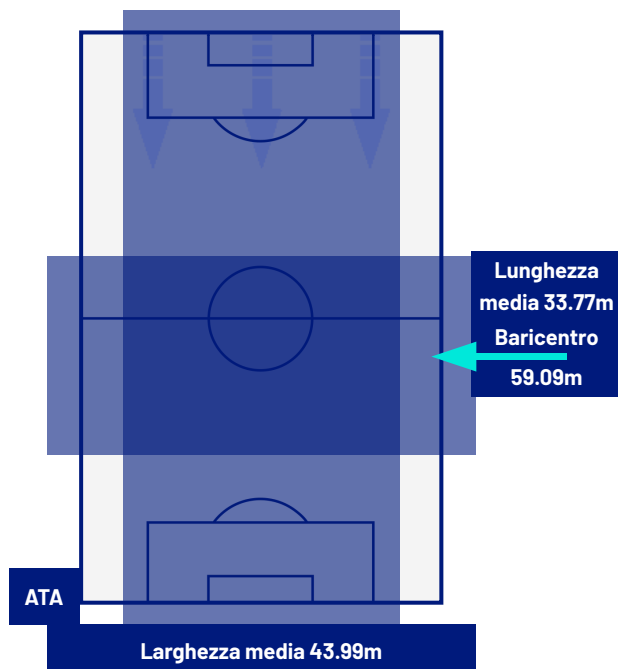

Giornata 11
SERIE A ENILIVE 2025-2026

MATCH REPORT

Bergamo 09/11/2025 NEW BALANCE ARENA 12:30

ATALANTA

0-3

SASSUOLO

BARICENTRO 1° TEMPO

BARICENTRO 2° TEMPO