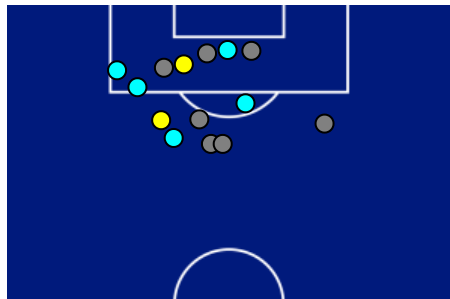

Giornata 11
SERIE A ENILIVE 2025-2026

MATCH REPORT

Bergamo 09/11/2025 NEW BALANCE ARENA 12:30

ATALANTA

0-3

SASSUOLO

ZONE DI TIRO

0	Gol	3
2	In porta	4
7	Fuori Porta	4
6	Respinto	0

CROSS IN GIOCO

4	Cross completati	1
25	Cross totali	6
16	Accuratezza (%)	17

827	Palloni giocati totali	521
222	DIFESA	291
431	CENTROCAMPO	170
174	ATTACCO	60

Giornata 11
SERIE A ENILIVE 2025-2026

MATCH REPORT