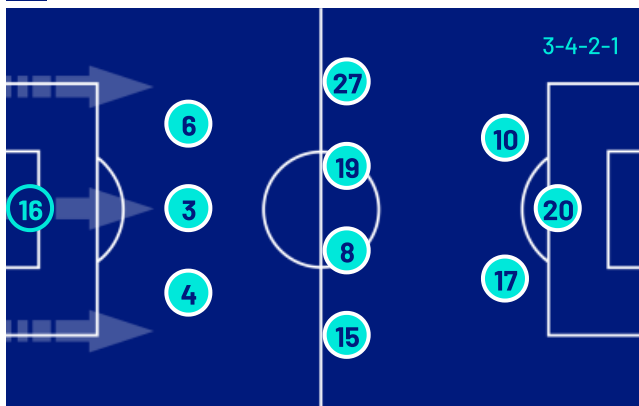

FORMAZIONI

JUVENTUS

16	DI GREGORIO (P)
4	GATTI
3	BREMER
6	KELLY
15	KALULU
8	KOOPMEINERS
19	K. THURAM
27	CAMBIASO
17	ADŽIĆ
10	YILDIZ
20	OPENDA

A disposizione

1	PERIN (P)
23	PINSOGLIO (P)
5	LOCATELLI
9	VLAHOVIĆ
11	ZHEGROVA
18	KOŠTIĆ
22	MCKENNIE
24	RUGANI
25	JOÃO MÁRIO
30	J. DAVID
32	CABAL