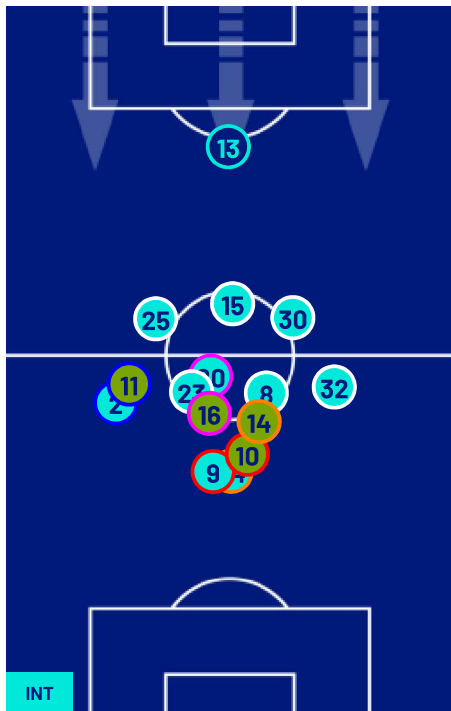

**TOP Sprinter:** Picco di velocità istantaneo, top 5 giocatori per squadra

INTER

2-1

SASSUOLO

## POSIZIONI MEDIE

- Legenda:
- 1^ Sostituzione
  - 2^ Sostituzione
  - 3^ Sostituzione
  - 4^ Sostituzione
  - 5^ Sostituzione
  - Giocatore Entrato
  - Giocatore Entrato
  - Giocatore Entrato
  - Giocatore Entrato
  - Giocatore Entrato
  - Giocatore Uscito
  - Giocatore Uscito
  - Giocatore Uscito
  - Giocatore Uscito
  - Giocatore Uscito
  - Giocatore Entrato in sostituzione di
  - Giocatore Entrato in sostituzione di
  - Giocatore Entrato in sostituzione di
  - Giocatore Entrato in sostituzione di