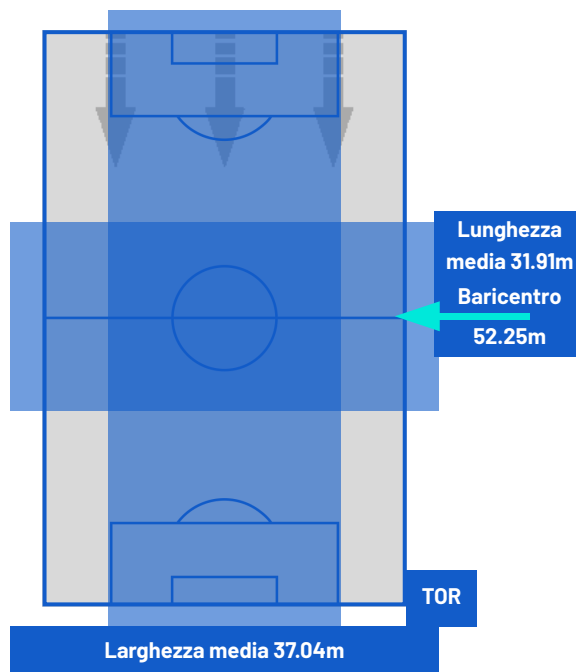

LECCE

2-1

TORINO

BARICENTRO 1° TEMPO