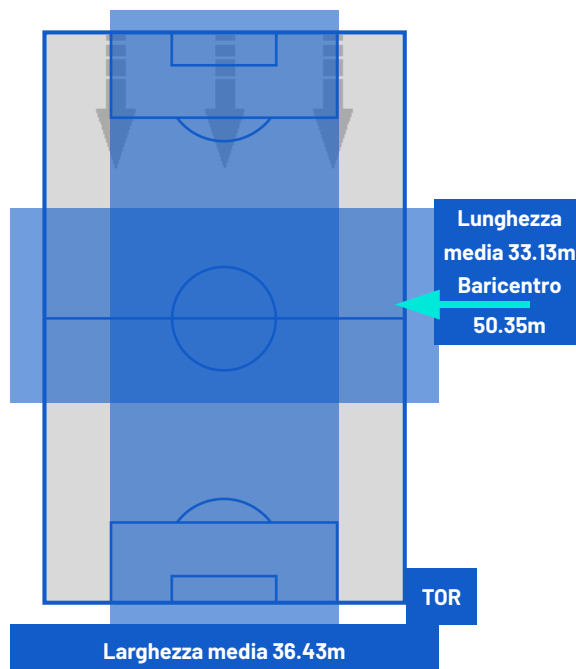

BARICENTRO 2° TEMPO