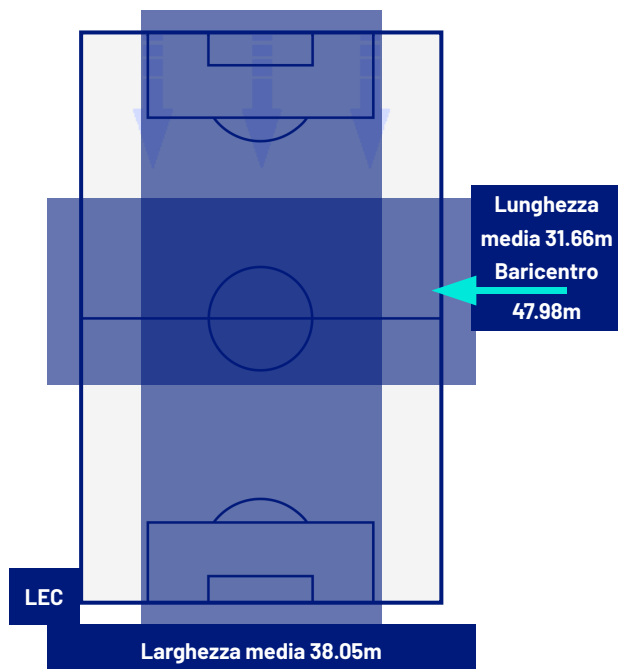

BARICENTRO 2° TEMPO