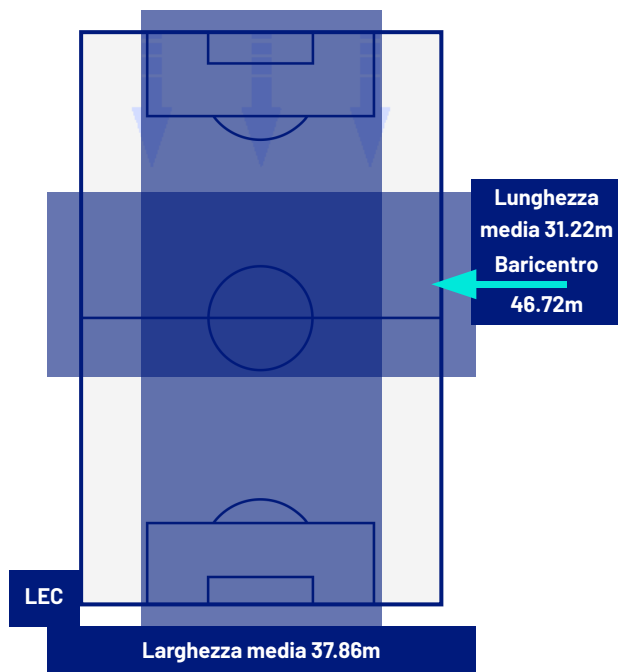

LECCE

2-1

TORINO

BARICENTRO 1° TEMPO