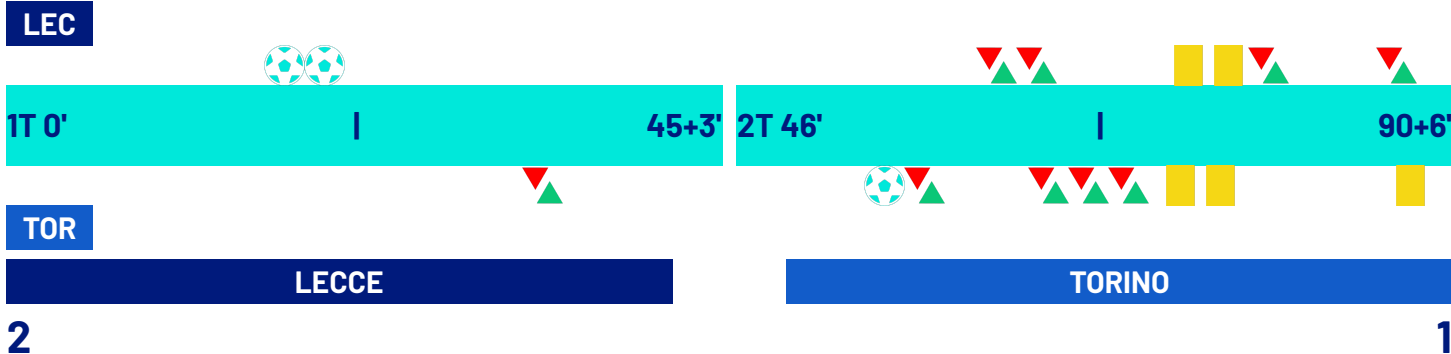

Giornata 13
SERIE A ENILIVE 2025-2026

MATCH REPORT

Lecce 30/11/2025 ETTORE GIARDINIERO - VIA DEL MARE 12:30

LECCE

2-1

TORINO

CRONOLOGIA

Time	Player	Event
20'	LASSANA COULIBALY (MEDON BERISHA)	Goal
22'	LAMECK BANDA (MEDON BERISHA)	Assist
22'	LAMECK BANDA (MEDON BERISHA)	Goal
36'	DUVÁN ZAPATA GVIDAS GINEITIS	Goal
57'	CHÉ ADAMS (NIKOLA VLAŠIĆ)	Goal
60'	CYRIL NGONGE ADRIEN TAMÈZE	Goal
65'	TETE MORENTE SANTIAGO PIEROTTI	Goal
65'	RICCARDO SOTTIL LAMECK BANDA	Goal
70'	VALENTINO LAZARO MARCUS PEDERSEN	Goal
70'	ZAKARIA ABOUKHLAL NIKOLA VLAŠIĆ	Goal
70'	ADAM MASINA NIELS PATRICK NKOUNKOU	Goal
78'	CESARE CASADEI	Goal
80'	YLBER RAMADANI	Substitution
81'	LASSANA COULIBALY	Substitution
82'	MOHAMED DRAME MEDON BERISHA	Substitution
83'	SAÚL COCO	Substitution
90+2'	CORRIE NDABA NIKOLA ŠTULIĆ	Substitution
90+3'	CYRIL NGONGE	Substitution

LECCE

2-1

TORINO

TEMPO DI GIOCO

Tempo di gioco
effettivo:
50%

1° Tempo - 2° Tempo
21'52" - 26'34"

POSSESSO PALLA

LECCE