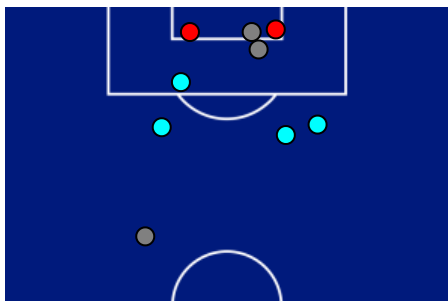

LECCE

2-1

TORINO

BARICENTRO 1° TEMPO

BARICENTRO 2° TEMPO

Giornata 13
SERIE A ENILIVE 2025-2026

MATCH REPORT

Lecce 30/11/2025 ETTORE GIARDINIERO - VIA DEL MARE 12:30

LECCE

2-1

TORINO

ZONE DI TIRO

2	Gol	1
2	In porta	6
3	Fuori Porta	4
4	Respinto	5

CROSS IN GIOCO

3	Cross completati	8
13	Cross totali	33
23	Accuratezza (%)	24

588	Palloni giocati totali	618
202	DIFESA	191
252	CENTROCAMPO	263
134	ATTACCO	164