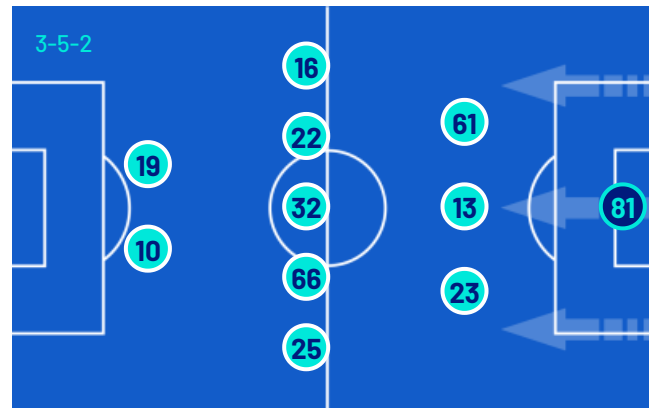

A disposizione

(P)	PALEARI	1
(P)	POPA	71
	MASINA	5
	İLKHAN	6
	ABOUKHLAL	7
	ANJORIN	14
	LAZARO	20
	DEMBÉLÉ	21
	NGONGE	26
	ZAPATA	91

Allenatore: **MARCO BARONI**

Arbitro: **MAURIZIO MARIANI**
Assistente arbitrale: **VALERIO COLAROSSO**
Assistente arbitrale: **MARCO RICCI**

Quarto ufficiale: **JUAN LUCA SACCHI**
V.A.R.: **VALERIO MARINI**
A.V.A.R.: **FRANCESCO FOURNEAU**