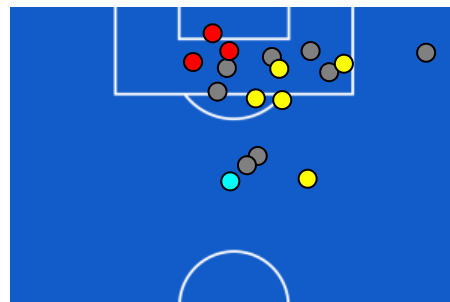

CROSS IN GIOCO

4	Cross completati	7
15	Cross totali	22
27	Accuratezza (%)	32

598	Palloni giocati totali	597
259	DIFESA	264
254	CENTROCAMPO	222
85	ATTACCO	111