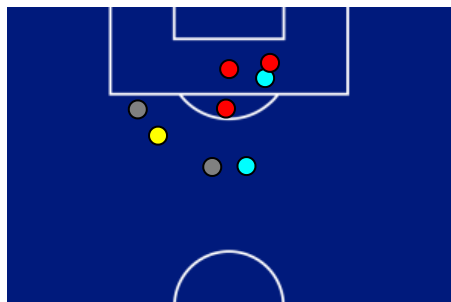

TOP Sprinter: Picco di velocità istantaneo, top 5 giocatori per squadra

Giornata 6
SERIE A ENILIVE 2025-2026

MATCH REPORT

Roma 04/10/2025 OLIMPICO 15:00

LAZIO

3-3

TORINO

ZONE DI TIRO