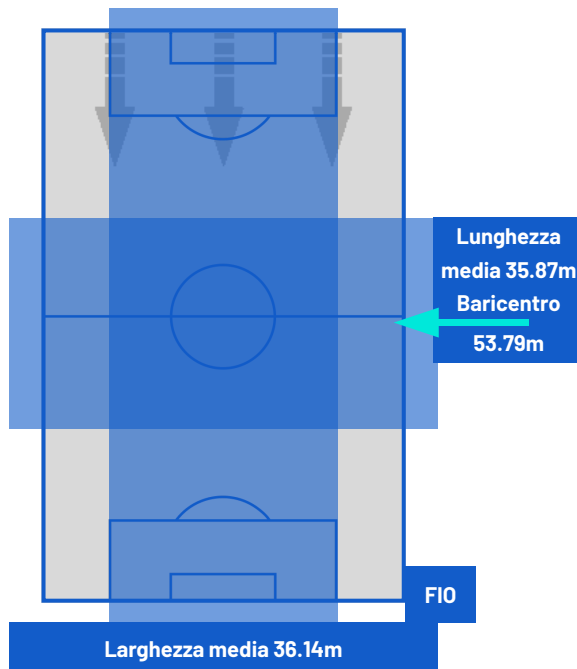

BARICENTRO 2° TEMPO