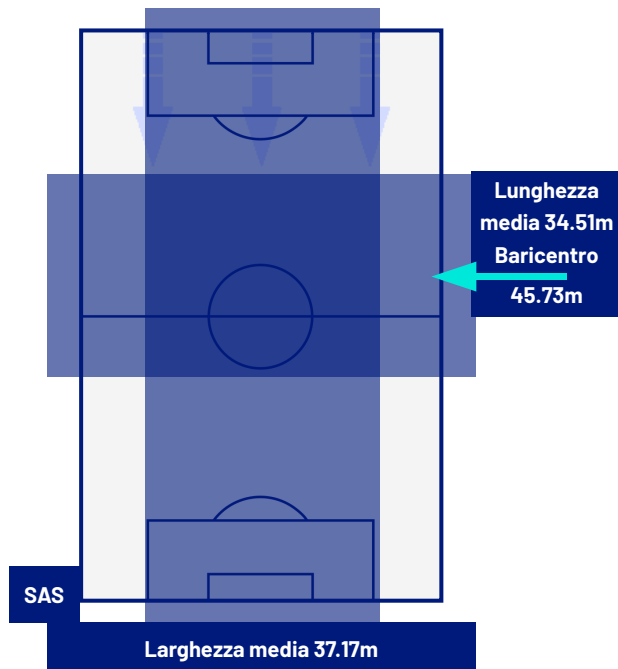

BARICENTRO 2° TEMPO