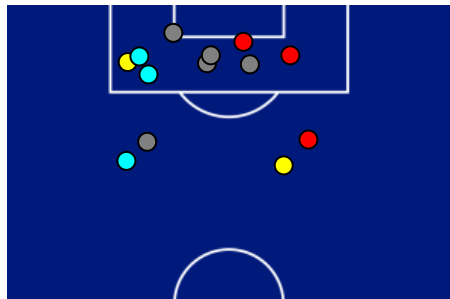

SASSUOLO

3-1

FIorentina

BARICENTRO 1° TEMPO

BARICENTRO 2° TEMPO

Giornata 14
SERIE A ENILIVE 2025-2026

MATCH REPORT

Reggio Emilia 06/12/2025 MAPEI STADIUM 15:00

SASSUOLO

3-1

FIorentina

ZONE DI TIRO

3	Gol	1
5	In porta	1
4	Fuori Porta	5
4	Respinto	3

CROSS IN GIOCO

8	Cross completati	4
22	Cross totali	29
36	Accuratezza (%)	14

607	Palloni giocati totali	771
285	DIFESA	226
162	CENTROCAMPO	334
160	ATTACCO	211