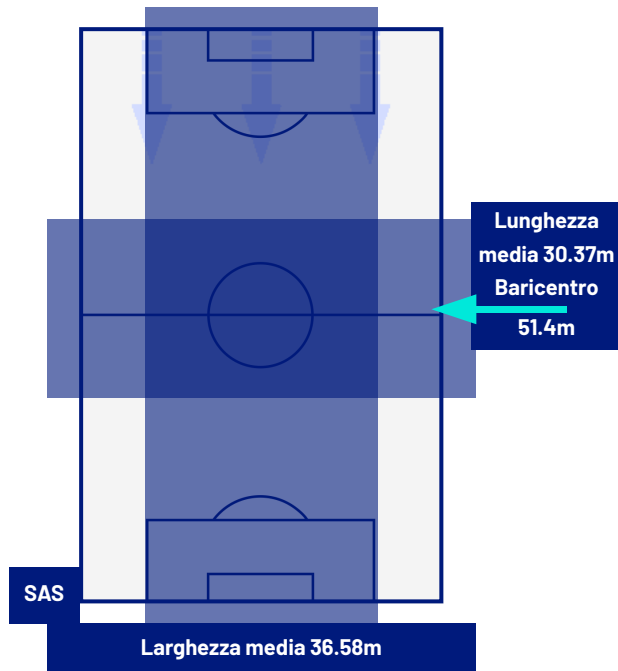

SASSUOLO

3-1

FIorentina

BARICENTRO 1° TEMPO