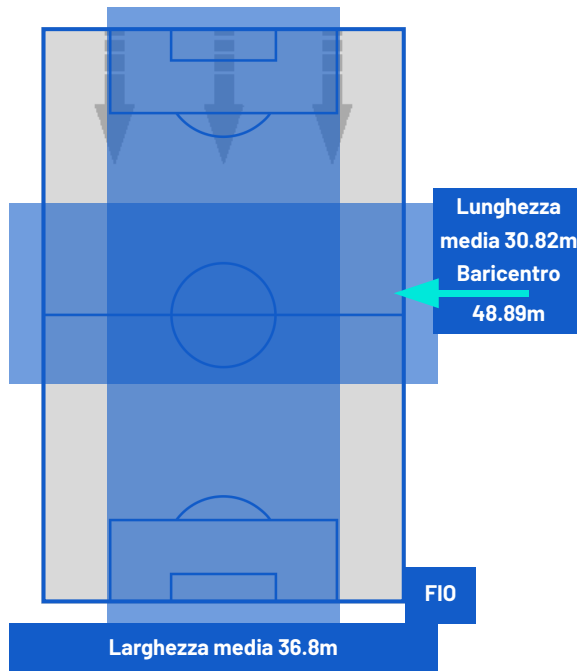

SASSUOLO

3-1

FIorentina

BARICENTRO 1° TEMPO