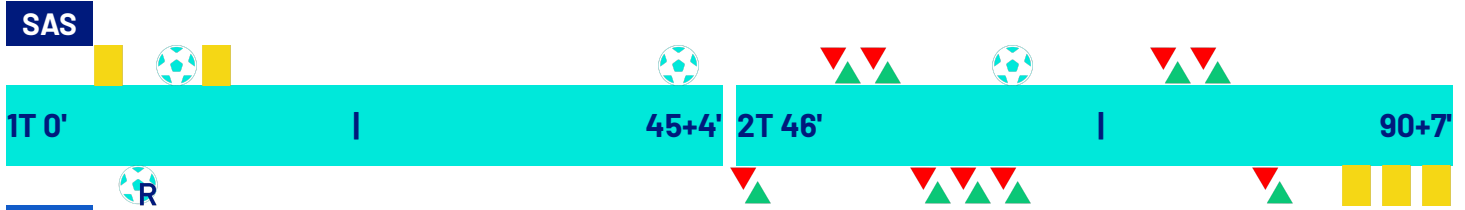

Giornata 14
SERIE A ENILIVE 2025-2026

MATCH REPORT

Reggio Emilia 06/12/2025 MAPEI STADIUM 15:00

SASSUOLO

3-1

FIorentina

CRONOLOGIA

SASSUOLO	FIorentina
----------	------------