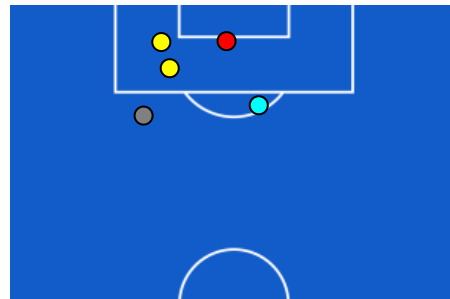

Giornata 13
SERIE A ENILIVE 2025-2026

MATCH REPORT

Torino 29/11/2025 ALLIANZ STADIUM 18:00

JUVENTUS

2-1

CAGLIARI

ZONE DI TIRO

2	Gol	1
6	In porta	3
5	Fuori Porta	1
3	Respinto	1