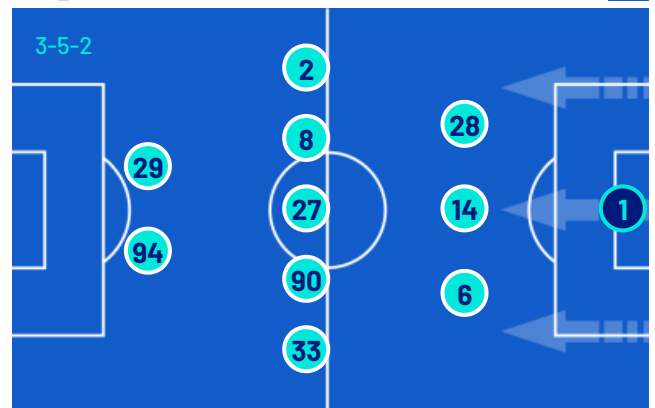

A disposizione	
(P)	CIOCCI 24
(P)	RADUNOVIĆ 31
	IDRISSI 3
	KILIÇSOY 9
	GAETANO 10
	RODRÍGUEZ 15
	PRATI 16
	FELICI 17
	DI PARDO 18
	CAVUOTI 21
	PINTUS 23
	PAVOLETTI 30
	LUVUMBO 77

Allenatore: **FABIO PISACANE**

Quarto ufficiale: **GIOVANNI AYROLDI**
V.A.R.: **MARCO DI BELLO**
A.V.A.R.: **FEDERICO DIONISI**