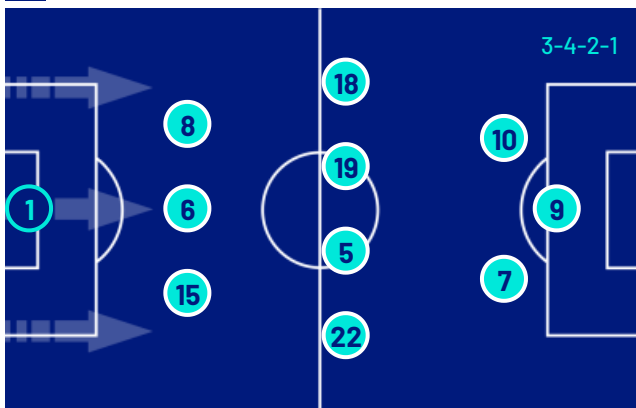

FORMAZIONI

JUVENTUS	
1	PERIN (P)
15	KALULU
6	KELLY
8	KOOPMEINERS
22	MCKENNIE
5	LOCATELLI
19	K. THURAM
18	KOSTIĆ
7	CONCEIÇÃO
10	YILDIZ
9	VLAHOVIĆ

A disposizione	
16	DI GREGORIO (P)
42	SCAGLIA (P)
4	GATTI
11	ZHEGROVA
17	ADŽIĆ
20	OPENDA
21	MIRETTI
25	JOÃO MÁRIO
27	CAMBIASO
30	J. DAVID
32	CABAL
44	PEDRO FELIPE