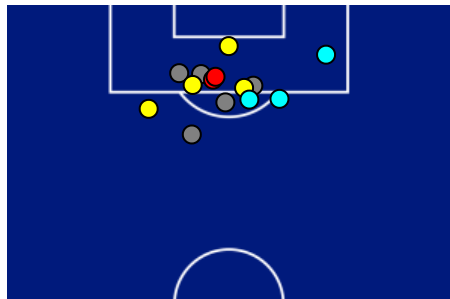

Giornata 13
SERIE A ENILIVE 2025-2026

MATCH REPORT

Torino 29/11/2025 ALLIANZ STADIUM 18:00

JUVENTUS

2-1

CAGLIARI

ZONE DI TIRO

2	Gol	1
6	In porta	3
5	Fuori Porta	1
3	Respinto	1

CROSS IN GIOCO

4	Cross completati	2
14	Cross totali	17
29	Accuratezza (%)	12

862	Palloni giocati totali	680
161	DIFESA	299
466	CENTROCAMPO	284
235	ATTACCO	97

Giornata 13
SERIE A ENILIVE 2025-2026

MATCH REPORT