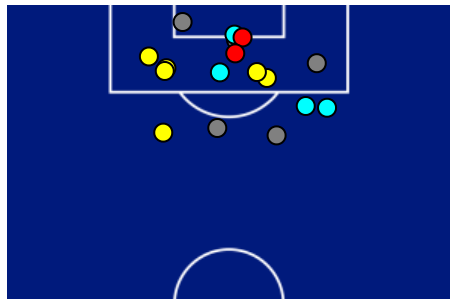

Giornata 15
SERIE A ENILIVE 2025-2026

MATCH REPORT

Bergamo 13/12/2025 NEW BALANCE ARENA 20:45

ATALANTA

2-1

CAGLIARI

ZONE DI TIRO

2	Gol	1
8	In porta	1
5	Fuori Porta	4
4	Respinto	2