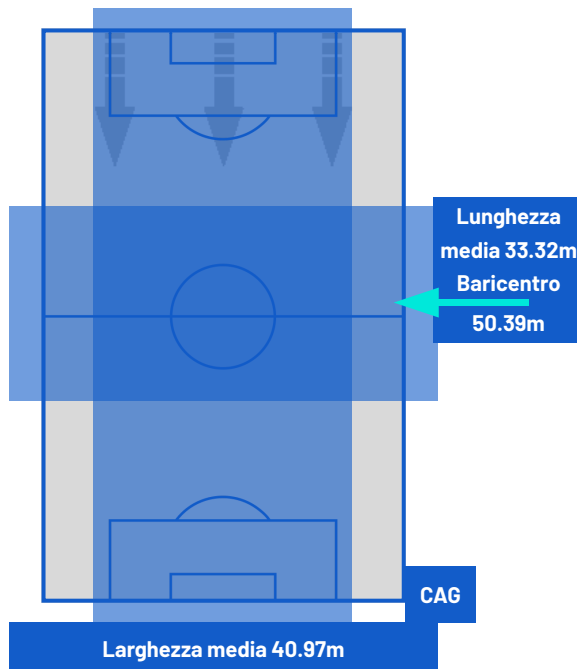

Giornata 15
SERIE A ENILIVE 2025-2026

MATCH REPORT

Bergamo 13/12/2025 NEW BALANCE ARENA 20:45

ATALANTA

2-1

CAGLIARI

BARICENTRO 1° TEMPO

BARICENTRO 2° TEMPO