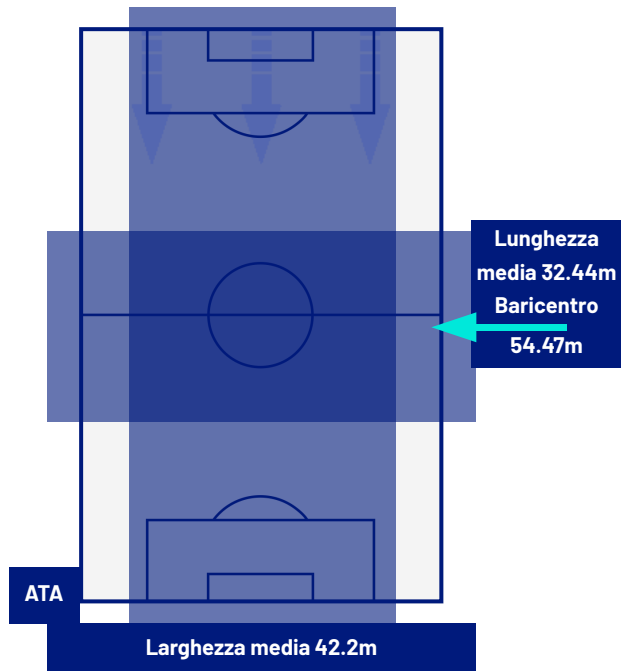

Giornata 15
SERIE A ENILIVE 2025-2026

MATCH REPORT

Bergamo 13/12/2025 NEW BALANCE ARENA 20:45

ATALANTA

2-1

CAGLIARI

BARICENTRO 1° TEMPO

BARICENTRO 2° TEMPO