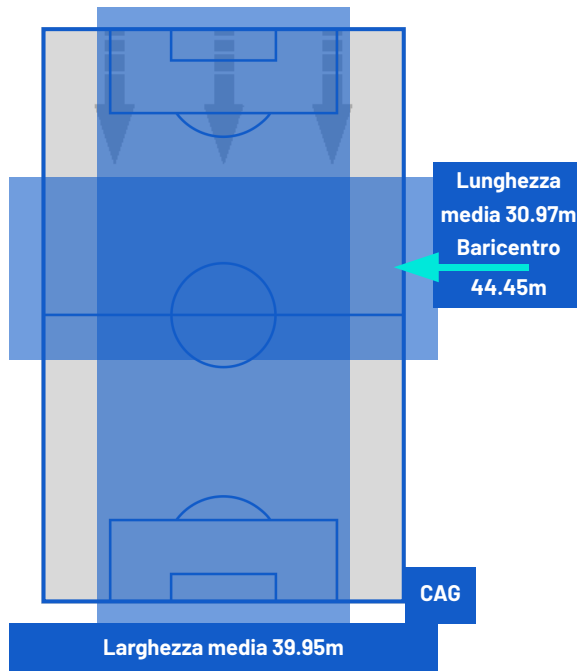

Giornata 15
SERIE A ENILIVE 2025-2026

MATCH REPORT

Bergamo 13/12/2025 NEW BALANCE ARENA 20:45

ATALANTA

2-1

CAGLIARI

BARICENTRO 1° TEMPO

BARICENTRO 2° TEMPO