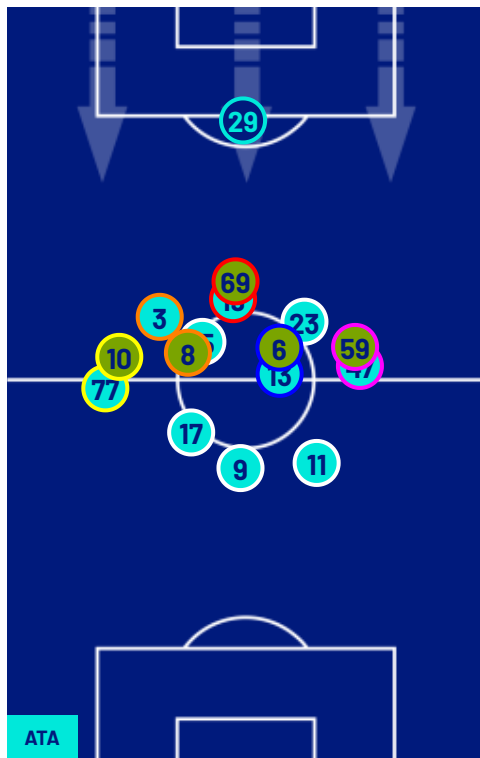

Giornata 15
SERIE A ENILIVE 2025-2026

MATCH REPORT

Bergamo 13/12/2025 NEW BALANCE ARENA 20:45

ATALANTA

2-1

CAGLIARI

POSIZIONI MEDIE

- Legenda:
- 1ª Sostituzione
 - Giocatore Entrato
 - Giocatore Uscito
 -
 - 2ª Sostituzione
 - Giocatore Entrato
 - Giocatore Uscito
 - Giocatore Entrato in sostituzione di
 - Giocatore Entrato in sostituzione di
 - Giocatore Entrato in sostituzione di
 - Giocatore Entrato in sostituzione di
 - 3ª Sostituzione
 - Giocatore Entrato
 - Giocatore Uscito
 - Giocatore Entrato in sostituzione di
 - Giocatore Entrato in sostituzione di
 - 4ª Sostituzione
 - Giocatore Entrato
 - Giocatore Uscito
 - Giocatore Entrato in sostituzione di
 - Giocatore Entrato in sostituzione di
 - 5ª Sostituzione
 - Giocatore Entrato
 - Giocatore Uscito
 - Giocatore Entrato in sostituzione di
 - Giocatore Entrato in sostituzione di