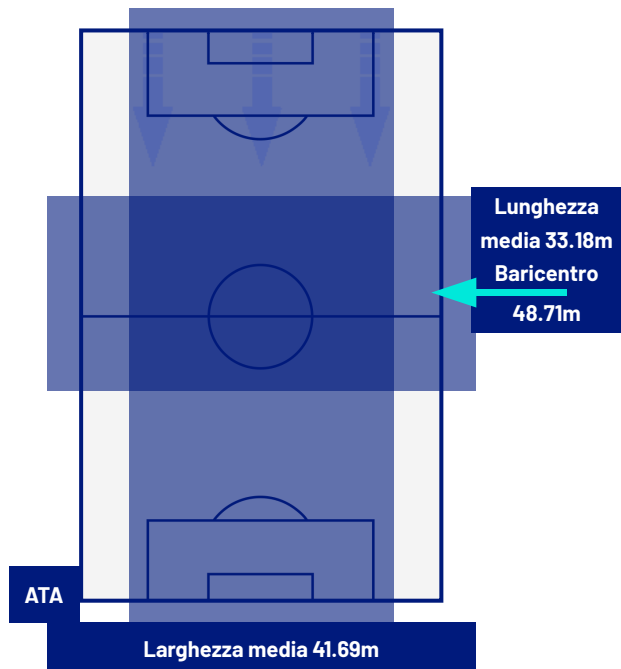

Giornata 15
SERIE A ENILIVE 2025-2026

MATCH REPORT

Bergamo 13/12/2025 NEW BALANCE ARENA 20:45

ATALANTA

2-1

CAGLIARI

BARICENTRO 1° TEMPO

BARICENTRO 2° TEMPO