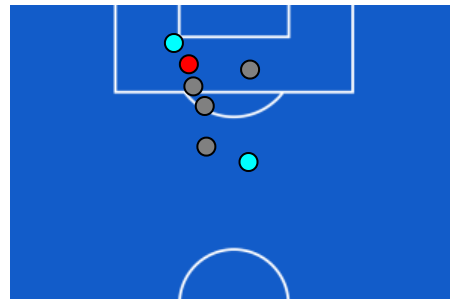

Giornata 15
SERIE A ENILIVE 2025-2026

MATCH REPORT

Bergamo 13/12/2025 NEW BALANCE ARENA 20:45

ATALANTA

2-1

CAGLIARI

ZONE DI TIRO

2	Gol	1
8	In porta	1
5	Fuori Porta	4
4	Respinto	2