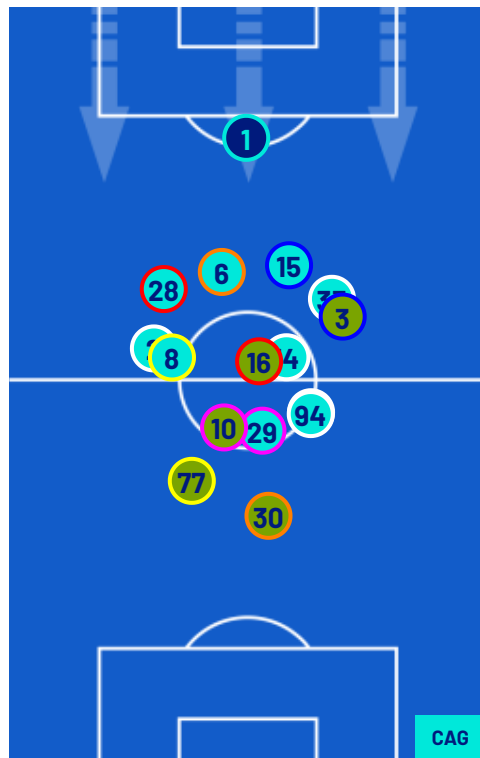

Giornata 15
SERIE A ENILIVE 2025-2026

MATCH REPORT

Bergamo 13/12/2025 NEW BALANCE ARENA 20:45

ATALANTA

2-1

CAGLIARI

POSIZIONI MEDIE

- Legenda:
- 1ª Sostituzione
 - Giocatore Entrato
 - Giocatore Uscito
 -
 - 2ª Sostituzione
 - Giocatore Entrato
 - Giocatore Uscito
 - Giocatore Entrato in sostituzione di
 - Giocatore Entrato in sostituzione di
 - Giocatore Entrato in sostituzione di
 - Giocatore Entrato in sostituzione di
 - 3ª Sostituzione
 - Giocatore Entrato
 - Giocatore Uscito
 - Giocatore Entrato in sostituzione di
 - Giocatore Entrato in sostituzione di
 - 4ª Sostituzione
 - Giocatore Entrato
 - Giocatore Uscito
 - Giocatore Entrato in sostituzione di
 - Giocatore Entrato in sostituzione di
 - 5ª Sostituzione
 - Giocatore Entrato
 - Giocatore Uscito
 - Giocatore Entrato in sostituzione di
 - Giocatore Entrato in sostituzione di