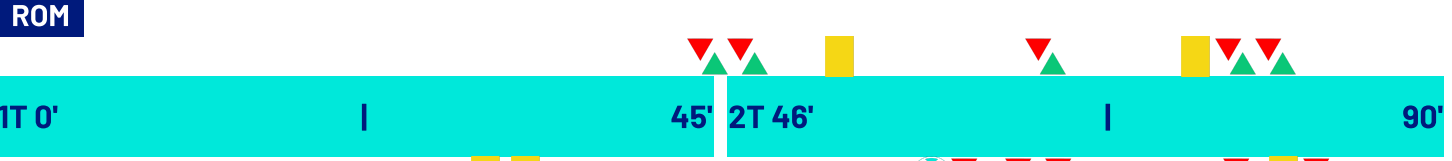

Giornata 3
SERIE A ENLIVE 2025-2026

MATCH REPORT

Roma 14/09/2025 OLIMPICO 12:30

ROMA

0-1

TORINO

CRONOLOGIA

ROMA	TORINO
------	--------