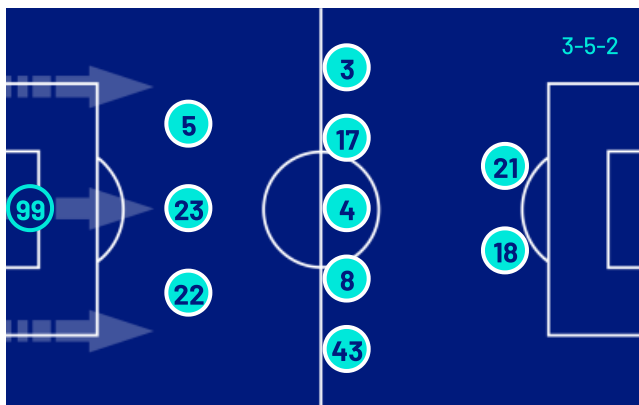

ROMA

0-1

TORINO

FORMAZIONI

ROMA	
99	SVILAR (P)
22	HERMOSO
23	MANCINI
5	NDICKA
43	WESLEY
8	EL AYNAOUI
4	CRISTANTE
17	M. KONÉ
3	ANGELIÑO
18	SOULÉ
21	DYBALA

A disposizione	
32	VÁSQUEZ (P)
95	GOLLINI (P)
2	RENSCH
7	LO. PELLEGRINI
9	DOVBYK
11	E. FERGUSON
12	TSIMIKAS
19	ÇELIK
24	ZIOLKOWSKI
35	BALDANZI
61	PISILLI
87	GHILARDI
92	EL SHAARAWY