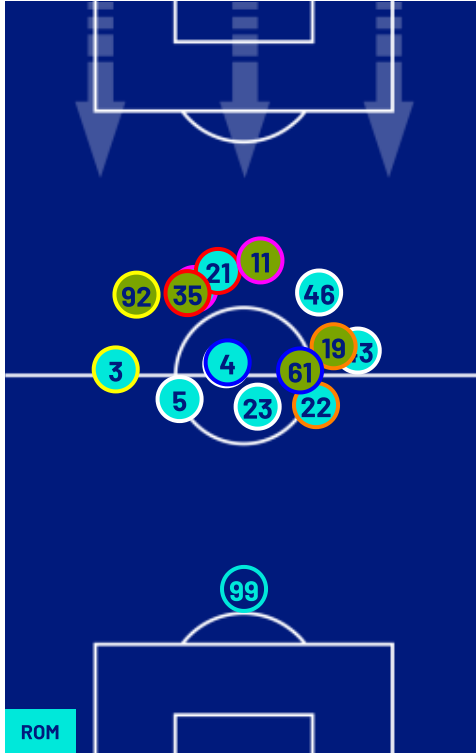

TOP Sprinter: Picco di velocità istantaneo, top 5 giocatori per squadra

Roma 14/09/2025 OLIMPICO 12:30

ROMA

0-1

TORINO

POSIZIONI MEDIE

- Legenda:
- 1^ Sostituzione
 - Giocatore Entrato
 - Giocatore Uscito
 -
 - 2^ Sostituzione
 - Giocatore Entrato
 - Giocatore Uscito
 - Giocatore Entrato in sostituzione di
 -
 - 3^ Sostituzione
 - Giocatore Entrato
 - Giocatore Uscito
 - Giocatore Entrato in sostituzione di
 -
 - 4^ Sostituzione
 - Giocatore Entrato
 - Giocatore Uscito
 - Giocatore Entrato in sostituzione di
 -
 - 5^ Sostituzione
 - Giocatore Entrato
 - Giocatore Uscito
 - Giocatore Entrato in sostituzione di
 -