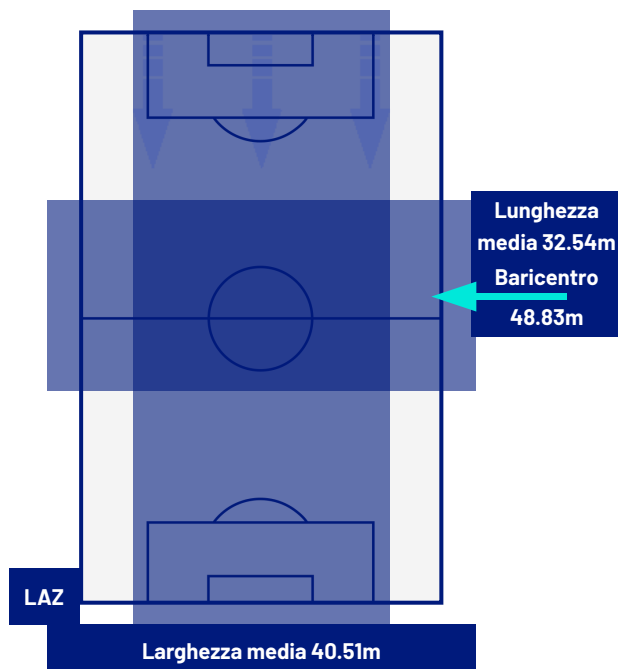

BARICENTRO 2° TEMPO