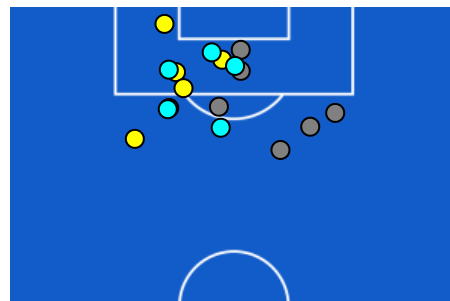

LAZIO

2-0

CAGLIARI

ZONE DI TIRO

2	Gol	0
3	In porta	5
5	Fuori Porta	7
0	Respinto	5

CROSS IN GIOCO

2	Cross completati	5
19	Cross totali	20
11	Accuratezza (%)	25

664	Palloni giocati totali	659
219	DIFESA	257
285	CENTROCAMPO	270
160	ATTACCO	132

LAZIO

2-0

CAGLIARI

GIOCATORI CHIAVE

 MATTIA ZACCAGNI	20
Ruolo:	Centrocampista
Data Nascita:	16/06/1995
Nazionalità:	ITA

Jog 37% - Run 51% - Sprint 12%		Km 9.509
7.304	1.910	0.214

Statistiche	
Minuti giocati	96
Gol	1
Occasioni da gol	0
Tiri	3
Tiri in porta	1(1)
Assist	0
Palle giocate	0
Passaggi riusciti	32
Passaggi riusciti/tentati (%)	80
Passaggi chiave	2
Recuperi	3
Falli subiti	4