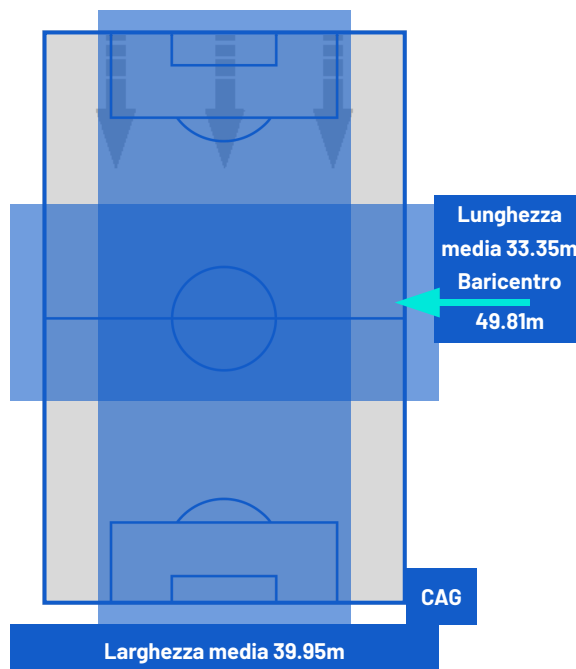

BARICENTRO 2° TEMPO