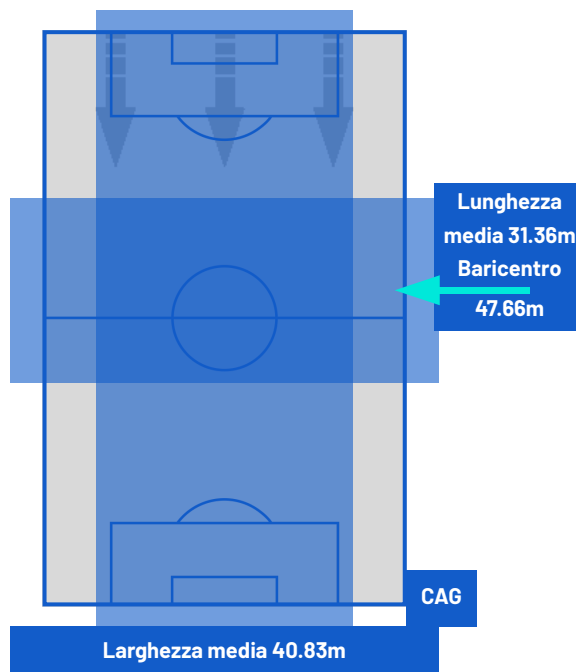

LAZIO

2-0

CAGLIARI

BARICENTRO 1° TEMPO