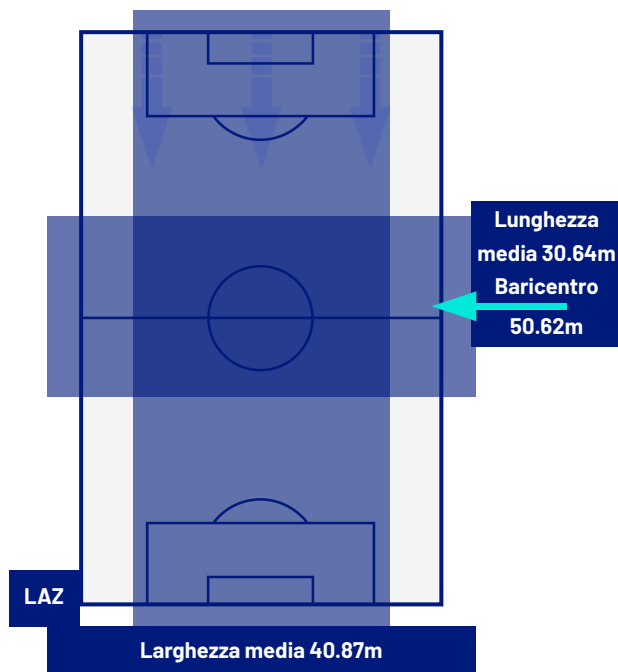

LAZIO

2-0

CAGLIARI

BARICENTRO 1° TEMPO