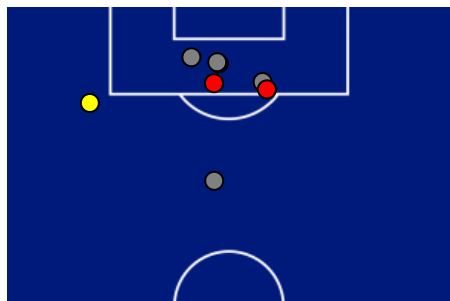

LAZIO

2-0

CAGLIARI

BARICENTRO 1° TEMPO

BARICENTRO 2° TEMPO

Giornata 10
SERIE A ENILIVE 2025-2026

MATCH REPORT

Roma 03/11/2025 OLIMPICO 20:45

LAZIO

2-0

CAGLIARI

ZONE DI TIRO

2	Gol	0
3	In porta	5
5	Fuori Porta	7
0	Respinto	5

CROSS IN GIOCO

2	Cross completati	5
19	Cross totali	20
11	Accuratezza (%)	25

664	Palloni giocati totali	659
219	DIFESA	257
285	CENTROCAMPO	270
160	ATTACCO	132