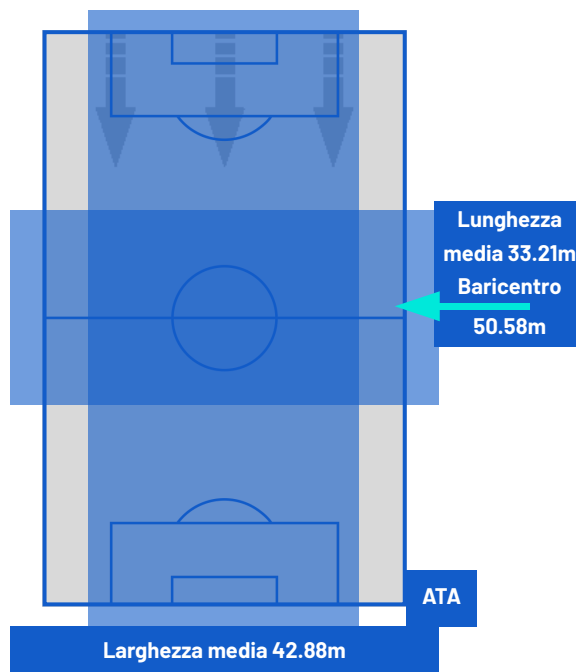

HELLAS VERONA

3-1

ATALANTA

BARICENTRO 1° TEMPO