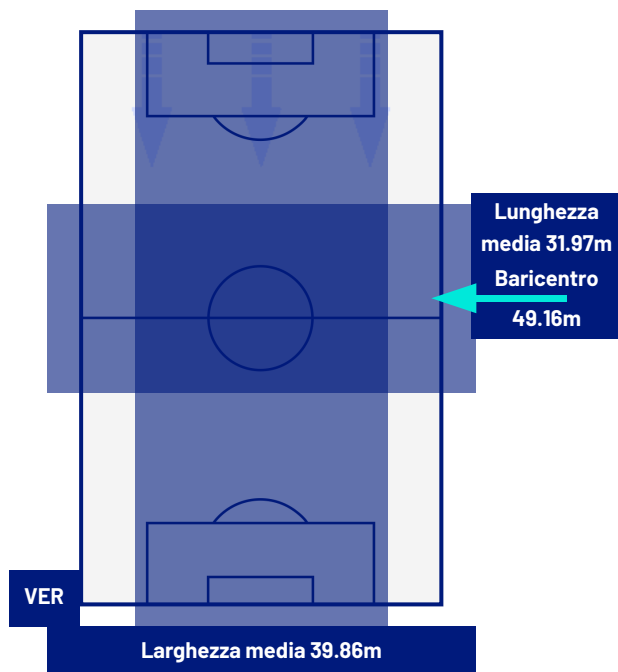

HELLAS VERONA

3-1

ATALANTA

BARICENTRO 1° TEMPO