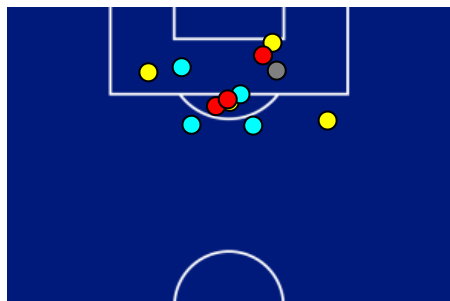

HELLAS VERONA

3-1

ATALANTA

BARICENTRO 1° TEMPO

BARICENTRO 2° TEMPO

Giornata 14
SERIE A ENILIVE 2025-2026

MATCH REPORT

HELLAS VERONA

3-1

ATALANTA

Verona 06/12/2025 MARCANTONIO BENTEGODI 20:45

ZONE DI TIRO

3	Gol	1
7	In porta	5
1	Fuori Porta	2
4	Respinto	7

CROSS IN GIOCO

3	Cross completati	6
21	Cross totali	24
14	Accuratezza (%)	25

525	Palloni giocati totali	768
257	DIFESA	361
176	CENTROCAMPO	290
92	ATTACCO	117