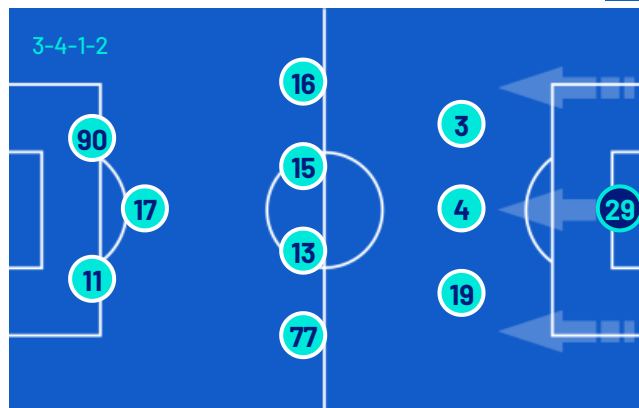

A disposizione		
(P)	ROSSI	31
(P)	SPORTIELLO	57
	MUSAH	6
	PAŠALIĆ	8
	SCAMACCA	9
	SAMARDŽIĆ	10
	KOLAŠINAC	23
	SCALVINI	42
	BRESCIANINI	44
	BERNASCONI	47
	ZALEWSKI	59
	AHANOR	69
	MALDINI	70

Allenatore: **RAFFAELE PALLADINO**

Arbitro: **MAURIZIO MARIANI**
Assistente arbitrale: **LUIGI ROSSI**
Assistente arbitrale: **SIMONE BIFFI**

Quarto ufficiale: **GIUSEPPE COLLU**
V.A.R.: **GIANLUCA AURELIANO**
A.V.A.R.: **DAVIDE GHERSINI**