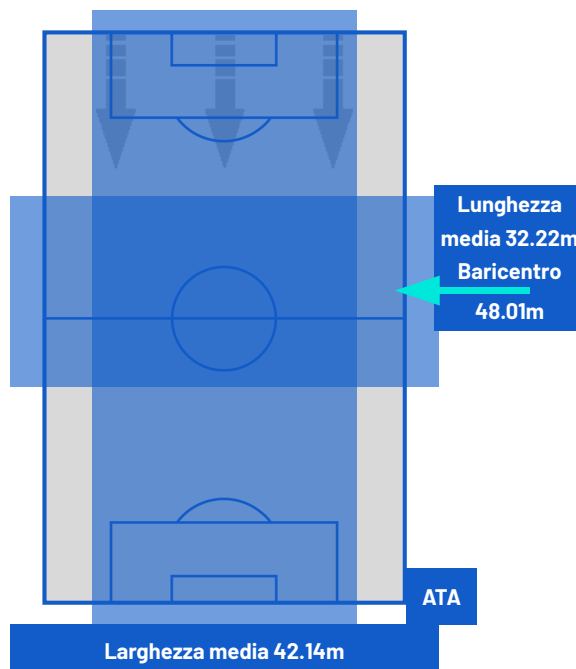

BARICENTRO 2° TEMPO