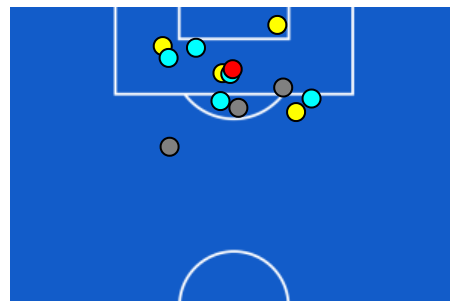

HELLAS VERONA

3-1

ATALANTA

BARICENTRO 1° TEMPO

BARICENTRO 2° TEMPO

Giornata 14
SERIE A ENILIVE 2025-2026

MATCH REPORT

HELLAS VERONA

3-1

ATALANTA

Verona 06/12/2025 MARCANTONIO BENTEGODI 20:45

ZONE DI TIRO

3	Gol	1
7	In porta	5
1	Fuori Porta	2
4	Respinto	7

CROSS IN GIOCO

3	Cross completati	6
21	Cross totali	24
14	Accuratezza (%)	25

525	Palloni giocati totali	768
257	DIFESA	361
176	CENTROCAMPO	290
92	ATTACCO	117