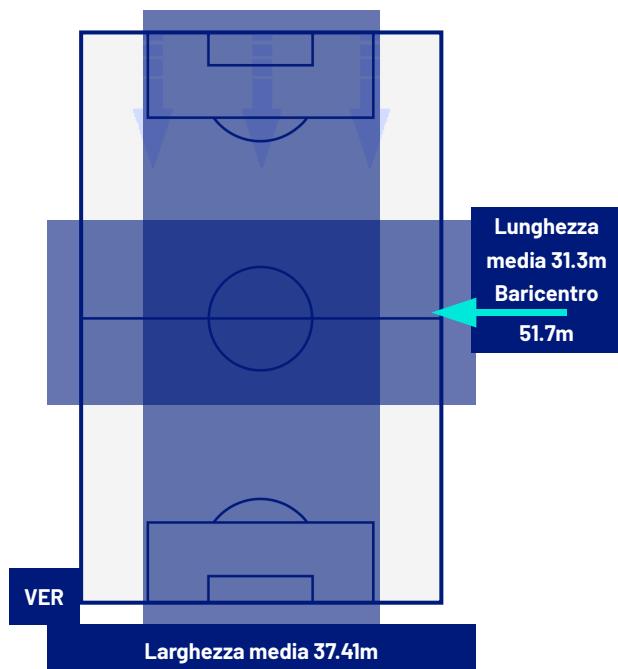

BARICENTRO 2° TEMPO