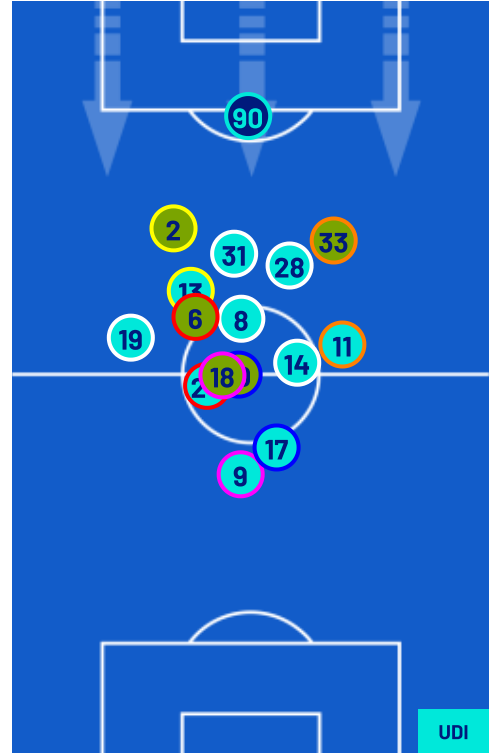

TOP Sprinter: Picco di velocità istantaneo, top 5 giocatori per squadra

Pisa 14/09/2025 CETILAR ARENA 15:00

PISA

0-1

UDINESE

POSIZIONI MEDIE

- Legenda:
- 1^ Sostituzione
 - Giocatore Entrato
 - Giocatore Uscito
 -
 - 2^ Sostituzione
 - Giocatore Entrato
 - Giocatore Uscito
 -
 - 3^ Sostituzione
 - Giocatore Entrato
 - Giocatore Uscito
 -
 - 4^ Sostituzione
 - Giocatore Entrato
 - Giocatore Uscito
 -
 - 5^ Sostituzione
 - Giocatore Entrato
 - Giocatore Uscito
 -
 -
 - Giocatore Entrato in sostituzione di
 -
 -
 - Giocatore Entrato in sostituzione di
 -
 -
 - Giocatore Entrato in sostituzione di
 -
 -
 - Giocatore Entrato in sostituzione di
 -
 -