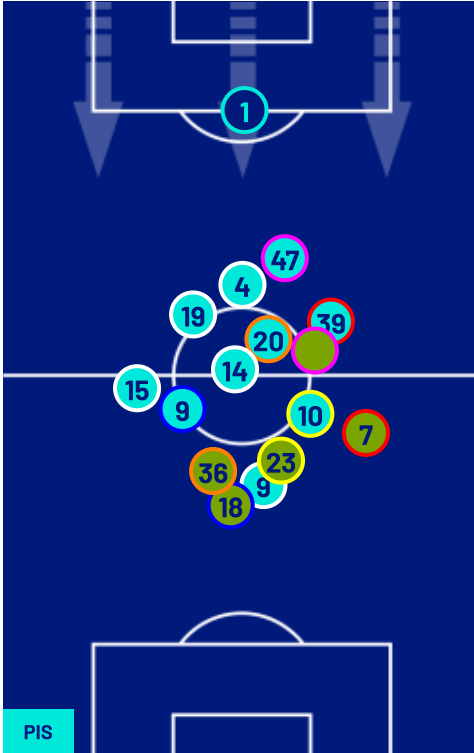

TOP Sprinter: Picco di velocità istantaneo, top 5 giocatori per squadra

Pisa 14/09/2025 CETILAR ARENA 15:00

PISA

0-1

UDINESE

POSIZIONI MEDIE

- Legenda:
- 1^ Sostituzione
 - Giocatore Entrato
 - Giocatore Uscito
 -
 - 2^ Sostituzione
 - Giocatore Entrato
 - Giocatore Uscito
 -
 - 3^ Sostituzione
 - Giocatore Entrato
 - Giocatore Uscito
 -
 - 4^ Sostituzione
 - Giocatore Entrato
 - Giocatore Uscito
 -
 - 5^ Sostituzione
 - Giocatore Entrato
 - Giocatore Uscito
 -
 -
 - Giocatore Entrato in sostituzione di
 -
 -
 - Giocatore Entrato in sostituzione di
 -
 -
 - Giocatore Entrato in sostituzione di
 -
 -
 - Giocatore Entrato in sostituzione di
 -
 -