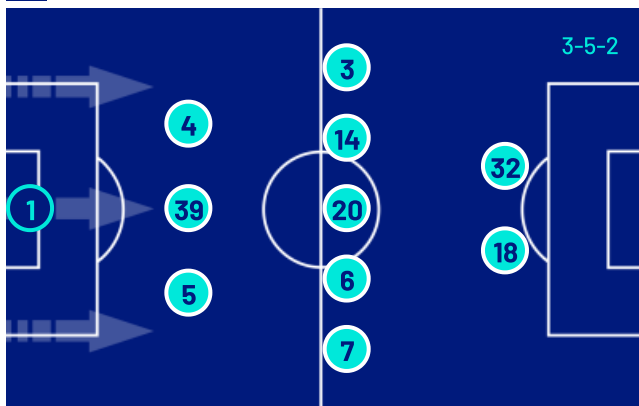

HELLAS VERONA

FORMAZIONI

PISA

1	ŠEMPER (P)	
5	CANESTRELLI	■
39	ALBIOL	
4	CARACCIOLO	
7	LÉRIS	
6	M. MARIN	
20	AEBISCHER	
14	AKINSANMIRO	■
3	ANGORI	
18	NZOLA	
32	MOREO	

A disposizione

12	NICOLAS (P)	
22	SCUFFET (P)	
8	HØJHOLT	
9	MEISTER	
10	TRAMONI	■
11	CUADRADO	
16	BUFFON	
21	VURAL	
26	COPPOLA	
33	CALABRESI	
36	PICCININI	■
44	DENOON	
94	G. BONFANTI	
99	LORRAN	