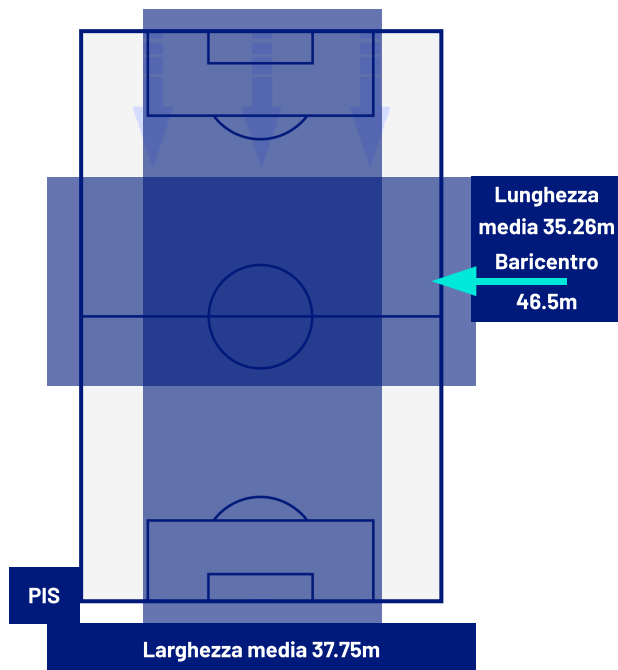

BARICENTRO 2° TEMPO