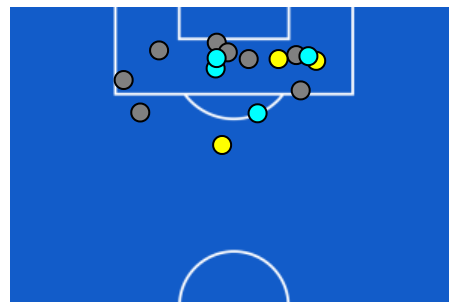

TOP Sprinter: Picco di velocità istantaneo, top 5 giocatori per squadra

PISA

0-0

HELLAS VERONA

POSIZIONI MEDIE

- Legenda:
- 1^ Sostituzione
 - Giocatore Entrato
 - Giocatore Uscito
 - 2^ Sostituzione
 - Giocatore Entrato
 - Giocatore Uscito
 - 3^ Sostituzione
 - Giocatore Entrato
 - Giocatore Uscito
 - 4^ Sostituzione
 - Giocatore Entrato
 - Giocatore Uscito
 - 5^ Sostituzione
 - Giocatore Entrato
 - Giocatore Uscito

ZONE DI TIRO

0	Gol	0
0	In porta	3
5	Fuori Porta	8
2	Respinto	4

CROSS IN GIOCO

3	Cross completati	8
16	Cross totali	31
19	Accuratezza (%)	26

743	Palloni giocati totali	572
250	DIFESA	152
390	CENTROCAMPO	231
103	ATTACCO	189