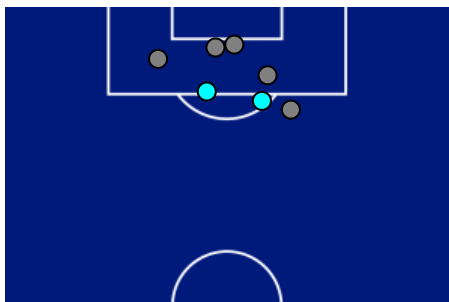

TOP Sprinter: Picco di velocità istantaneo, top 5 giocatori per squadra

PISA

0-0

HELLAS VERONA

POSIZIONI MEDIE

- Legenda:
- 1^ Sostituzione
 - Giocatore Entrato
 - Giocatore Uscito
 - 2^ Sostituzione
 - Giocatore Entrato
 - Giocatore Uscito
 - 3^ Sostituzione
 - Giocatore Entrato
 - Giocatore Uscito
 - 4^ Sostituzione
 - Giocatore Entrato
 - Giocatore Uscito
 - 5^ Sostituzione
 - Giocatore Entrato
 - Giocatore Uscito

ZONE DI TIRO

0	Gol	0
0	In porta	3
5	Fuori Porta	8
2	Respinto	4

CROSS IN GIOCO

3	Cross completati	8
16	Cross totali	31
19	Accuratezza (%)	26

743	Palloni giocati totali	572
250	DIFESA	152
390	CENTROCAMPO	231
103	ATTACCO	189