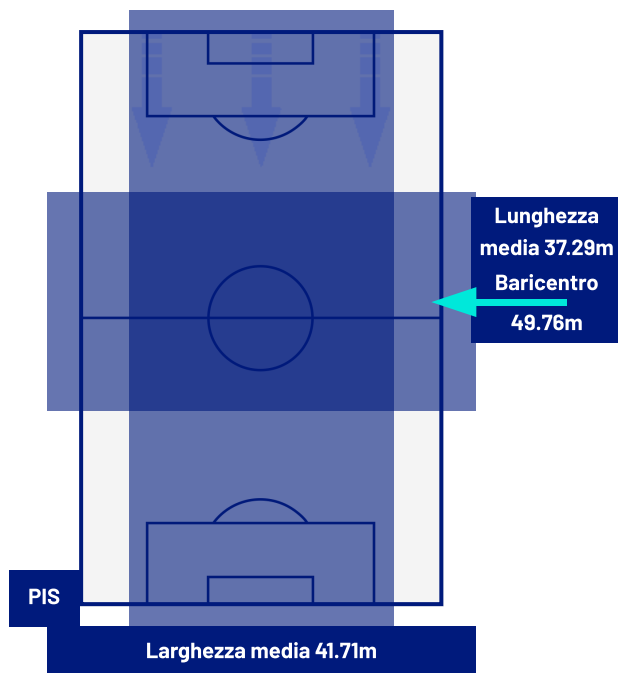

BARICENTRO 1° TEMPO