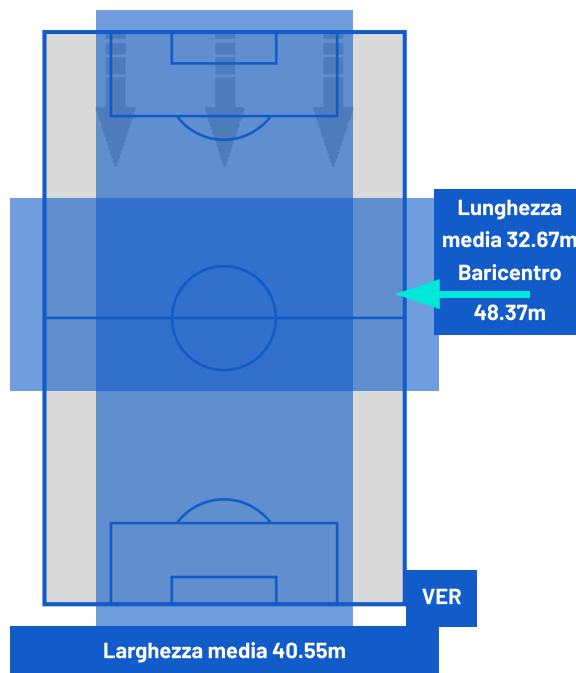

BARICENTRO 1° TEMPO