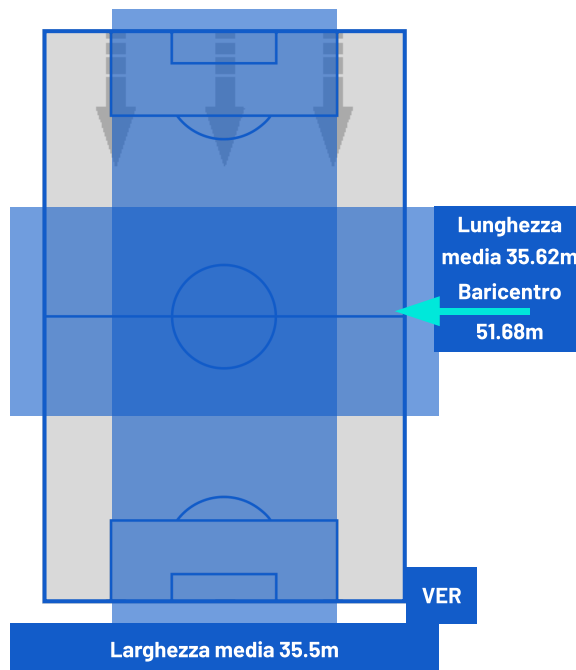

BARICENTRO 2° TEMPO