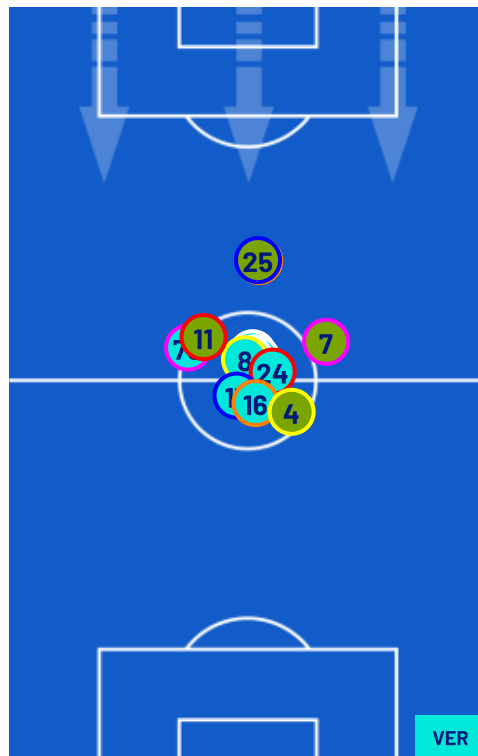

TOP Sprinter: Picco di velocità istantaneo, top 5 giocatori per squadra

PISA

0-0

HELLAS VERONA

POSIZIONI MEDIE

- Legenda:
- 1^ Sostituzione
 - Giocatore Entrato
 - Giocatore Uscito
 - 2^ Sostituzione
 - Giocatore Entrato
 - Giocatore Uscito
 - 3^ Sostituzione
 - Giocatore Entrato
 - Giocatore Uscito
 - 4^ Sostituzione
 - Giocatore Entrato
 - Giocatore Uscito
 - 5^ Sostituzione
 - Giocatore Entrato
 - Giocatore Uscito