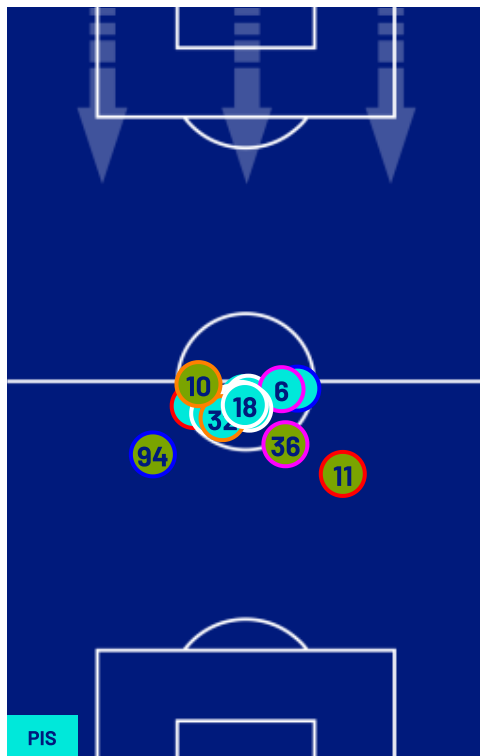

TOP Sprinter: Picco di velocità istantaneo, top 5 giocatori per squadra

PISA

0-0

HELLAS VERONA

POSIZIONI MEDIE

- Legenda:
- 1^ Sostituzione
 - Giocatore Entrato
 - Giocatore Uscito
 - 2^ Sostituzione
 - Giocatore Entrato
 - Giocatore Uscito
 - 3^ Sostituzione
 - Giocatore Entrato
 - Giocatore Uscito
 - 4^ Sostituzione
 - Giocatore Entrato
 - Giocatore Uscito
 - 5^ Sostituzione
 - Giocatore Entrato
 - Giocatore Uscito