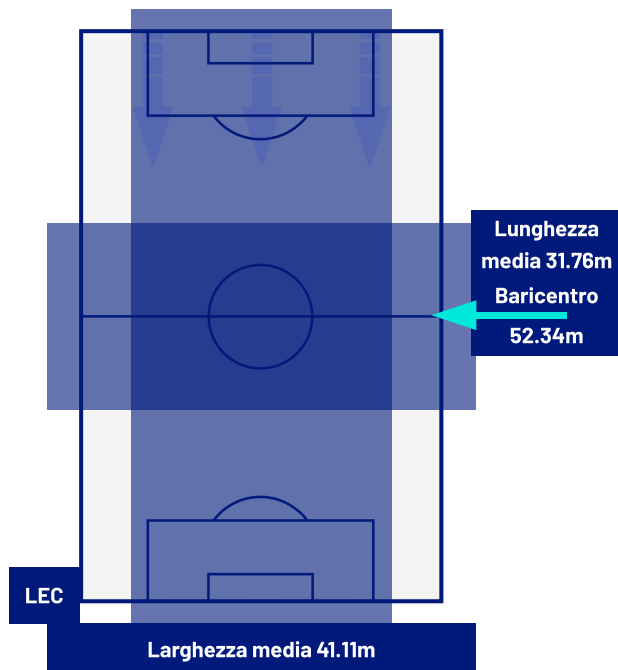

- Giocatore Entrato in sostituzione di
- Giocatore Entrato in sostituzione di
- Giocatore Entrato in sostituzione di
- Giocatore Entrato in sostituzione di

LECCE

2-2

BOLOGNA

BARICENTRO 1° TEMPO

BARICENTRO 2° TEMPO