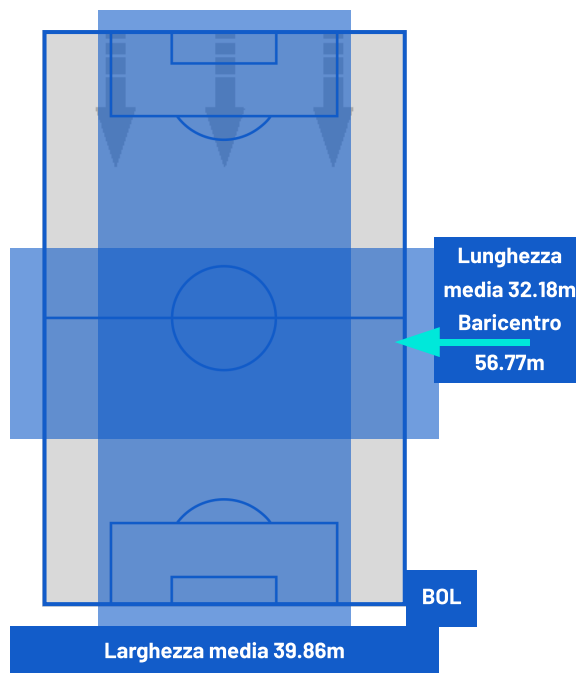

- Giocatore Entrato in sostituzione di
- Giocatore Entrato in sostituzione di
- Giocatore Entrato in sostituzione di
- Giocatore Entrato in sostituzione di

LECCE

2-2

BOLOGNA

BARICENTRO 1° TEMPO

BARICENTRO 2° TEMPO