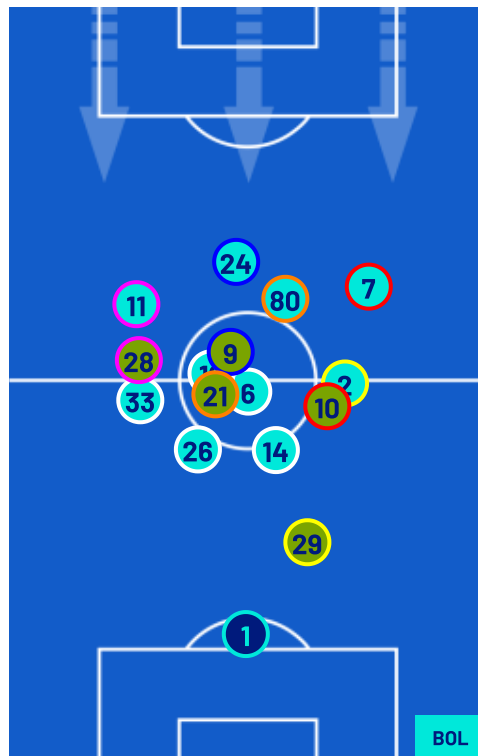

TOP Sprinter: Picco di velocità istantaneo, top 5 giocatori per squadra

Giornata 5
SERIE A ENILIVE 2025-2026

MATCH REPORT

Lecce 28/09/2025 ETTORE GIARDINIERO - VIA DEL MARE 18:00

LECCE

2-2

BOLOGNA

POSIZIONI MEDIE

- Legenda:
- 1^ Sostituzione
 - 2^ Sostituzione
 - 3^ Sostituzione
 - 4^ Sostituzione
 - 5^ Sostituzione
 - Giocatore Entrato
 - Giocatore Entrato
 - Giocatore Entrato
 - Giocatore Entrato
 - Giocatore Entrato
 - Giocatore Uscito
 - Giocatore Uscito
 - Giocatore Uscito
 - Giocatore Uscito
 - Giocatore Uscito