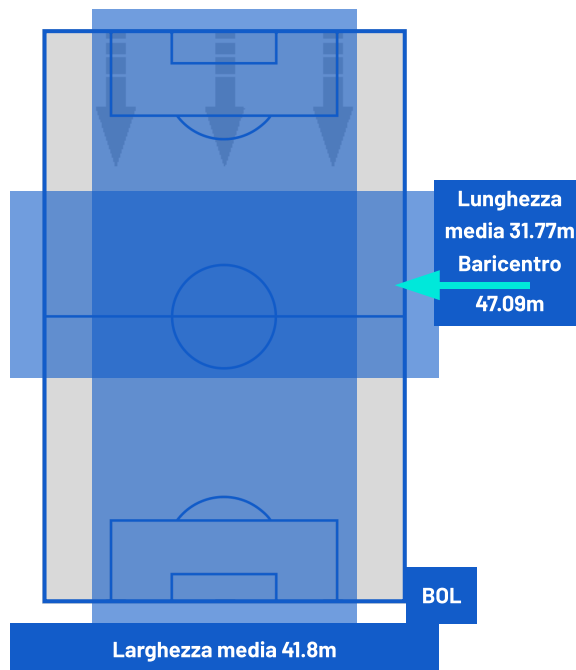

- Giocatore Entrato in sostituzione di
- Giocatore Entrato in sostituzione di
- Giocatore Entrato in sostituzione di
- Giocatore Entrato in sostituzione di

LECCE

2-2

BOLOGNA

BARICENTRO 1° TEMPO

BARICENTRO 2° TEMPO