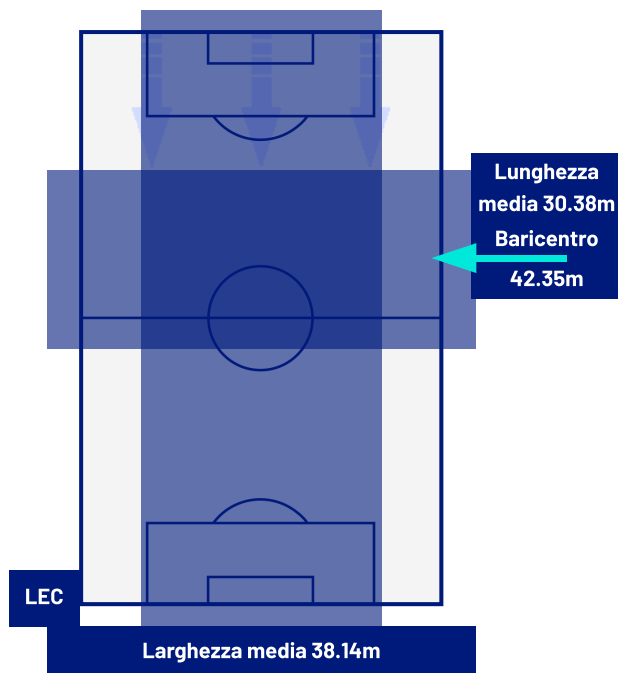

- Giocatore Entrato in sostituzione di
- Giocatore Entrato in sostituzione di
- Giocatore Entrato in sostituzione di
- Giocatore Entrato in sostituzione di

LECCE

2-2

BOLOGNA

BARICENTRO 1° TEMPO

BARICENTRO 2° TEMPO