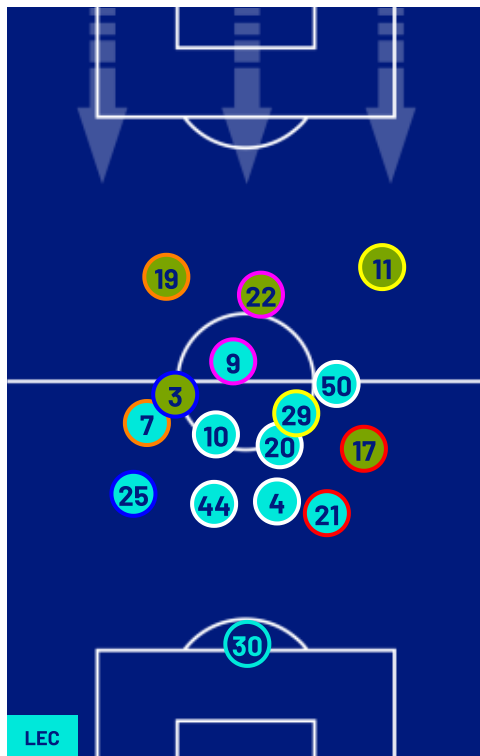

TOP Sprinter: Picco di velocità istantaneo, top 5 giocatori per squadra

Giornata 5
SERIE A ENILIVE 2025-2026

MATCH REPORT

Lecce 28/09/2025 ETTORE GIARDINIERO - VIA DEL MARE 18:00

LECCE

2-2

BOLOGNA

POSIZIONI MEDIE

- Legenda:
- 1^ Sostituzione
 - 2^ Sostituzione
 - 3^ Sostituzione
 - 4^ Sostituzione
 - 5^ Sostituzione
 - Giocatore Entrato
 - Giocatore Entrato
 - Giocatore Entrato
 - Giocatore Entrato
 - Giocatore Entrato
 - Giocatore Uscito
 - Giocatore Uscito
 - Giocatore Uscito
 - Giocatore Uscito
 - Giocatore Uscito