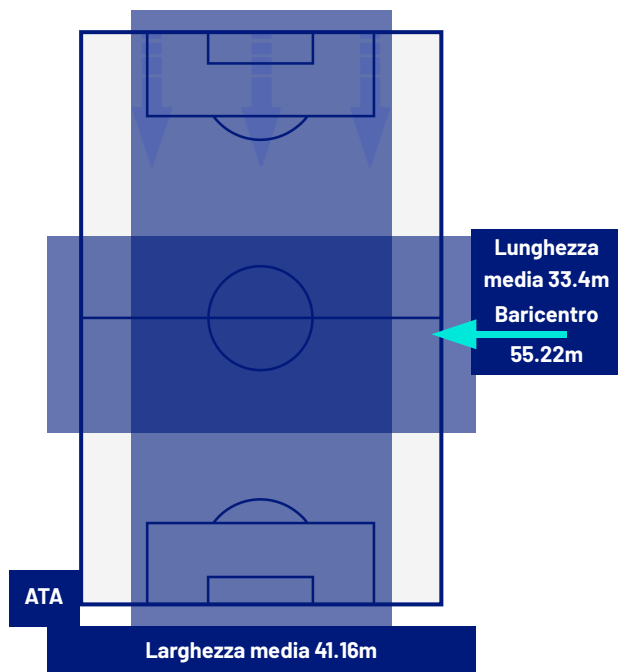

ATALANTA

2-0

FIORENTINA

BARICENTRO 1° TEMPO