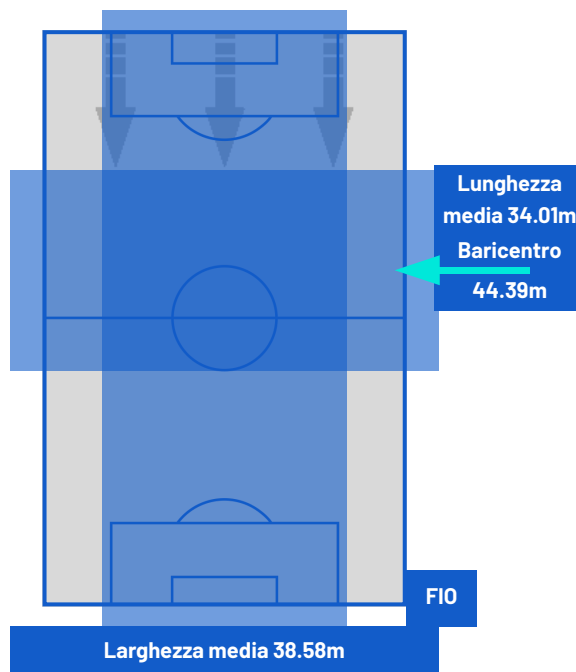

ATALANTA

2-0

FIORENTINA

BARICENTRO 1° TEMPO