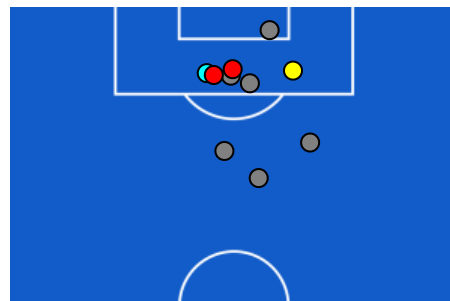

TORINO

2-2

PISA

ZONE DI TIRO

2	Gol	2
3	In porta	3
6	Fuori Porta	5
4	Respinto	1

CROSS IN GIOCO

5	Cross completati	4
24	Cross totali	12
21	Accuratezza (%)	33

740	Palloni giocati totali	477
251	DIFESA	261
336	CENTROCAMPO	153
153	ATTACCO	63