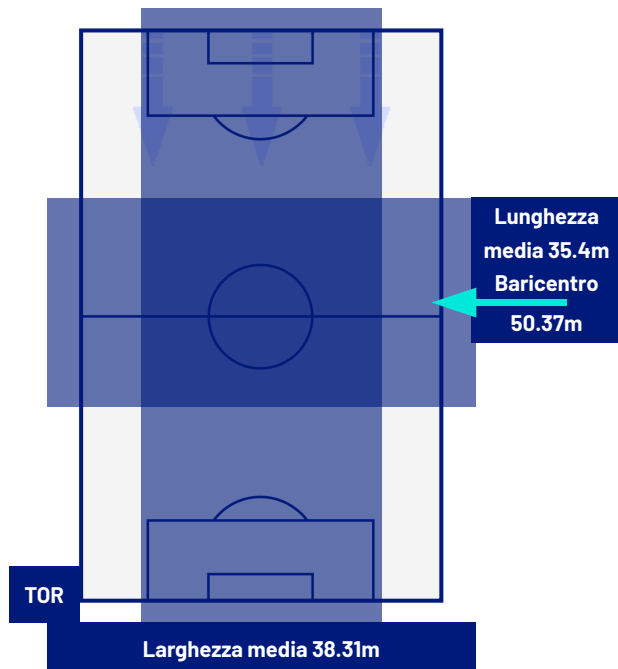

BARICENTRO 2° TEMPO