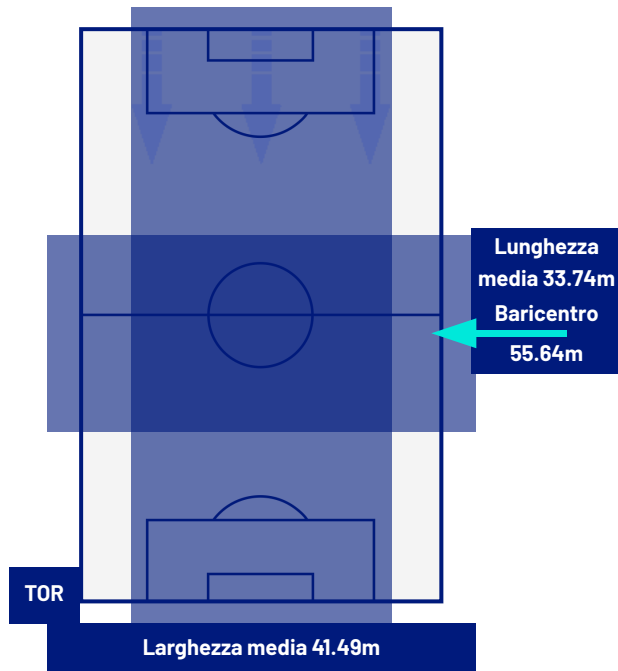

TORINO

2-2

PISA

BARICENTRO 1° TEMPO