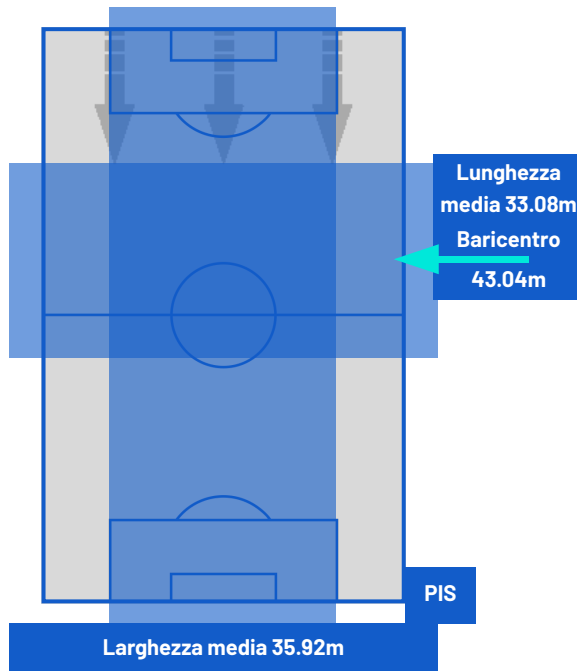

TORINO

2-2

PISA

BARICENTRO 1° TEMPO