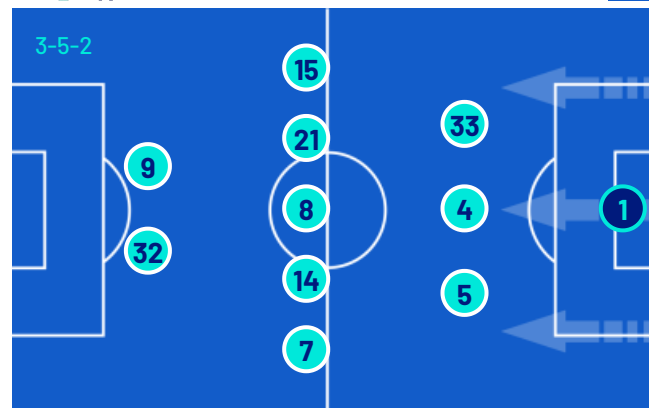

A disposizione	
(P)	NICOLAS 12
(P)	SCUFFET 22
	ANGORI 3
	M. MARIN 6
	TRAMONI 10
	CUADRADO 11
	BUFFON 16
	NZOLA 18
	AEBISCHER 20
	PICCININI 36
	ALBIOL 39
	DENOON 44
	MBAMBI 76
	G. BONFANTI 94
	LORRAN 99

Allenatore: **ALBERTO GILARDINO**

Quarto ufficiale: **CLAUDIO GIUSEPPE ALLEGRETTA**
V.A.R.: **GIACOMO CAMPLONE**
A.V.A.R.: **SIMONE SOZZA**