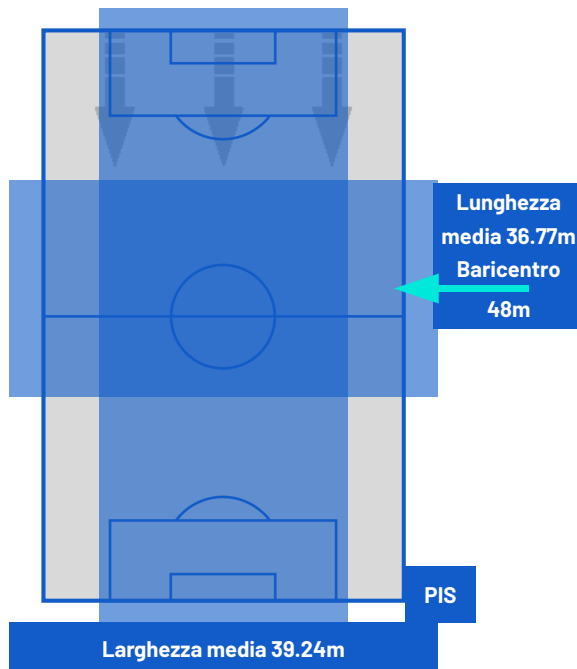

TORINO

2-2

PISA

BARICENTRO 1° TEMPO

BARICENTRO 2° TEMPO

Giornata 10
SERIE A ENILIVE 2025-2026

MATCH REPORT

Torino 02/11/2025 OLIMPICO - GRANDE TORINO 15:00

TORINO

2-2

PISA

ZONE DI TIRO

2	Gol	2
3	In porta	3
6	Fuori Porta	5
4	Respinto	1

CROSS IN GIOCO

5	Cross completati	4
24	Cross totali	12
21	Accuratezza (%)	33

740	Palloni giocati totali	477
251	DIFESA	261
336	CENTROCAMPO	153
153	ATTACCO	63