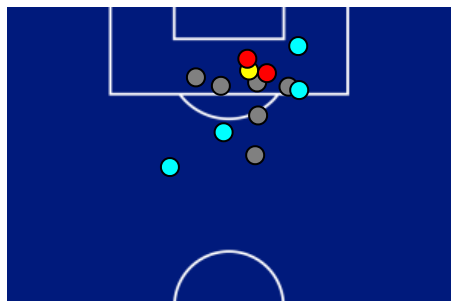

TORINO

2-2

PISA

BARICENTRO 1° TEMPO

BARICENTRO 2° TEMPO

Giornata 10
SERIE A ENILIVE 2025-2026

MATCH REPORT

Torino 02/11/2025 OLIMPICO - GRANDE TORINO 15:00

TORINO

2-2

PISA

ZONE DI TIRO

2	Gol	2
3	In porta	3
6	Fuori Porta	5
4	Respinto	1

CROSS IN GIOCO

5	Cross completati	4
24	Cross totali	12
21	Accuratezza (%)	33

740	Palloni giocati totali	477
251	DIFESA	261
336	CENTROCAMPO	153
153	ATTACCO	63