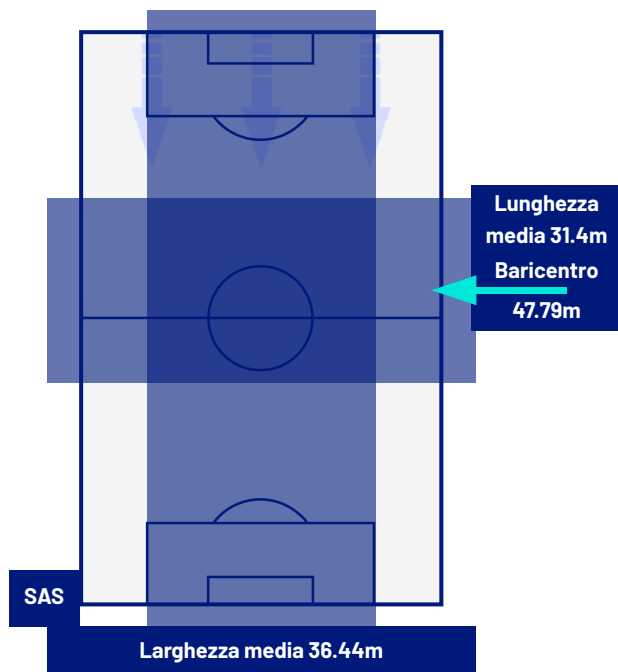

SASSUOLO

2-2

PISA

BARICENTRO 1° TEMPO