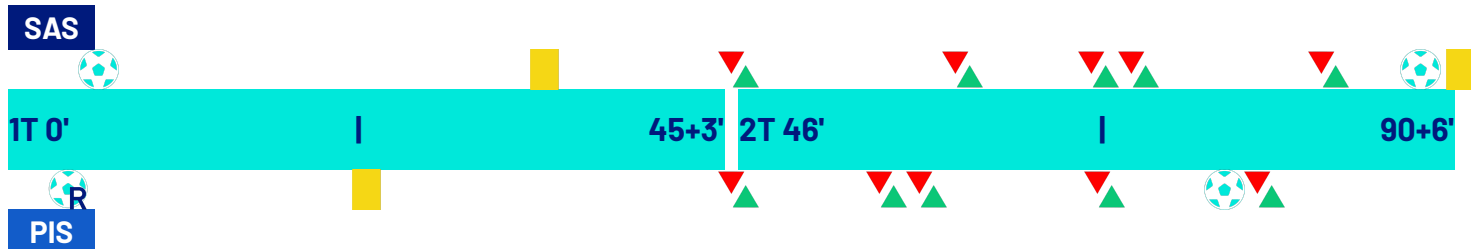

Giornata 12
SERIE A ENILIVE 2025-2026

MATCH REPORT

Reggio Emilia 24/11/2025 MAPEI STADIUM 20:45

SASSUOLO

2-2

PISA

CRONOLOGIA

SASSUOLO

PISA

2

2

Time	Player	Event	Player	Event
45'	WOYO COULIBALY | SEBASTIAN WALUKIEWICZ	Substitution	45'	RAÚL ALBIOL | ARTURO CALABRESI
61'	ARMAND LAURIENTÉ | ALIEU FADERA	Substitution	57'	STEFANO MOREO | MATTÉO TRAMONI
72'	LUCA LIPANI | ISMAËL KONÉ	Substitution	57'	HENRIK MEISTER | M'BALA NZOLA
72'	JOSH DOIG | FALI CANDÉ	Substitution	71'	MALTHE HØJHOLT | SAMUELE ANGORI
87'	CRISTIAN VOLPATO | NEMANJA MATIĆ	Substitution	81'	HENRIK MEISTER
90+5'	KRISTIAN THORSTVEDT	Goal	82'	ISAK VURAL | MICHEL AEBISCHER
90+5'	(CRISTIAN VOLPATO)	Assist		
90+5'	KRISTIAN THORSTVEDT	Yellow Card		
6'	NEMANJA MATIĆ	Goal	4'	M'BALA NZOLA
36'	SEBASTIAN WALUKIEWICZ	Yellow Card	24'	ARTURO CALABRESI

Ammonizione Allenatore ALBERTO GILARDINO

Legenda:

- Gol
- Assist
- Ammonizioni
- Espulsione
- Doppia ammonizione
- Sostituzione
- Rigore