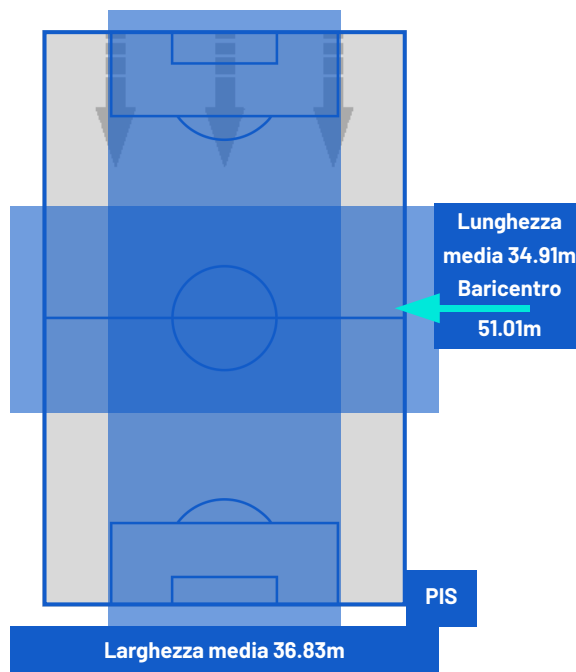

SASSUOLO

2-2

PISA

BARICENTRO 1° TEMPO