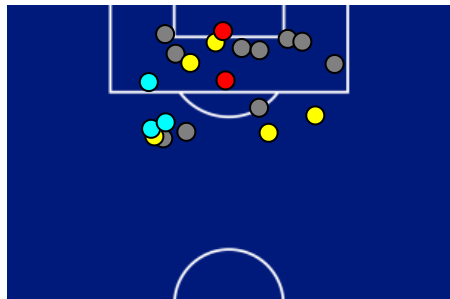

SASSUOLO

2-2

PISA

BARICENTRO 1° TEMPO

BARICENTRO 2° TEMPO

Giornata 12
SERIE A ENILIVE 2025-2026

MATCH REPORT

Reggio Emilia 24/11/2025 MAPEI STADIUM 20:45

SASSUOLO

2-2

PISA

ZONE DI TIRO

2	Gol	2
7	In porta	3
10	Fuori Porta	5
3	Respinto	2

CROSS IN GIOCO

7	Cross completati	9
33	Cross totali	16
39	Accuratezza (%)	56

766	Palloni giocati totali	538
210	DIFESA	235
312	CENTROCAMPO	218
244	ATTACCO	85