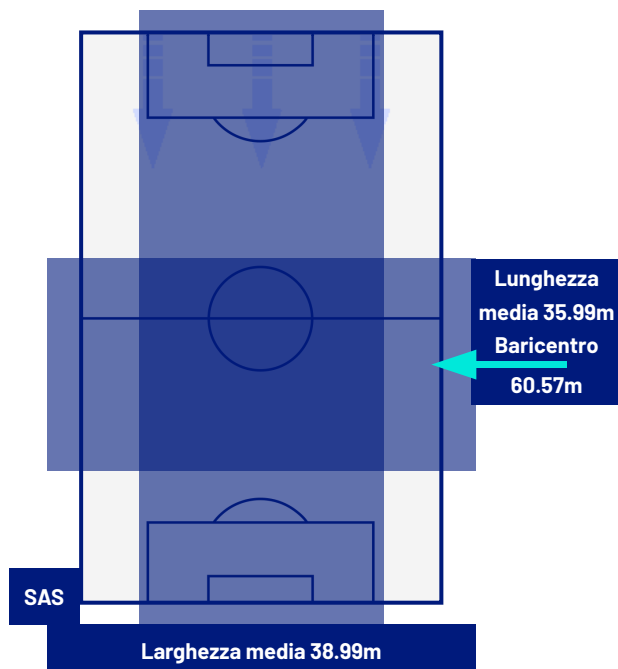

BARICENTRO 2° TEMPO