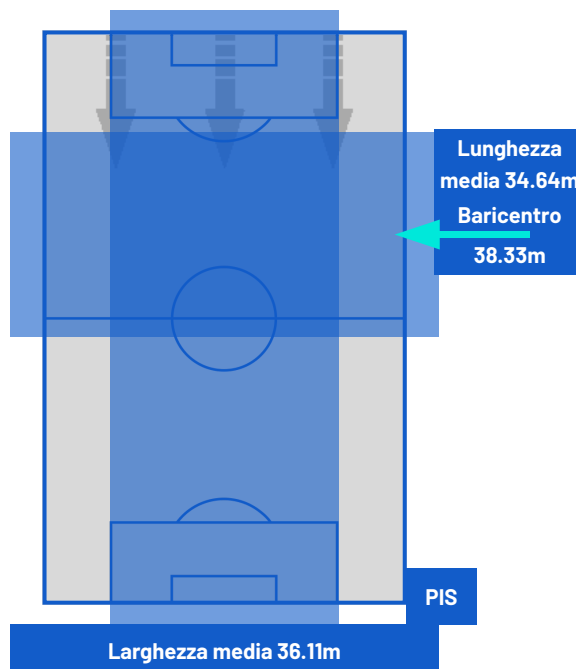

BARICENTRO 2° TEMPO