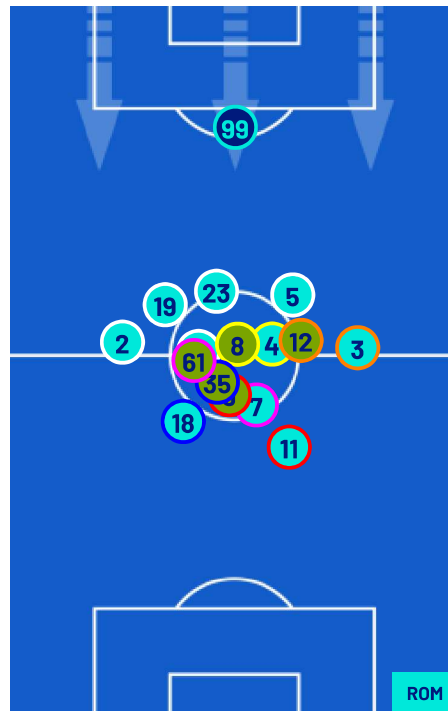

I dati fisici sono relativi alla rilevazione live e potranno differire da quelli certificati consegnati successivamente agli staff tecnici

<b>Jog:</b>	0-7 km/h	<b>Run:</b>	7.1-15 km/h	<b>Sprint:</b>	15.1+ km/h	<b>Jog + Run + Sprint:</b>	Distanza Totale Percorsa
<b>TOP Sprinter:</b>	Picco di velocità istantaneo, top 5 giocatori per squadra						

## POSIZIONI MEDIE

- Legenda:
- 1^ Sostituzione
  - Giocatore Entrato
  - Giocatore Uscito
  - 
  - 2^ Sostituzione
  - Giocatore Entrato
  - Giocatore Uscito
  - Giocatore Entrato in sostituzione di
  - 3^ Sostituzione
  - Giocatore Entrato
  - Giocatore Uscito
  - Giocatore Entrato in sostituzione di
  - 4^ Sostituzione
  - Giocatore Entrato
  - Giocatore Uscito
  - Giocatore Entrato in sostituzione di
  - 5^ Sostituzione
  - Giocatore Entrato
  - Giocatore Uscito
  - Giocatore Entrato in sostituzione di