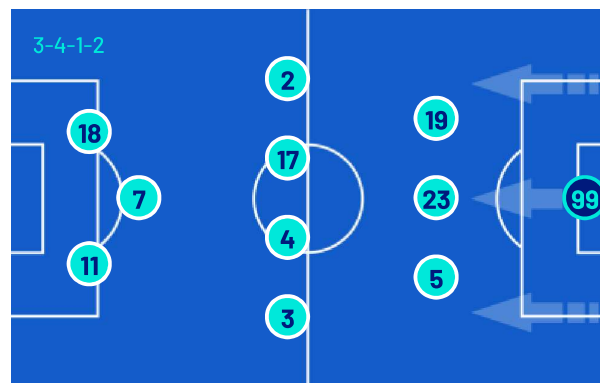

A disposizione	
(P) VÁSQUEZ	32
(P) GOLLINI	95
EL AYNAOUI	8
DOVBYK	9
TSIMIKAS	12
ZIÓŁKOWSKI	24
BALDANZI	35
PISILLI	61
SANGARÉ	66
GHILARDI	87
EL SHAARAWY	92

Allenatore: **GIAN PIERO GASPERINI**

Quarto ufficiale: **GIOVANNI AYROLDI**
V.A.R.: **GAETANO CARIDI**
A.V.A.R.: **DAVIDE MASSA**