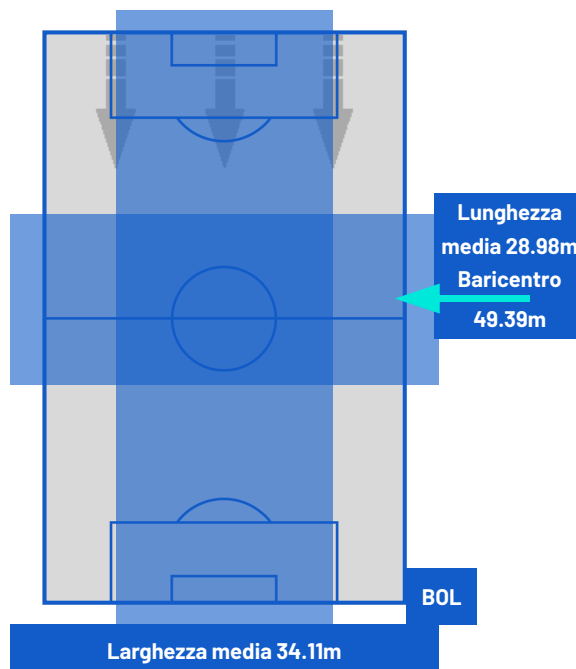

BARICENTRO 2° TEMPO