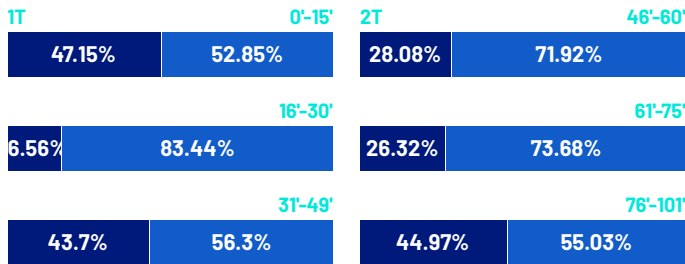

TEMPO DI GIOCO

Tempo di gioco
effettivo:
47%

1° Tempo - 2° Tempo
22'46" - 24'36"

POSSESSO PALLA

PARMA

BOLOGNA

POSSESSO PALLA PER QUARTI

STATISTICHE SQUADRE