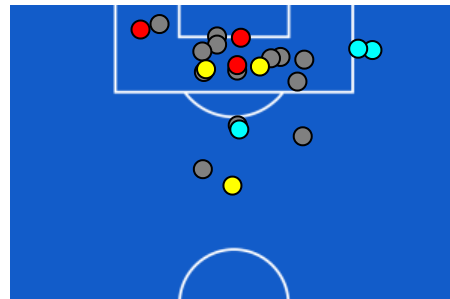

PARMA

1-3

BOLOGNA

ZONE DI TIRO

1	Gol	3
1	In porta	6
2	Fuori Porta	13
3	Respinto	3

CROSS IN GIOCO

1	Cross completati	8
12	Cross totali	30
8	Accuratezza (%)	27

432	Palloni giocati totali	692
180	DIFESA	173
164	CENTROCAMPO	291
88	ATTACCO	228