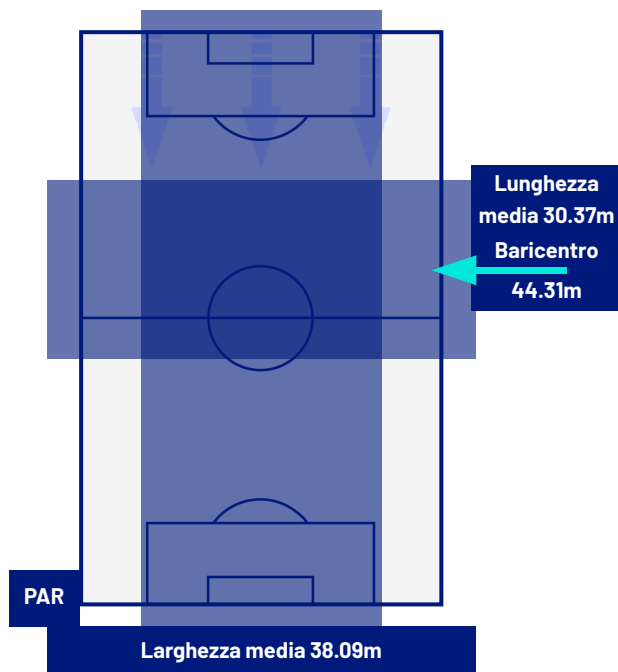

PARMA

1-3

BOLOGNA

BARICENTRO 1° TEMPO