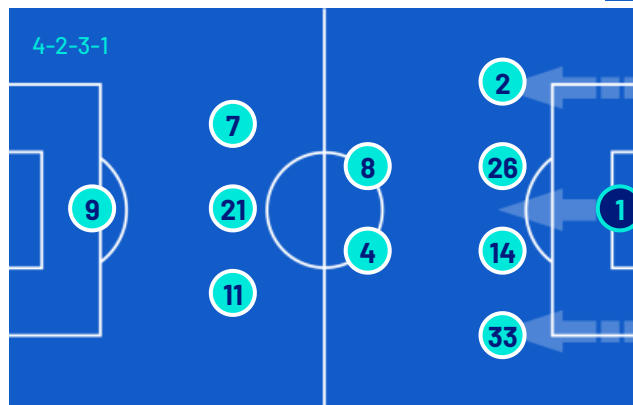

A disposizione

(P)	RAVAGLIA	13
(P)	PESSINA	25
	N. MORO	6
	BERNARDESCHI	10
	CASALE	16
	L. FERGUSON	19
	ZORTEA	20
	LYKOGIANNIS	22
	DALLINGA	24
	CAMBIAGHI	28
	DE SILVESTRI	29
	DOMÍNGUEZ	30
	VITÍK	41
	I. SULEMANA	77
	FABBIAN	80

Vice allenatore: **DANIEL NICCOLINI**

Quarto ufficiale: **MATTEO MARCENARO**
V.A.R.: **MATTEO GARIGLIO**
A.V.A.R.: **MARCO PICCININI**