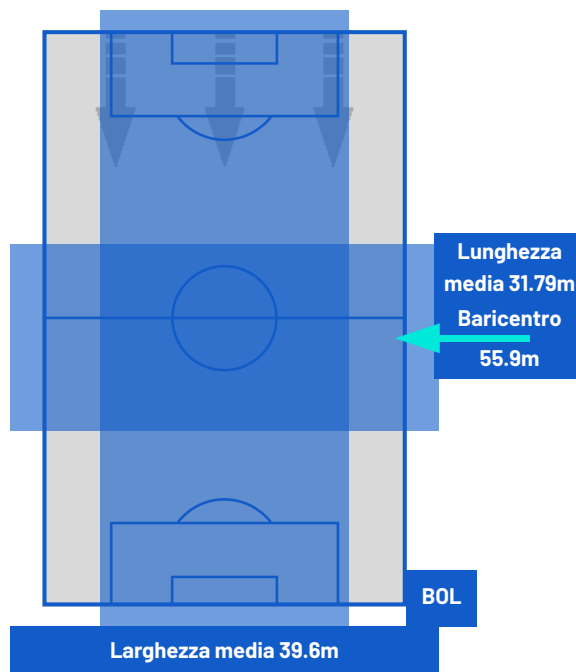

PARMA

1-3

BOLOGNA

BARICENTRO 1° TEMPO