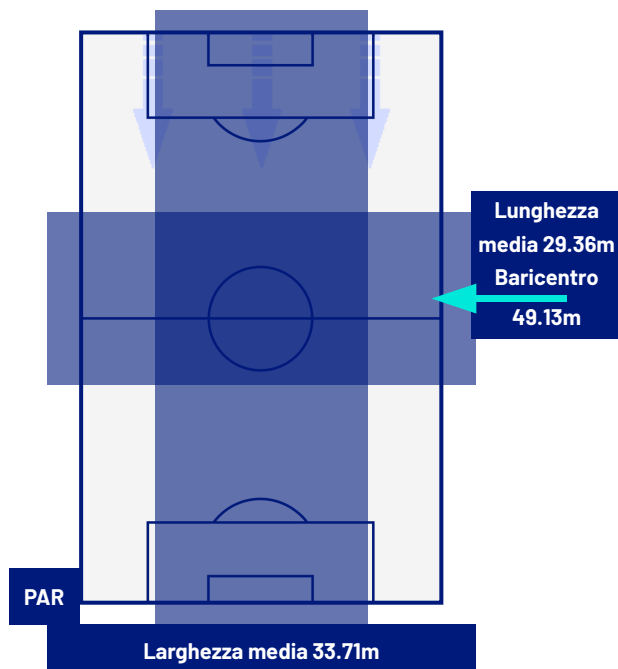

BARICENTRO 2° TEMPO