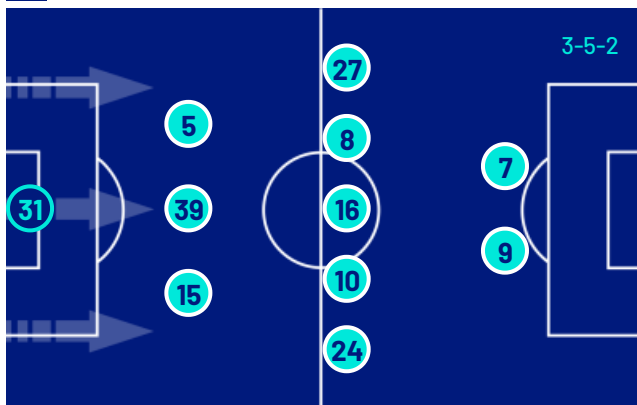

PARMA

1-3

BOLOGNA

FORMAZIONI

PARMA

31	SUZUKI (P)	
15	DELPRATO	
39	CIRCATI	
5	VALENTI	
24	ORDOÑEZ	
10	BERNABÉ	
16	KEITA	
8	ESTÉVEZ	
27	BRITSCHGI	
9	PELLEGRINO	
7	BENEDYCZAK	

A disposizione

40	CORVI (P)
66	F. RINALDI (P)
3	NDIAYE
18	LOVIK
19	BEGIĆ
22	SØRENSEN
23	HERNANI
25	CREMASCHI
30	DJURIC
32	CUTRONE
37	TROILO
63	TRABUCCHI
65	PLICCO
75	CARDINALI
78	CIARDI