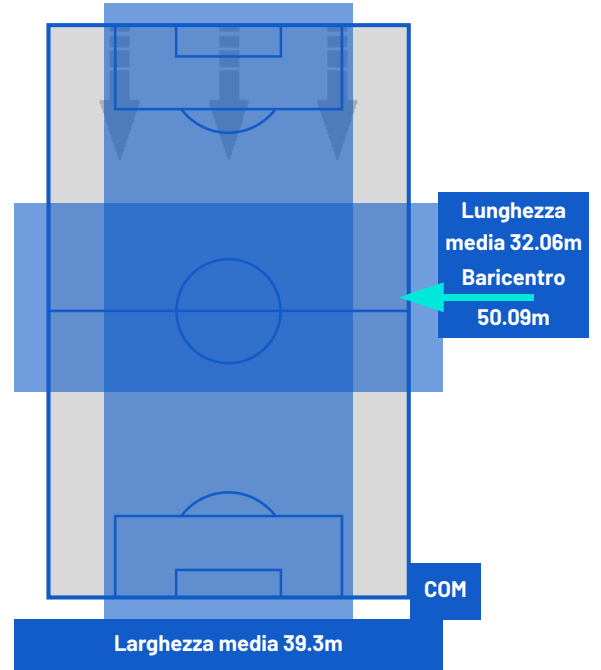

TORINO

1-5

COMO

BARICENTRO 1° TEMPO