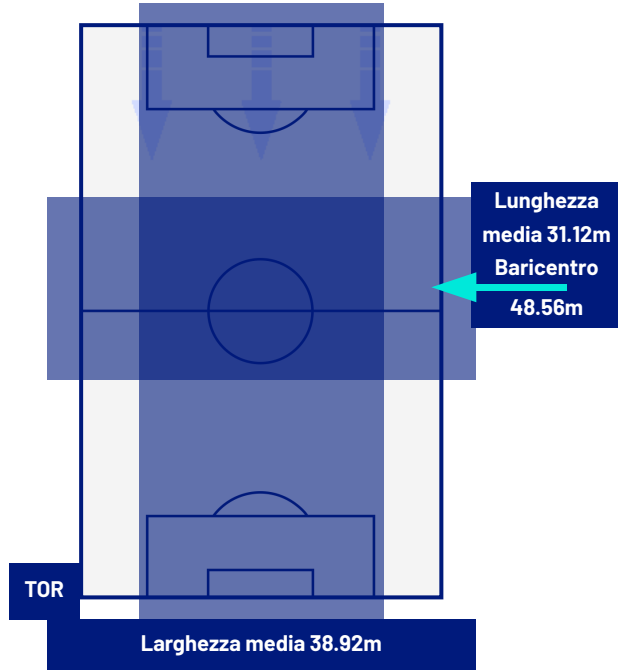

TORINO

1-5

COMO

BARICENTRO 1° TEMPO