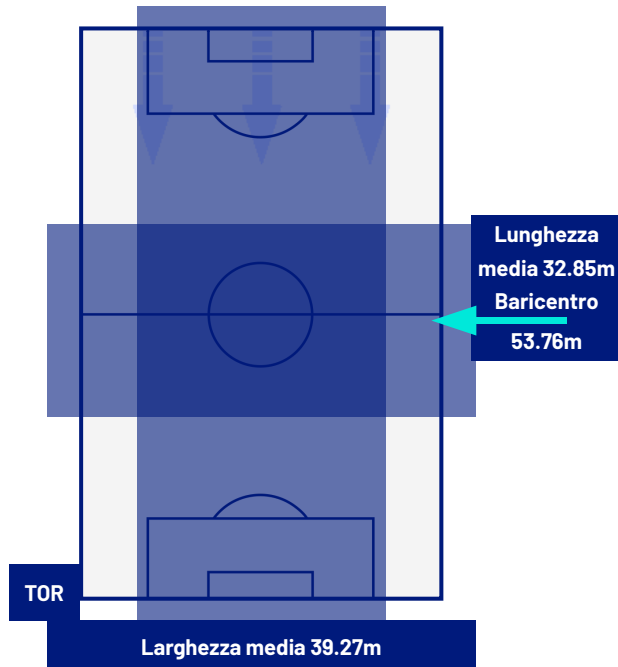

BARICENTRO 2° TEMPO