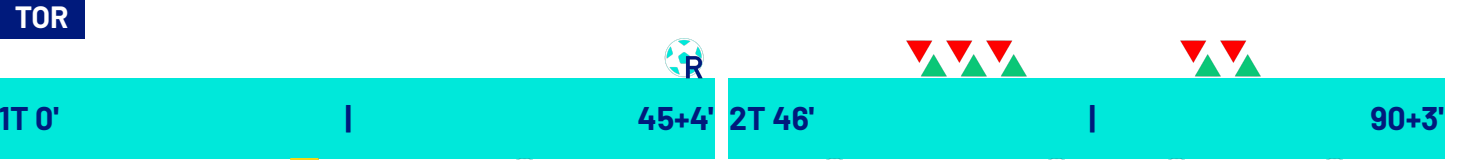

Giornata 12
SERIE A ENILIVE 2025-2026

MATCH REPORT

Torino 24/11/2025 OLIMPICO - GRANDE TORINO 18:30

TORINO

1-5

COMO

CRONOLOGIA

Time	Event	Player
45+2'	Goal	NIKOLA VLAŠIĆ
52'	Goal	JAYDEN ADDAI
52'	Goal	(JESÚS RODRIGUEZ)
58'	Goal	MĚRGIM VOJVODA | IVAN SMOLČIĆ
61'	Substitution	NIELS PATRICK NKOUNKOU | MARCUS PEDERSEN
66'	Substitution	ZAKARIA ABOUKHLAL | CYRIL NGONGE
66'	Substitution	TINO ANJORIN | CESARE CASADEI
71'	Substitution	JACOBO RAMÓN
71'	Substitution	(MÁXIMO PERRONE)
75'	Substitution	TASOS DOUVIKAS | ÁLVARO MORATA
75'	Substitution	MARC-OLIVER KEMPF | JESÚS RODRIGUEZ
76'	Substitution	NICO PAZ
76'	Substitution	(MÁXIMO PERRONE)
78'	Substitution	GVIDAS GINEITIS | NIKOLA VLAŠIĆ
78'	Substitution	ALIEU NJIE | DUVÁN ZAPATA
83'	Substitution	STEFAN POSCH | MÁXIMO PERRONE
83'	Substitution	MARTIN BATURINA | NICO PAZ
86'	Substitution	MARTIN BATURINA
21'	Yellow Card	IVAN SMOLČIĆ
36'	Goal	JAYDEN ADDAI
36'	Goal	(JESÚS RODRIGUEZ)

Legenda:

- Gol
- Assist
- Rigore
- Ammonizioni
- Espulsione
- Sostituzione
- Doppia ammonizione