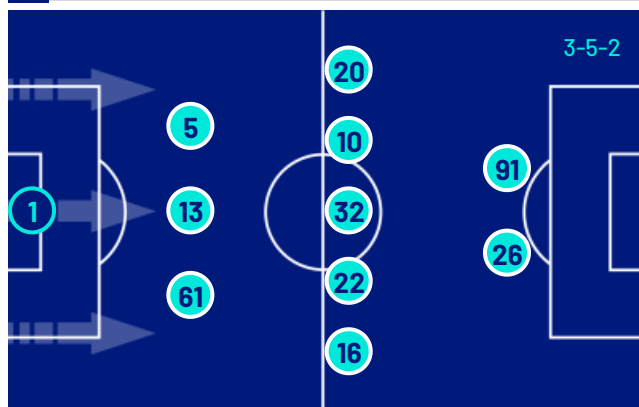

TORINO

1-5

COMO

FORMAZIONI

TORINO

1	PALEARI (P)	
61	TAMEZE	
13	MARIPÁN	
5	MASINA	
16	PEDERSEN	
22	CASADEI	
32	ASLLANI	
10	VLAŠIĆ	
20	LAZARO	
26	NGONGE	
91	ZAPATA	

A disposizione

71	POPA (P)	
81	ISRAEL (P)	
6	İLKHAN	
7	ABOUKHLAL	
14	ANJORIN	
21	DEMBÉLÉ	
23	COCO	
25	NKOUNKOU	
34	BIRAGHI	
66	GINEITIS	
92	NJIE	