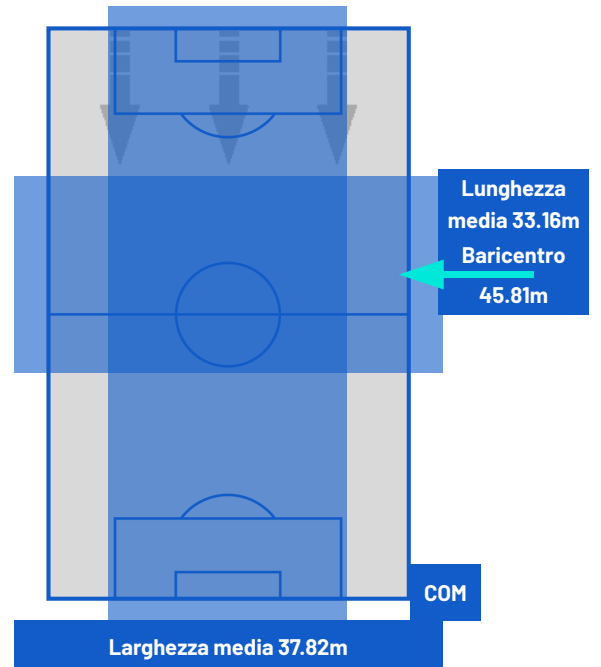

BARICENTRO 2° TEMPO