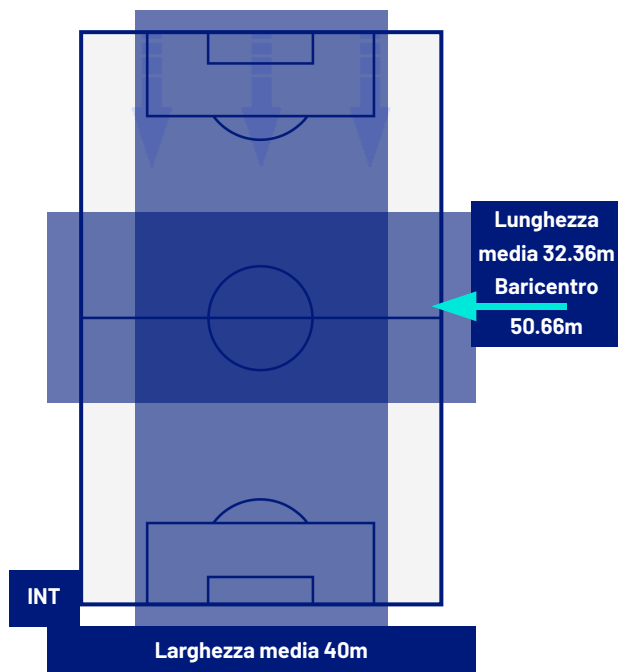

INTER

0-1

MILAN

BARICENTRO 1° TEMPO