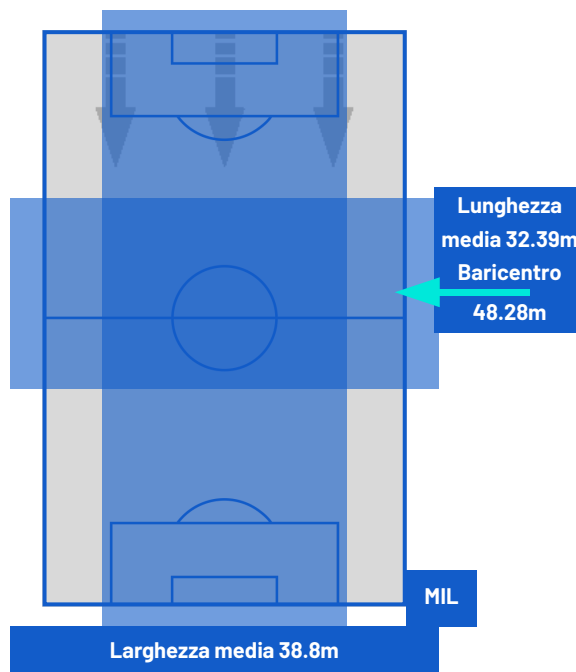

INTER

0-1

MILAN

BARICENTRO 1° TEMPO