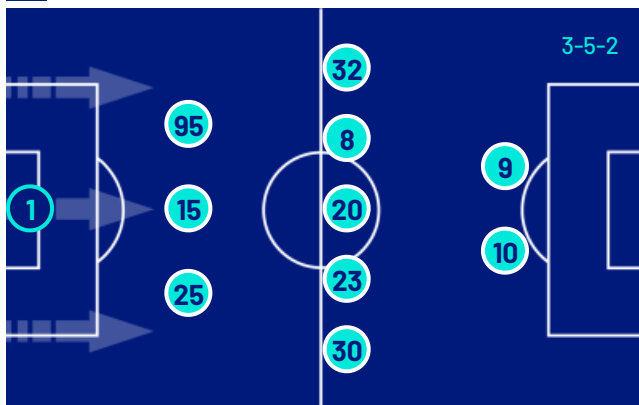

Giornata 12
SERIE A ENILIVE 2025-2026

MATCH REPORT

Milano 23/11/2025 GIUSEPPE MEAZZA 20:45

INTER

0-1

MILAN

FORMAZIONI

INTER

1	SOMMER (P)
25	AKANJI
15	ACERBI
95	BASTONI
30	CARLOS AUGUSTO
23	BARELLA
20	ÇALHANOĞLU
8	SUČIĆ
32	DIMARCO
10	L. MARTÍNEZ
9	M. THURAM

A disposizione

13	J. MARTÍNEZ (P)
40	CALLIGARIS (P)
6	DE VRIJ
7	ZIELIŃSKI
11	LUIS HENRIQUE
14	BONNY
16	FRATTESI
17	DIOUF
31	BISSECK
43	COCCHI
51	ALEXIU
94	P. ESPOSITO

Allenatore: **CRISTIAN EUGEN CHIVU**

Arbitro: **SIMONE SOZZA**
Assistente arbitrale: **GIORGIO PERETTI**
Assistente arbitrale: **VALERIO COLAROSSO**

MILAN

(P) MAIGNAN	16
TOMORI	23
GABBIA	46
PAVLOVIĆ	31
SAELEMAEKERS	56
FOFANA	19
MODRIĆ	14
RABIOT	12
BARTESAGHI	33
PULISIC	11
RAFAEL LEÃO	10