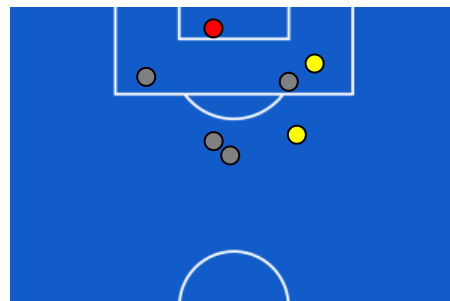

## ZONE DI TIRO

0	Gol	1
6	In porta	3
7	Fuori Porta	4
6	Respinto	0

9	Cross completati	0
38	Cross totali	11
24	Accuratezza (%)	0