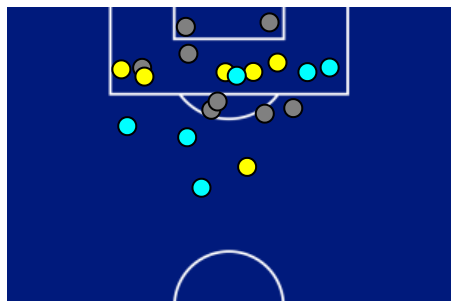

# MATCH REPORT

Milano 23/11/2025 GIUSEPPE MEAZZA 20:45

**INTER**

**0-1**

**MILAN**

## ZONE DI TIRO

0	Gol	1
6	In porta	3
7	Fuori Porta	4
6	Respinto	0

9	Cross completati	0
38	Cross totali	11
24	Accuratezza (%)	0