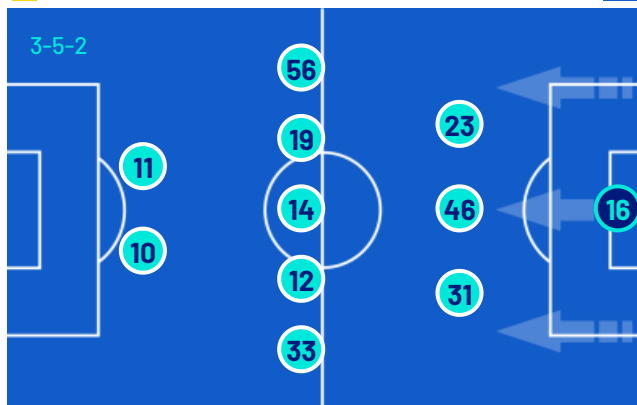

A disposizione

(P) P. TERRACCIANO	1
(P) PITTARELLA	37
ESTUPIÑÁN	2
RICCI	4
DE WINTER	5
LOFTUS-CHEEK	8
NKUNKU	18
ODOGU	27
JASHARI	30

Allenatore: **MASSIMILIANO ALLEGRI**

Quarto ufficiale: **MATTEO MARCENARO**
V.A.R.: **GIANLUCA AURELIANO**
A.V.A.R.: **ALEANDRO DI PAOLO**