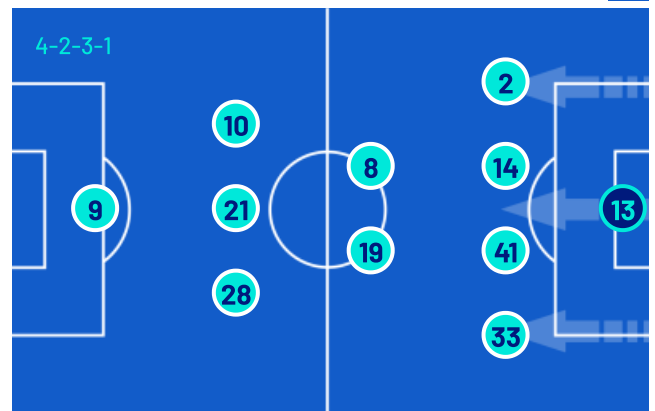

A disposizione	
(P)	SKORUPSKI 1
(P)	PESSINA 25
	POBEGA 4
	N. MORO 6
	ORSOLINI 7
	ROWE 11
	CASALE 16
	ZORTEA 20
	LYKOGIANNÍS 22
	DALLINGA 24
	LUCUMÍ 26
	DE SILVESTRI 29
	DOMÍNGUEZ 30
	I. SULEMANA 77
	FABBIAN 80

Allenatore: **VINCENZO ITALIANO**

Quarto ufficiale: **NICCOLO' TURRINI**
V.A.R.: **DAVIDE GHERSINI**
A.V.A.R.: **DANIELE DOVERI**