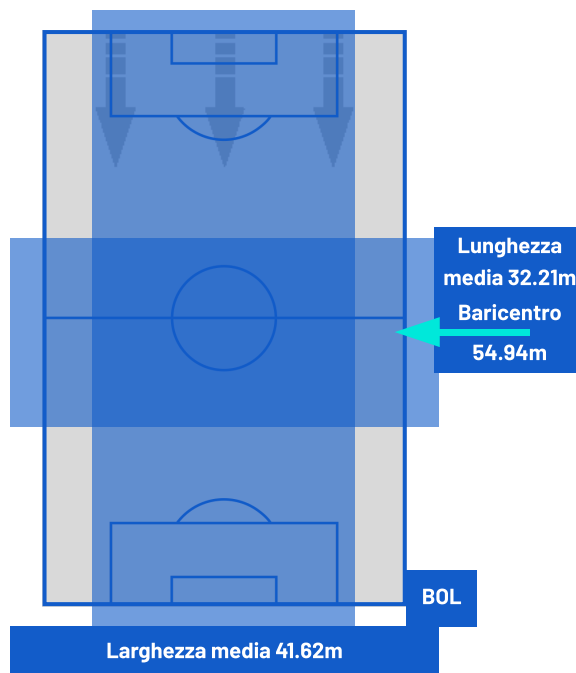

CAGLIARI

0-2

BOLOGNA

BARICENTRO 1° TEMPO