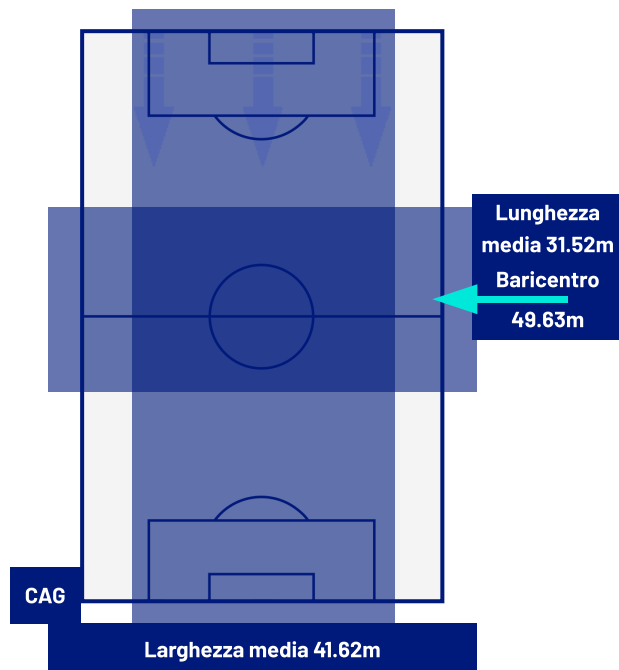

BARICENTRO 2° TEMPO