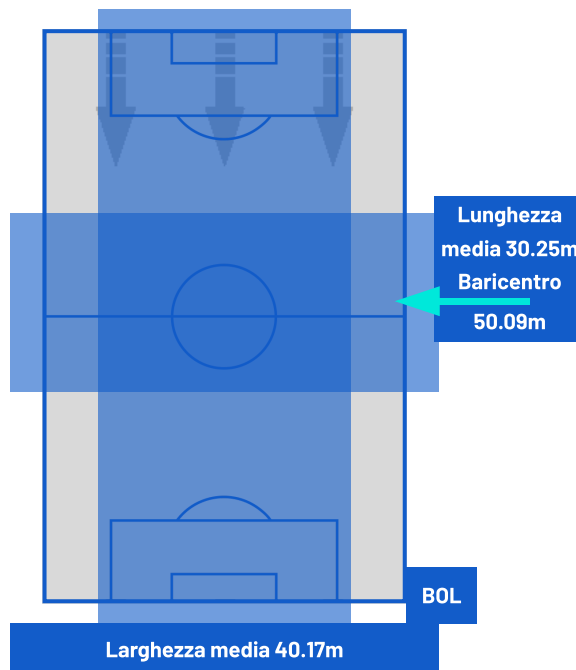

BARICENTRO 2° TEMPO