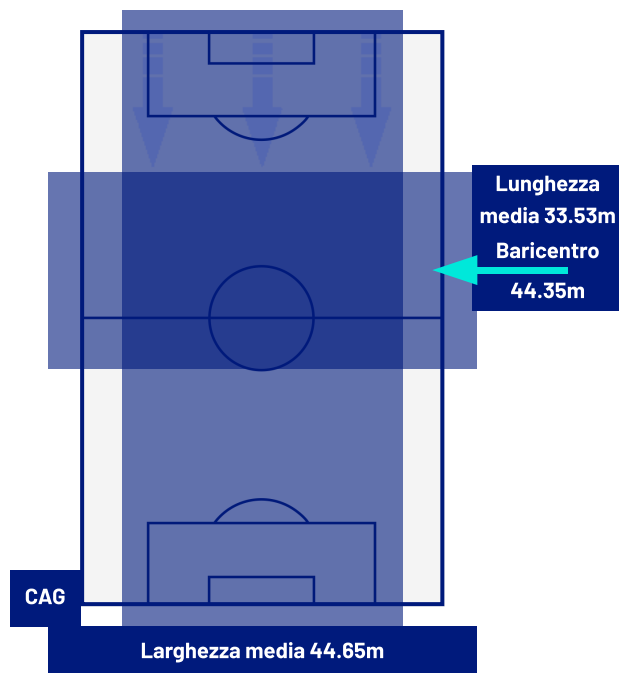

CAGLIARI

0-2

BOLOGNA

BARICENTRO 1° TEMPO