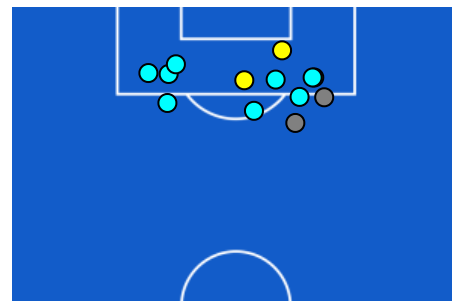

TOP Sprinter: Picco di velocità istantaneo, top 5 giocatori per squadra

ROMA

1-0

COMO

BARICENTRO 1° TEMPO

BARICENTRO 2° TEMPO

Giornata 15
SERIE A ENILIVE 2025-2026

MATCH REPORT

Roma 15/12/2025 OLIMPICO 20:45

ROMA

1-0

COMO

ZONE DI TIRO

1	Gol	0
4	In porta	2
4	Fuori Porta	3
5	Respinto	8

CROSS IN GIOCO

7	Cross completati	2
19	Cross totali	10
37	Accuratezza (%)	20