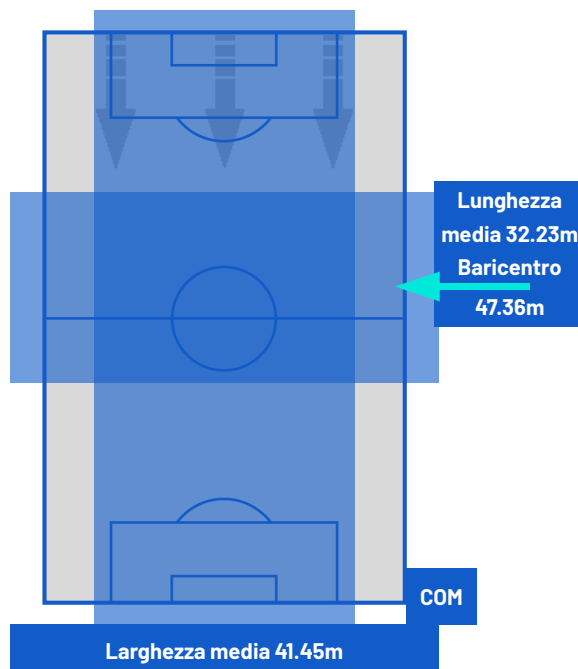

BARICENTRO 2° TEMPO