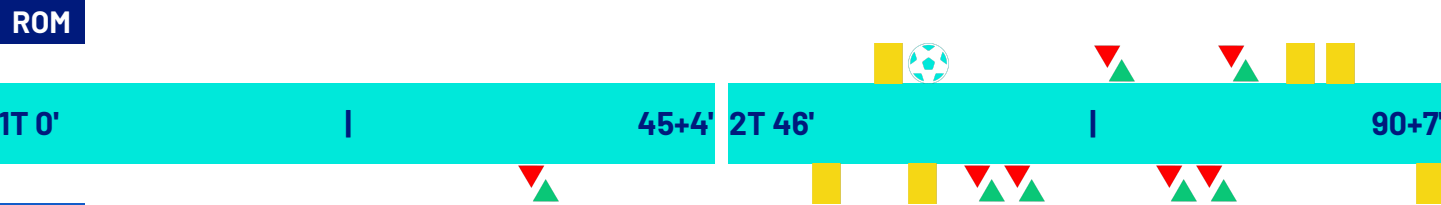

Quarto ufficiale: **LUCA MASSIMI**
V.A.R.: **PAOLO MAZZOLENI**
A.V.A.R.: **ANTONIO GIUA**

Giornata 15
SERIE A ENILIVE 2025-2026

MATCH REPORT

Roma 15/12/2025 OLIMPICO 20:45

ROMA

1-0

COMO

CRONOLOGIA