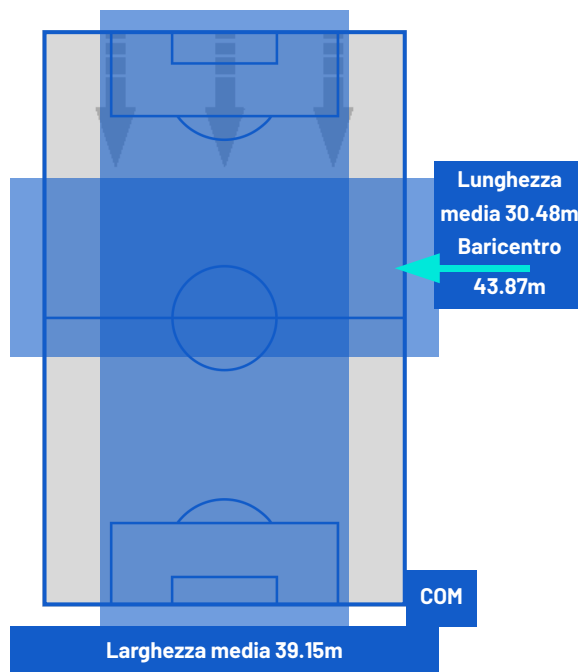

TOP Sprinter: Picco di velocità istantaneo, top 5 giocatori per squadra

ROMA

1-0

COMO

BARICENTRO 1° TEMPO

BARICENTRO 2° TEMPO

Giornata 15
SERIE A ENILIVE 2025-2026

MATCH REPORT