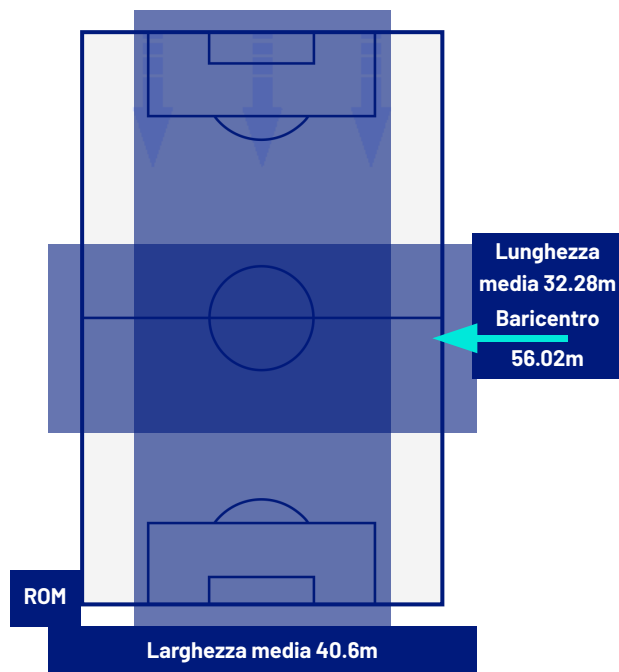

ROMA

1-0

COMO

BARICENTRO 1° TEMPO