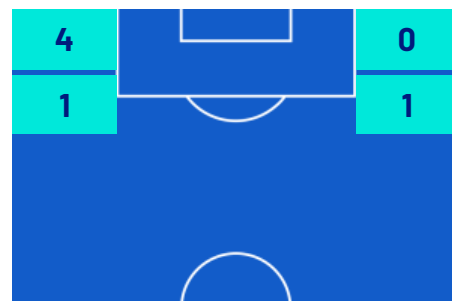

Roma 15/12/2025 OLIMPICO 20:45

ROMA

1-0

COMO

ZONE DI TIRO

1	Gol	0
4	In porta	2
4	Fuori Porta	3
5	Respinto	8

CROSS IN GIOCO

7	Cross completati	2
19	Cross totali	10
37	Accuratezza (%)	20