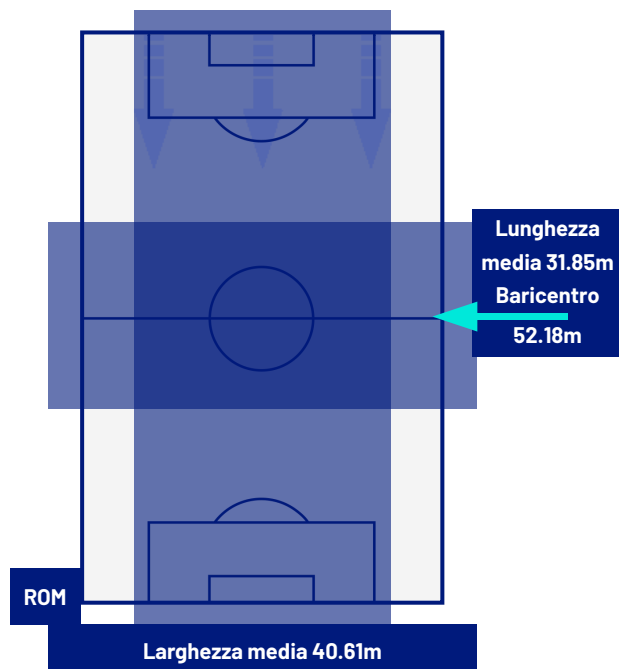

TOP Sprinter: Picco di velocità istantaneo, top 5 giocatori per squadra

ROMA

1-0

COMO

BARICENTRO 1° TEMPO

BARICENTRO 2° TEMPO

Giornata 15
SERIE A ENILIVE 2025-2026

MATCH REPORT