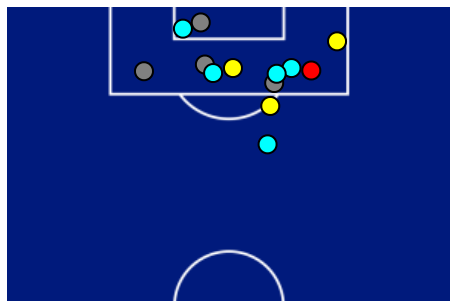

TOP Sprinter: Picco di velocità istantaneo, top 5 giocatori per squadra

ROMA

1-0

COMO

BARICENTRO 1° TEMPO

BARICENTRO 2° TEMPO

Giornata 15
SERIE A ENILIVE 2025-2026

MATCH REPORT

Roma 15/12/2025 OLIMPICO 20:45

ROMA

1-0

COMO

ZONE DI TIRO

1	Gol	0
4	In porta	2
4	Fuori Porta	3
5	Respinto	8

CROSS IN GIOCO

7	Cross completati	2
19	Cross totali	10
37	Accuratezza (%)	20

701	Palloni giocati totali	638
234	DIFESA	293
292	CENTROCAMPO	213
175	ATTACCO	132

Giornata 15
SERIE A ENILIVE 2025-2026

MATCH REPORT

Roma 15/12/2025 OLIMPICO 20:45

ROMA

1-0

COMO

GIOCATORI CHIAVE