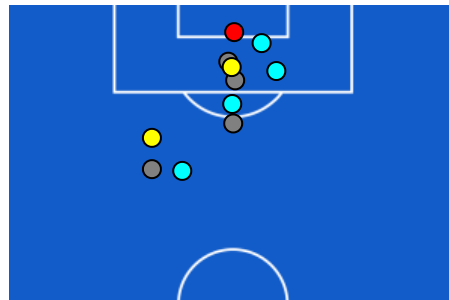

## ZONE DI TIRO

0	Gol	1
9	In porta	3
6	Fuori Porta	4
2	Respinto	4

6	Cross completati	3
25	Cross totali	9
24	Accuratezza (%)	33

648	Palloni giocati totali	523
236	DIFESA	257
287	CENTROCAMPO	182
125	ATTACCO	84