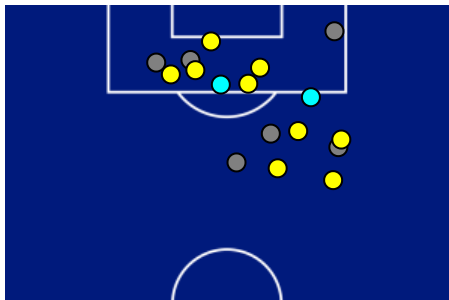

## ZONE DI TIRO

0	Gol	1
9	In porta	3
6	Fuori Porta	4
2	Respinto	4

6	Cross completati	3
25	Cross totali	9
24	Accuratezza (%)	33

648	Palloni giocati totali	523
236	DIFESA	257
287	CENTROCAMPO	182
125	ATTACCO	84